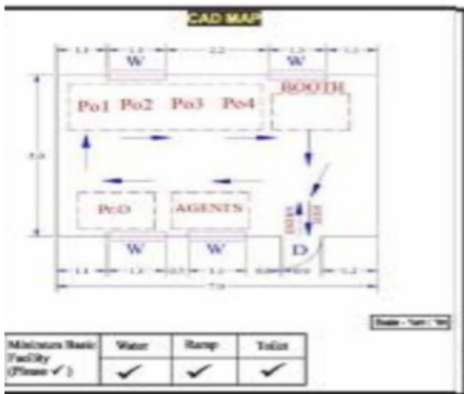

Google Map View

Polling Station Building Front View

Polling Station Front View

Cad View

Key MAP View

1 பெயர் : பாண்டல்வரி கணவர் பெயர்: வீரமணி வீட்டு எண் : 1/149 வயது : 36 பாலினம் : பெண் Photo is available	RCP2345981	2 பெயர் : ஜெபராணி கணவர் பெயர்: ஜெயராமன் வீட்டு எண் : 1/576 வயது : 28 பாலினம் : பெண் Photo is available	RCP2327518	3 பெயர் : ராஜாராம் - தந்தையின் பெயர்: சுப்பா நாயக்கர் - வீட்டு எண் : 2 வயது : 60 பாலினம் : ஆண் Photo is available	BVS1674514
4 பெயர் : செல்வஜோதி - கணவர் பெயர்: ராஜாராம் - வீட்டு எண் : 2 வயது : 58 பாலினம் : பெண் Photo is available	BVS1674522	5 பெயர் : ஜெயசேகர் - தந்தையின் பெயர்: தங்கசாமி - வீட்டு எண் : 3 வயது : 77 பாலினம் : ஆண் Photo is available	RCP1391077	6 பெயர் : பூரணம் தந்தையின் பெயர்: வீரபுத்திரன் வீட்டு எண் : 3ஏ541/3 வயது : 24 பாலினம் : பெண் Photo is available	RCP1900513
7 பெயர் : இராமசாமி - தந்தையின் பெயர்: சுந்தரம் - வீட்டு எண் : 4 வயது : 99 பாலினம் : ஆண் Photo is available	RCP1391085	8 பெயர் : செல்வமணி - கணவர் பெயர்: ஜெயசேகர் - வீட்டு எண் : 4 வயது : 75 பாலினம் : பெண் Photo is available	RCP1391093	9 பெயர் : சுடலையாண்டி - தந்தையின் பெயர்: வீரபாகு - வீட்டு எண் : 4 வயது : 71 பாலினம் : ஆண் Photo is available	RCP1046150
10 பெயர் : ஜோசப் - தந்தையின் பெயர்: ரெமிஜிஸ் - வீட்டு எண் : 4 வயது : 68 பாலினம் : ஆண் Photo is available	RCP1391127	11 பெயர் : சுப்பையா - தந்தையின் பெயர்: மூக்கையா - வீட்டு எண் : 4 வயது : 66 பாலினம் : ஆண் Photo is available	RCP1391143	12 பெயர் : லெட்சுமி - கணவர் பெயர்: சுடலையாண்டி - வீட்டு எண் : 4 வயது : 64 பாலினம் : பெண் Photo is available	RCP1046135
13 பெயர் : ரீட்டா - கணவர் பெயர்: ஜோசப் - வீட்டு எண் : 4 வயது : 60 பாலினம் : பெண் Photo is available	RCP1391150	14 பெயர் : சாந்தி - கணவர் பெயர்: பாலு - வீட்டு எண் : 4 வயது : 59 பாலினம் : பெண் Photo is available	RCP1391168	15 பெயர் : கஸ்தூரி ஆ கணவர் பெயர்: ஆறுமுகசாமி வீட்டு எண் : 4 வயது : 59 பாலினம் : பெண் Photo is available	RCP2223477
16 பெயர் : விஜயலட்சுமி - கணவர் பெயர்: சண்முகசுந்தரம் - வீட்டு எண் : 4 வயது : 53 பாலினம் : பெண் Photo is available	BVS4914834	17 பெயர் : காசிராஜன் - தந்தையின் பெயர்: ஜெயசேகர் - வீட்டு எண் : 4 வயது : 47 பாலினம் : ஆண் Photo is available	RCP1391200	18 பெயர் : தங்ககாசிமணி - தந்தையின் பெயர்: ஜெயசேகர் - வீட்டு எண் : 4 வயது : 46 பாலினம் : ஆண் Photo is available	BVS4914255
19 பெயர் : வீரக்குமார் - தந்தையின் பெயர்: சுடலையாண்டி - வீட்டு எண் : 4 வயது : 45 பாலினம் : ஆண் Photo is available	RCP1046143	20 பெயர் : வசந்தி - தந்தையின் பெயர்: பெரியசாமி - வீட்டு எண் : 4 வயது : 40 பாலினம் : பெண் Photo is available	BVS2182210	21 பெயர் : பொன்தேவி - கணவர் பெயர்: வீரக்குமார் - வீட்டு எண் : 4 வயது : 38 பாலினம் : பெண் Photo is available	RCP1046168
22 பெயர் : சக்திராஜ் - தந்தையின் பெயர்: சுடலையாண்டி - வீட்டு எண் : 4 வயது : 37 பாலினம் : ஆண் Photo is available	RCP1046176	# 23 பெயர் : ஜோதிசன் சில்வா சி தந்தையின் பெயர்: சிக்தூஸ் சில்வா - வீட்டு எண் : 4/1 வயது : 36 பாலினம் : ஆண் Photo is available	UPG0871137	24 பெயர் : பிஸ்மி கணவர் பெயர்: அமிது வீட்டு எண் : 4/2 வயது : 60 பாலினம் : பெண் Photo is available	RCP2390821
25 பெயர் : விஜயலட்சுமி தந்தையின் பெயர்: ராஜாராம் வீட்டு எண் : 4/2 வயது : 32 பாலினம் : பெண் Photo is available	RCP2346468	26 பெயர் : நித்யா - தந்தையின் பெயர்: இராஜாராம் - வீட்டு எண் : 4-2 வயது : 28 பாலினம் : பெண் Photo is available	RCP1182823	27 பெயர் : கற்பகவள்ளி சு கணவர் பெயர்: சுதர்சன் த வீட்டு எண் : 4/2 வயது : 28 பாலினம் : பெண் Photo is available	RCP2131506
28 பெயர் : திவ்யா - கணவர் பெயர்: தங்க காசி மணி - வீட்டு எண் : 4-3 வயது : 43 பாலினம் : பெண் Photo is available	RCP0534602	29 பெயர் : யோகேஷ் பெத்துராம் தந்தையின் பெயர்: தங்கமணி வீட்டு எண் : 4/3 வயது : 24 பாலினம் : ஆண் Photo is available	RCP1889187	30 பெயர் : தங்கமணி - தந்தையின் பெயர்: ஜெயசேகர் - வீட்டு எண் : 4-4 வயது : 49 பாலினம் : ஆண் Photo is available	RCP1391218