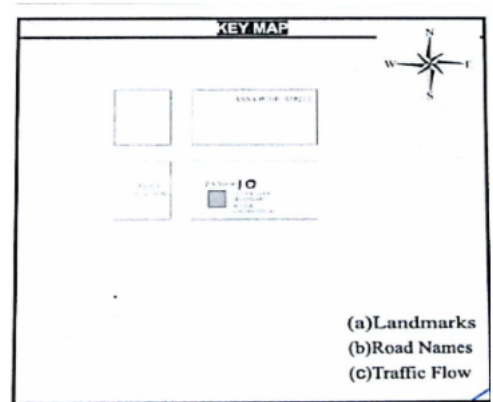

Key MAP View