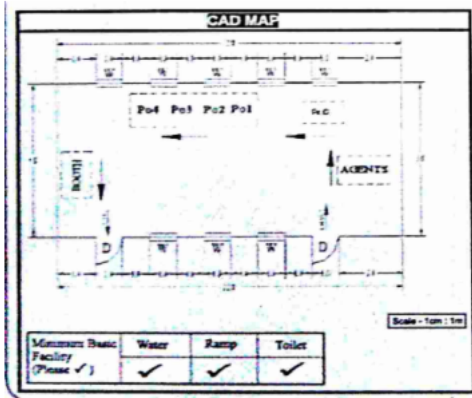

Nazri Naksha

Google Map View

Polling Station Building Front View

Polling Station Front View

Cad View

Key MAP View

1 பெயர் : நீலாவதி - கணவர் பெயர்: அனந்தப்பன் - வீட்டு எண் : 1 வயது : 72 பாலினம் : பெண் Photo is available	RMM1762004	2 பெயர் : விஜயராஜ் - தந்தையின் பெயர்: சீனிவாச நாயக்கர் - வீட்டு எண் : 1 வயது : 58 பாலினம் : ஆண் Photo is available	RMM1148642	3 பெயர் : அனந்தப்பன் - தந்தையின் பெயர்: அய்யப்பன் - வீட்டு எண் : 1/1 வயது : 81 பாலினம் : ஆண் Photo is available	RMM1762012
4 பெயர் : மாரிச்சாமி - தந்தையின் பெயர்: கனகராஜ் - வீட்டு எண் : 1-3 வயது : 40 பாலினம் : ஆண் Photo is available	RMM0390229	5 பெயர் : பாபு - தந்தையின் பெயர்: சீனிவாசன் - வீட்டு எண் : 1-3A வயது : 36 பாலினம் : ஆண் Photo is available	RMM0390203	6 பெயர் : அய்யலுசாமி - தந்தையின் பெயர்: மாரியப்பன் - வீட்டு எண் : 1-6 வயது : 67 பாலினம் : ஆண் Photo is available	RMM0172213
7 பெயர் : வினோத்பாபு - தந்தையின் பெயர்: அய்யலுசாமி - வீட்டு எண் : 1-6 வயது : 38 பாலினம் : ஆண் Photo is available	JQH4461984	8 பெயர் : ராகுல் தந்தையின் பெயர்: ஆழ்வார்சாமி வீட்டு எண் : 1/8 வயது : 21 பாலினம் : ஆண் Photo is available	RMM2468924	9 பெயர் : சூர்யா - கணவர் பெயர்: மகேஷ்கண்ணன் - வீட்டு எண் : 1-12 வயது : 30 பாலினம் : பெண் Photo is available	RMM1298678
10 பெயர் : பொன்சுப்பையா தந்தையின் பெயர்: பொன்ராமசுப்பு வீட்டு எண் : 1/13 வயது : 42 பாலினம் : ஆண் Photo is available	RMM2604684	11 பெயர் : பாலம்மாள் கணவர் பெயர்: கோபால்ராஜ் - வீட்டு எண் : 1/15 வயது : 77 பாலினம் : பெண் Photo is available	RMM1853464	12 பெயர் : சுகீதா ரா தந்தையின் பெயர்: ராமசுப்பு வீட்டு எண் : 1/17 வயது : 31 பாலினம் : பெண் Photo is available	RMM2580447
13 பெயர் : ஜனனி - தந்தையின் பெயர்: ராமசுப்பு - வீட்டு எண் : 1-17 வயது : 29 பாலினம் : பெண் Photo is available	RMM1148741	14 பெயர் : ராகுல் தந்தையின் பெயர்: விஜயராஜ் வீட்டு எண் : 1/19 வயது : 26 பாலினம் : ஆண் Photo is available	RMM1494111	15 பெயர் : ஸ்ரீதேவி - தந்தையின் பெயர்: நாராயணசாமி - வீட்டு எண் : 1-21 வயது : 27 பாலினம் : பெண் Photo is available	RMM1458231
16 பெயர் : சுப்புராஜ் - தந்தையின் பெயர்: பொட்டிநாயக்கர் - வீட்டு எண் : 1-25 வயது : 49 பாலினம் : ஆண் Photo is available	RMM0038257	17 பெயர் : ரவிச்சந்திரன் இதரர் பெயர்: சரவணப்ரியா வீட்டு எண் : 1/30 வயது : 46 பாலினம் : ஆண் Photo is available	RMM2581437	18 பெயர் : ராஜேந்திரன் - தந்தையின் பெயர்: அய்யப்பநாயக்கர் - வீட்டு எண் : 1-38 வயது : 63 பாலினம் : ஆண் Photo is available	RMM0038232
19 பெயர் : சரோஜா கணவர் பெயர்: கனகராஜ் வீட்டு எண் : 1/41 வயது : 68 பாலினம் : பெண் Photo is available	JQH1278779	20 பெயர் : பிரவிதா தந்தையின் பெயர்: பிரபாகரன் வீட்டு எண் : 1/46ஏ வயது : 23 பாலினம் : பெண் Photo is available	RMM2297661	21 பெயர் : மகேஷ்வரி - தந்தையின் பெயர்: இலட்சுமணப்பெருமாள் - வீட்டு எண் : 1-47 வயது : 41 பாலினம் : பெண் Photo is available	RMM1256643
22 பெயர் : மகேஷ்வரி - தந்தையின் பெயர்: சீனிவாசன் - வீட்டு எண் : 1-47 வயது : 38 பாலினம் : பெண் Photo is available	RMM0038216	23 பெயர் : காசிராஜ் - தந்தையின் பெயர்: சீனிவாசநாயக்கர் - வீட்டு எண் : 1-49 வயது : 64 பாலினம் : ஆண் Photo is available	RMM0560912	24 பெயர் : கெங்கம்மாள் - கணவர் பெயர்: காசிராஜ் - வீட்டு எண் : 1-49 வயது : 58 பாலினம் : பெண் Photo is available	RMM0560920
# 25 பெயர் : சரவணப்பிரியா - கணவர் பெயர்: சுப்புராஜ் - வீட்டு எண் : 1/318 வயது : 35 பாலினம் : பெண் Photo is available	RMM0971473	26 பெயர் : விக்னேஷ்மணி - தந்தையின் பெயர்: கந்தசாமி - வீட்டு எண் : 1-55 வயது : 28 பாலினம் : ஆண் Photo is available	RMM1458389	27 பெயர் : சந்திரா கணவர் பெயர்: சதீஷ்குமார் வீட்டு எண் : 1/55ஏ வயது : 45 பாலினம் : பெண் Photo is available	RMM2510667
28 பெயர் : சுகா கணவர் பெயர்: ரவிசுமார் வீட்டு எண் : 1/61 வயது : 34 பாலினம் : பெண் Photo is available	RMM1588060	29 பெயர் : போத்தம்மாள் - கணவர் பெயர்: மாரிச்சாமி - வீட்டு எண் : 1-65 வயது : 62 பாலினம் : பெண் Photo is available	JQH4462875	30 பெயர் : பாலமுரளி தந்தையின் பெயர்: நாகராஜ் வீட்டு எண் : 1/71 வயது : 27 பாலினம் : ஆண் Photo is available	RMM2296606