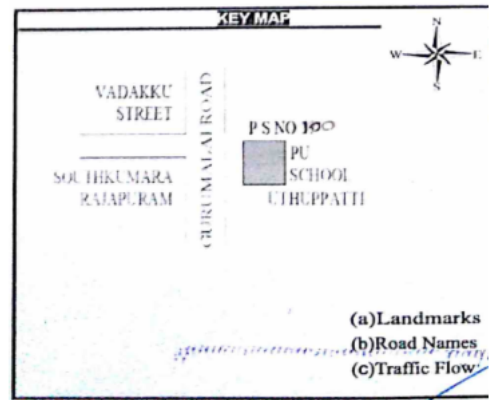

Key MAP View