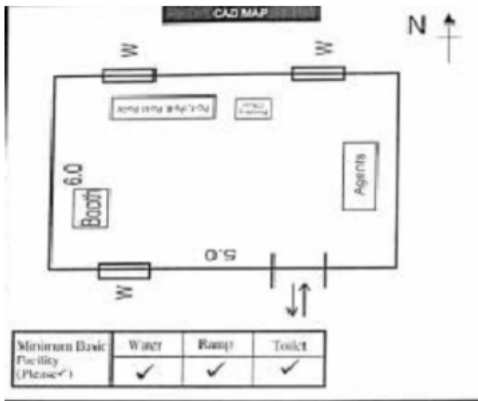

Google Map View

Polling Station Building Front View

Polling Station Front View

Cad View

Key MAP View

சட்டமன்றத் தொகுதியின் எண் மற்றும் பெயர் : 218-கோவில்பட்டி
பிரிவு எண் மற்றும் பெயர் 1-மந்தித்தோப்பு (வ.கி) மற்றும்(உஊ), மந்தித்தோப்பு (நரிகுறவர் குடியிருப்பு உட்பட) கதவு எண் 612 முதல்