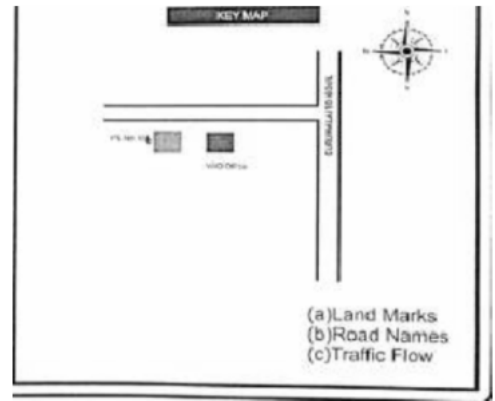

Google Map View

Polling Station Building Front View

Polling Station Front View

Cad View

Key MAP View

சட்டமன்றத் தொகுதியின் எண் மற்றும் பெயர் : 218-கோவில்பட்டி
பிரிவு எண் மற்றும் பெயர் 1-மந்தித்தோப்பு (வ.கி) மற்றும்(உஊ), மந்தித்தோப்பு (நரிகுறவர் குடியிருப்பு உட்பட) கதவு எண் 612 முதல்