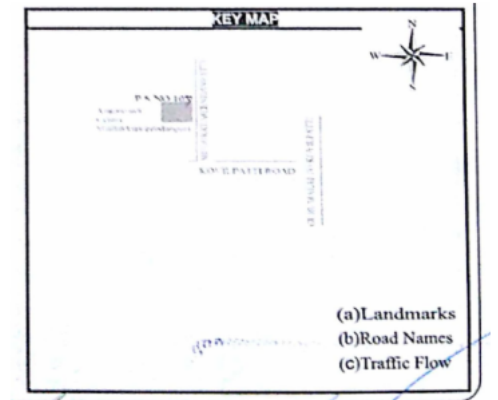

Google Map View

Polling Station Building Front View

Polling Station Front View

Cad View

Key MAP View

1 பெயர் : பேச்சியம்மாள் - கணவர் பெயர்: பரமராசு - வீட்டு எண் : 1 வயது : 44 பாலினம் : பெண்	RMM0976407 Photo is available	2 பெயர் : முத்துகிருஷ்ணன் - தாயின் பெயர்: சங்கரகோமதி - வீட்டு எண் : 1 வயது : 41 பாலினம் : ஆண்	RMM0515726 Photo is available	3 பெயர் : சிவக்குமார் - தந்தையின் பெயர்: லட்சுமணன் - வீட்டு எண் : 1 வயது : 40 பாலினம் : ஆண்	RMM0392381 Photo is available
4 பெயர் : பாலசுப்பிரமணியன் தந்தையின் பெயர்: முருகன் வீட்டு எண் : 1/1 வயது : 55 பாலினம் : ஆண்	RMM2273605 Photo is available	5 பெயர் : சூதா - கணவர் பெயர்: சத்தியமூர்த்தி - வீட்டு எண் : 1-1 வயது : 39 பாலினம் : பெண்	RMM0515551 Photo is available	6 பெயர் : ராஜேஸ்வரி - கணவர் பெயர்: நாகராஜ் - வீட்டு எண் : 1-1 வயது : 32 பாலினம் : பெண்	RMM1081751 Photo is available
7 பெயர் : தீனதயாளன் - தந்தையின் பெயர்: தமிழ்செல்வன் - வீட்டு எண் : 1-1B வயது : 27 பாலினம் : ஆண்	RMM1428267 Photo is available	8 பெயர் : காவியா தந்தையின் பெயர்: தமிழ்செல்வன் வீட்டு எண் : 1/1பி வயது : 25 பாலினம் : பெண்	RMM1527043 Photo is available	9 பெயர் : ஹரி பிரசாத் தந்தையின் பெயர்: ரவிசுமார் வீட்டு எண் : 1/1ஸி வயது : 20 பாலினம் : ஆண்	RMM2505998 Photo is available
10 பெயர் : மாரியம்மாள் - கணவர் பெயர்: சமுத்திரம் - வீட்டு எண் : 1-1D வயது : 69 பாலினம் : பெண்	RMM0515635 Photo is available	11 பெயர் : சிவக்குமார் - தந்தையின் பெயர்: சமுத்திரம் - வீட்டு எண் : 1-1D வயது : 39 பாலினம் : ஆண்	RMM0515650 Photo is available	12 பெயர் : செந்தில் குமார் தந்தையின் பெயர்: கணேசன் வீட்டு எண் : 1/2 வயது : 41 பாலினம் : ஆண்	RMM2297265 Photo is available
13 பெயர் : மாரிக்கண்ணு கணவர் பெயர்: செந்தில்குமார் வீட்டு எண் : 1/2 வயது : 37 பாலினம் : பெண்	RMM1552827 Photo is available	14 பெயர் : பர்வதராஜன் - தந்தையின் பெயர்: முருகேசன் - வீட்டு எண் : 1-2A வயது : 44 பாலினம் : ஆண்	RMM0173435 Photo is available	15 பெயர் : ஜோதி லட்சுமி - கணவர் பெயர்: சீனிவாசன் - வீட்டு எண் : 1-3 வயது : 41 பாலினம் : பெண்	RMM1081769 Photo is available
16 பெயர் : நாகலெட்சுமி - கணவர் பெயர்: கடற்கரை - வீட்டு எண் : 1-8 வயது : 42 பாலினம் : பெண்	RMM0045245 Photo is available	17 பெயர் : முத்துலட்சுமி - கணவர் பெயர்: ஆனந்தகுமார் - வீட்டு எண் : 1-8 வயது : 41 பாலினம் : பெண்	RMM0283259 Photo is available	18 பெயர் : முத்துவேல் - தந்தையின் பெயர்: எட்டப்பன் - வீட்டு எண் : 1-9 வயது : 56 பாலினம் : ஆண்	RMM0515684 Photo is available
19 பெயர் : மகாலட்சுமி - தந்தையின் பெயர்: முத்துவேல் - வீட்டு எண் : 1-9 வயது : 31 பாலினம் : பெண்	RMM0839118 Photo is available	20 பெயர் : ஆறுமுகம் - தந்தையின் பெயர்: சங்கரநாராயணன் - வீட்டு எண் : 1-9A வயது : 35 பாலினம் : ஆண்	RMM0173476 Photo is available	# 21 பெயர் : ஜானகி அம்ராவதி க கணவர் பெயர்: கண்ணன் - வீட்டு எண் : 1-12A வயது : 57 பாலினம் : பெண்	JQH4537882 Photo is available
22 பெயர் : தங்கராஜ் - தந்தையின் பெயர்: கந்தசாமி - வீட்டு எண் : 1-16B வயது : 51 பாலினம் : ஆண்	RMM1787381 Photo is available	23 பெயர் : கோமதியம்மாள் - தந்தையின் பெயர்: பெருமாள்பிள்ளை - வீட்டு எண் : 1-31 வயது : 90 பாலினம் : பெண்	RMM0654640 Photo is available	24 பெயர் : மகாலட்சுமி - கணவர் பெயர்: வெள்ளச்சாமி - வீட்டு எண் : 1-33 வயது : 41 பாலினம் : பெண்	RMM0045211 Photo is available
25 பெயர் : நாகராஜ் - தந்தையின் பெயர்: அந்தோணி - வீட்டு எண் : 1-35 வயது : 42 பாலினம் : ஆண்	RMM0222638 Photo is available	26 பெயர் : கோபால்சாமி - தந்தையின் பெயர்: சங்கரப்பன் - வீட்டு எண் : 1-45 வயது : 51 பாலினம் : ஆண்	RMM1356112 Photo is available	27 பெயர் : செல்வத்தாய் - கணவர் பெயர்: கோபால்சாமி - வீட்டு எண் : 1-45 வயது : 47 பாலினம் : பெண்	RMM1356104 Photo is available
28 பெயர் : புவனேஸ்வரி - தந்தையின் பெயர்: கோபால்சாமி - வீட்டு எண் : 1-45 வயது : 28 பாலினம் : பெண்	RMM1356120 Photo is available	29 பெயர் : வைகுண்டராஜன் வை தந்தையின் பெயர்: வைரமுத்து வீட்டு எண் : 1/53 வயது : 29 பாலினம் : ஆண்	RMM2384923 Photo is available	30 பெயர் : மாரியம்மாள் - கணவர் பெயர்: கிருஷ்ணன் - வீட்டு எண் : 1-55 வயது : 46 பாலினம் : பெண்	RMM0045203 Photo is available