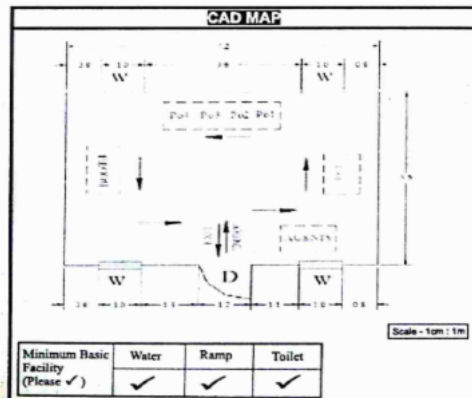

கையொப்பம்

Nazri Naksha

Google Map View

Polling Station Building Front View

Polling Station Front View

Cad View

Key MAP View

சட்டமன்றத் தொகுதியின் எண் மற்றும் பெயர் : 218-கோவில்பட்டி
பிரிவு எண் மற்றும் பெயர் 1-கமுகமலை (சி.ஊ), தெரு 2 வட்டத் தெரு