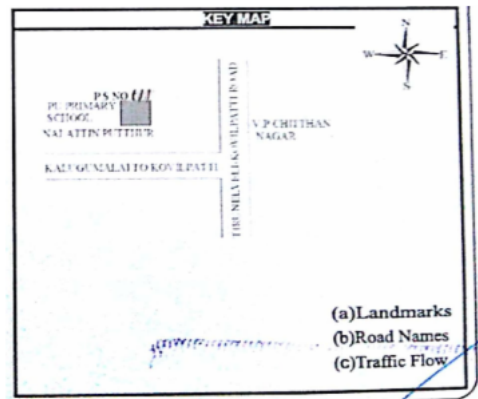

Key MAP View