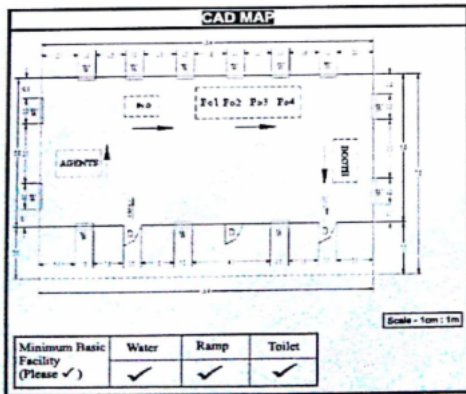

கையொப்பம்

Nazri Naksha

Google Map View

Polling Station Building Front View

Polling Station Front View

Cad View

Key MAP View

| | | | | | | | | | | | |
|----|------------|---|--------------------|----|------------|--|--------------------|----|------------|---|--------------------|
| 1 | RMM0562512 | பெயர் : மாடத்தி - தந்தையின் பெயர்: பரமசிவன் - வீட்டு எண் : 1 வயது : 63 பாலினம் : பெண் | Photo is available | 2 | RMM0562215 | பெயர் : மகேஸ்வரி - கணவர் பெயர்: சமுத்திரவேல் - வீட்டு எண் : 1 வயது : 50 பாலினம் : பெண் | Photo is available | 3 | RMM0561886 | பெயர் : சத்தியா - கணவர் பெயர்: அசோக்ராஜ் - வீட்டு எண் : 1 வயது : 40 பாலினம் : பெண் | Photo is available |
| 4 | RMM0656967 | பெயர் : மகேஷ்வரி - கணவர் பெயர்: மாரித்தங்கம் - வீட்டு எண் : 1 வயது : 37 பாலினம் : பெண் | Photo is available | 5 | RMM0840702 | பெயர் : தங்கபாண்டி - தந்தையின் பெயர்: மணி - வீட்டு எண் : 1 வயது : 34 பாலினம் : ஆண் | Photo is available | 6 | RMM0658286 | பெயர் : ஜெயமுருகன் - தந்தையின் பெயர்: கருப்பசாமி - வீட்டு எண் : 1-4V வயது : 53 பாலினம் : ஆண் | Photo is available |
| 7 | RMM0658278 | பெயர் : மகேஷ்வரி - கணவர் பெயர்: ஜெயமுருகன் - வீட்டு எண் : 1-4V வயது : 42 பாலினம் : பெண் | Photo is available | 8 | RMM0840371 | பெயர் : சண்முகஜோதி - தந்தையின் பெயர்: லோகநாதன் - வீட்டு எண் : 1-149 வயது : 31 பாலினம் : பெண் | Photo is available | 9 | RMM2578193 | பெயர் : வீரக்குமார் தந்தையின் பெயர்: பாலமுருகன் வீட்டு எண் : 1எஃப்1ஏ/1 வயது : 29 பாலினம் : ஆண் | Photo is available |
| 10 | RMM1809813 | பெயர் : பெருமாள்மாள் - கணவர் பெயர்: ரெங்கராஜ் - வீட்டு எண் : 2 வயது : 51 பாலினம் : பெண் | Photo is available | 11 | RMM0394346 | பெயர் : திருப்பதி - தந்தையின் பெயர்: ரெங்கராஜ் - வீட்டு எண் : 2/4 வயது : 34 பாலினம் : ஆண் | Photo is available | 12 | RMM0562579 | பெயர் : இந்திரா - தந்தையின் பெயர்: சுப்பாராயலு - வீட்டு எண் : 2-48 வயது : 52 பாலினம் : பெண் | Photo is available |
| 13 | JQH1641067 | பெயர் : சுப்பம்மாள் - கணவர் பெயர்: கிருஸ்ணசாமி - வீட்டு எண் : 3 வயது : 84 பாலினம் : பெண் | Photo is available | 14 | RMM1809821 | பெயர் : ஆறுமுகம் - தந்தையின் பெயர்: கிருஸ்ணசாமி - வீட்டு எண் : 3 வயது : 56 பாலினம் : ஆண் | Photo is available | 15 | RMM2508331 | பெயர் : வசந்தகுமார் தந்தையின் பெயர்: மாசானம் வீட்டு எண் : 3/4 வயது : 24 பாலினம் : ஆண் | Photo is available |
| 16 | RMM0046086 | பெயர் : முத்துக்குமார் - தந்தையின் பெயர்: கருப்பையா - வீட்டு எண் : 3-5 வயது : 47 பாலினம் : ஆண் | Photo is available | 17 | RMM0046094 | பெயர் : லதா - கணவர் பெயர்: முத்துக்குமார் - வீட்டு எண் : 3-5 வயது : 42 பாலினம் : பெண் | Photo is available | 18 | RMM2458529 | பெயர் : மகராசி தந்தையின் பெயர்: செல்வம் வீட்டு எண் : 3 சி/5 வயது : 22 பாலினம் : பெண் | Photo is available |
| 19 | RMM0657353 | பெயர் : செல்லதுரை - தந்தையின் பெயர்: சுடலை - வீட்டு எண் : 3e-2-4 வயது : 33 பாலினம் : ஆண் | Photo is available | 20 | RMM0046060 | பெயர் : சண்முகம் - தந்தையின் பெயர்: துரைராஜ் - வீட்டு எண் : 4-4 வயது : 51 பாலினம் : ஆண் | Photo is available | 21 | RMM0046052 | பெயர் : பூங்கொடி - கணவர் பெயர்: சண்முகம் - வீட்டு எண் : 4-4 வயது : 47 பாலினம் : பெண் | Photo is available |
| 22 | RMM2440477 | பெயர் : மாரிச்செல்வம் தந்தையின் பெயர்: சண்முகம் வீட்டு எண் : 4/4, வயது : 22 பாலினம் : ஆண் | Photo is available | 23 | RMM2448835 | பெயர் : கோபிமணிராஜ் தந்தையின் பெயர்: சண்முகம் வீட்டு எண் : 4/4 வயது : 20 பாலினம் : ஆண் | Photo is available | 24 | RMM0046177 | பெயர் : கற்பகஜோதி - கணவர் பெயர்: முருகன் - வீட்டு எண் : 4-45B வயது : 44 பாலினம் : பெண் | Photo is available |
| 25 | RMM1809847 | பெயர் : துளசிஅம்மாள் - கணவர் பெயர்: சுப்புராம் - வீட்டு எண் : 5 வயது : 76 பாலினம் : பெண் | Photo is available | 26 | RMM0840363 | பெயர் : அருண் கிருஷ்ணன் - தந்தையின் பெயர்: சக்திவேல் - வீட்டு எண் : 5-4 வயது : 32 பாலினம் : ஆண் | Photo is available | 27 | RMM0658062 | பெயர் : குருசாமி - தந்தையின் பெயர்: உலகு கோனார் - வீட்டு எண் : 5-64 வயது : 64 பாலினம் : ஆண் | Photo is available |
| 28 | RMM0658047 | பெயர் : பார்வதி - கணவர் பெயர்: குருசாமி - வீட்டு எண் : 5-64 வயது : 59 பாலினம் : பெண் | Photo is available | 29 | RMM0657544 | பெயர் : பேச்சியம்மாள் - கணவர் பெயர்: மாரியப்பன் - வீட்டு எண் : 5-74 வயது : 48 பாலினம் : பெண் | Photo is available | 30 | RMM0658237 | பெயர் : சுசீலா - கணவர் பெயர்: ரெங்கசாமி - வீட்டு எண் : 5f-64 வயது : 50 பாலினம் : பெண் | Photo is available |