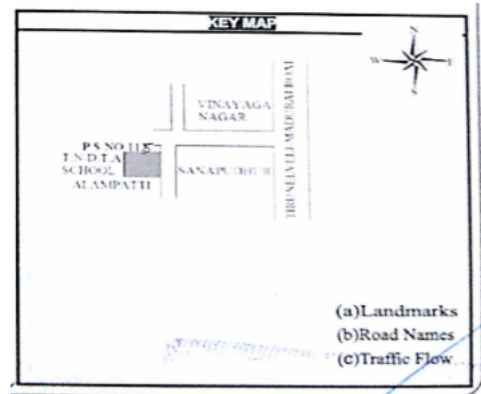

Key MAP View