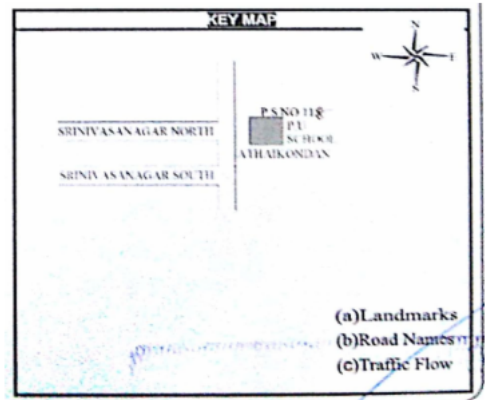

Key MAP View