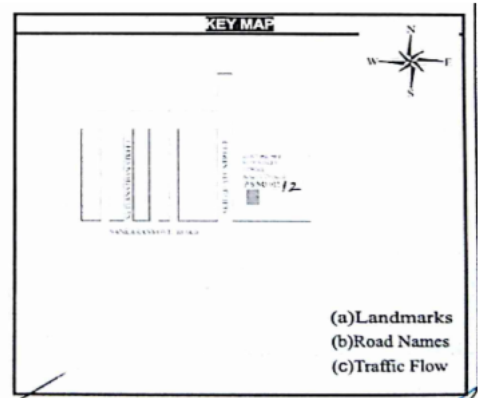

Google Map View

Polling Station Building Front View

Polling Station Front View

Cad View

Key MAP View

சட்டமன்றத் தொகுதியின் எண் மற்றும் பெயர் : 218-கோவில்பட்டி  
பிரிவு எண் மற்றும் பெயர் 1-கமுகுமலை சி.ஊ, எல்.சட்டநாதன் தெரு