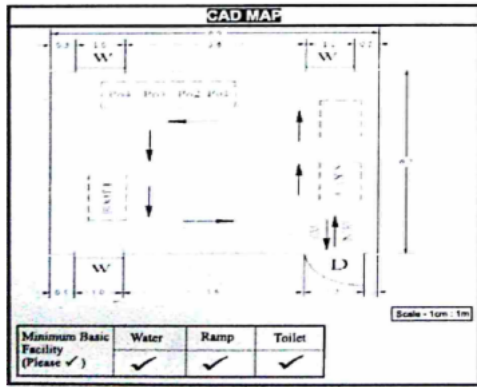

Google Map View

Polling Station Building Front View

Polling Station Front View

Cad View

Key MAP View

சட்டமன்றத் தொகுதியின் எண் மற்றும் பெயர் : 218-கோவில்பட்டி  
பிரிவு எண் மற்றும் பெயர் 1-கமுகுமலை சி.ஊ, எல்.சட்டநாதன் தெரு