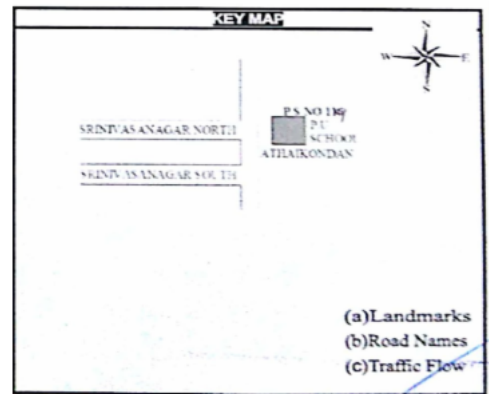

Key MAP View