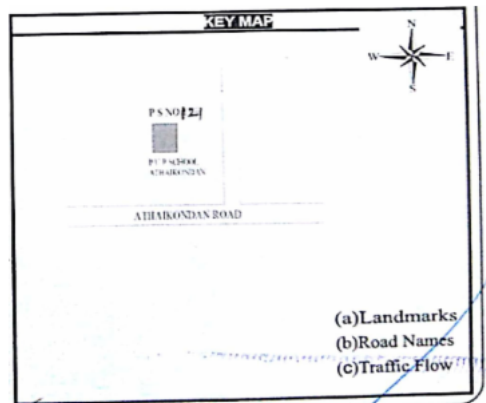

Key MAP View