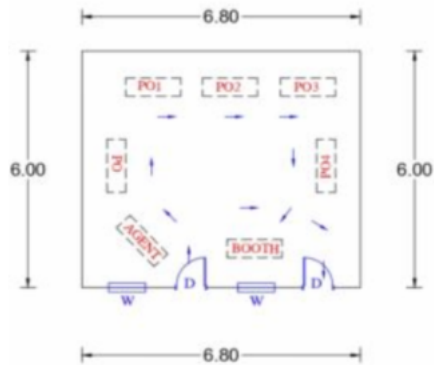

Polling Station Building Front View

Polling Station Front View

Polling Station Front View

Key Map View

Cad View

Key MAP View

1 பெயர் : சங்கரேஸ்வரி - கணவர் பெயர்: சற்கிரு- வீட்டு எண் : 1 வயது : 65 பாலினம் : பெண்	RMM0924233	2 பெயர் : மாரியம்மாள் - கணவர் பெயர்: பன்னீர்செல்வம் - வீட்டு எண் : 1 வயது : 48 பாலினம் : பெண்	RMM1157148	3 பெயர் : செல்வலட்சுமி - கணவர் பெயர்: ரமேஷ் - வீட்டு எண் : 1 வயது : 37 பாலினம் : பெண்	RMM0924241
4 பெயர் : சண்முகப்பிரியன் பூ தந்தையின் பெயர்: பூலோகபாண்டியன் வீட்டு எண் : 1-1பி-3 வயது : 19 பாலினம் : ஆண்	RMM2612943	5 பெயர் : முத்துமாரியப்பன் தந்தையின் பெயர்: அழகு சுப்பு வீட்டு எண் : 1 தெரு வயது : 46 பாலினம் : ஆண்	RMM2253581	6 பெயர் : ஷாலினி கணவர் பெயர்: மூக்கையா வீட்டு எண் : 2/165 சி-1 வயது : 27 பாலினம் : பெண்	RMM2440790
7 பெயர் : விஜய் செந்தில்குமார் பெ தந்தையின் பெயர்: பெரியசாமி வீட்டு எண் : 5/99 வயது : 52 பாலினம் : ஆண்	RMM2544831	8 பெயர் : மாரியப்பன் - தந்தையின் பெயர்: சண்முகம் - வீட்டு எண் : 6 வயது : 78 பாலினம் : ஆண்	RMM0847301	9 பெயர் : ரவிச்சந்திரன் - தந்தையின் பெயர்: ராஜகோபால் - வீட்டு எண் : 6 வயது : 60 பாலினம் : ஆண்	RMM1816768
10 பெயர் : மாரிமுத்து - தந்தையின் பெயர்: பொன்னுசாமி - வீட்டு எண் : 6 வயது : 58 பாலினம் : ஆண்	RMM0847657	11 பெயர் : மகாராஜன் - தந்தையின் பெயர்: வெள்ளப்பாண்டி - வீட்டு எண் : 6 வயது : 57 பாலினம் : ஆண்	RMM0847624	12 பெயர் : தனலட்சுமி - கணவர் பெயர்: ரவிச்சந்திரன் - வீட்டு எண் : 6 வயது : 55 பாலினம் : பெண்	RMM0924225
13 பெயர் : நாகராஜன் - தந்தையின் பெயர்: ஜோதிநாயக்கர் - வீட்டு எண் : 6 வயது : 53 பாலினம் : ஆண்	RMM0666305	14 பெயர் : சரஸ்வதி - கணவர் பெயர்: கருத்தப்பாண்டி - வீட்டு எண் : 6 வயது : 51 பாலினம் : பெண்	RMM0847517	15 பெயர் : கனகராஜ் - தந்தையின் பெயர்: சுப்பிரமணியன் - வீட்டு எண் : 6 வயது : 35 பாலினம் : ஆண்	RMM0847541
16 பெயர் : சங்கர் கருப்பசாமி - தந்தையின் பெயர்: கருத்தப்பாண்டி - வீட்டு எண் : 6 வயது : 33 பாலினம் : ஆண்	RMM0847525	17 பெயர் : கொம்பையா - தந்தையின் பெயர்: மாரியப்பன் - வீட்டு எண் : 6 வயது : 32 பாலினம் : ஆண்	RMM0847681	18 பெயர் : முத்துச்செல்வி - தந்தையின் பெயர்: பழனிச்சாமி - வீட்டு எண் : 6 வயது : 32 பாலினம் : ஆண்	RMM0847673
19 பெயர் : கார்த்திக் - தந்தையின் பெயர்: சுப்பிரமணியன் - வீட்டு எண் : 6 வயது : 31 பாலினம் : ஆண்	RMM0847392	20 பெயர் : விஜயகுமார் - தந்தையின் பெயர்: மகாராஜன் - வீட்டு எண் : 6 வயது : 31 பாலினம் : ஆண்	RMM0847509	21 பெயர் : அம்சத்தபேகம் தந்தையின் பெயர்: ஹைதர்அலி வீட்டு எண் : 6 வயது : 20 பாலினம் : பெண்	RMM2465532
22 பெயர் : கவிதா - கணவர் பெயர்: சீனிவாசன் - வீட்டு எண் : 6-20 வயது : 36 பாலினம் : பெண்	RMM1085778	23 பெயர் : ராமக்கிருஷ்ணன் ஆறுமுகப்பிள்ளை தந்தையின் பெயர்: ஆறுமுகப்பிள்ளை வீட்டு எண் : 6/69 ஜி 4 வயது : 76 பாலினம் : ஆண்	JQH4460333	24 பெயர் : அஸ்வினி கே பி - தந்தையின் பெயர்: பெருமாள்சாமி - வீட்டு எண் : 6-69K5 வயது : 29 பாலினம் : பெண்	RMM1360403
25 பெயர் : மணிகண்டன் இதரர் பெயர்: காந்திராஜ் வீட்டு எண் : 6/89 பி/3 வயது : 46 பாலினம் : ஆண்	SKU1190966	26 பெயர் : லட்சுமி கணவர் பெயர்: சோலையப்பன் வீட்டு எண் : 6/89 டி5 வயது : 75 பாலினம் : பெண்	RMM2447605	27 பெயர் : கௌதம் - தந்தையின் பெயர்: ராஜேந்திரன் - வீட்டு எண் : 6-115 வயது : 37 பாலினம் : ஆண்	RMM0985093
28 பெயர் : உதரா - தந்தையின் பெயர்: ராஜேந்திரன் - வீட்டு எண் : 6-115 வயது : 32 பாலினம் : பெண்	RMM0985101	29 பெயர் : ஜானகிஅம்மாள் - கணவர் பெயர்: குருசாமி - வீட்டு எண் : 6-115a2 வயது : 79 பாலினம் : பெண்	RMM0671131	30 பெயர் : மதுமிதா தந்தையின் பெயர்: சங்கர் வீட்டு எண் : 6/121 வயது : 22 பாலினம் : பெண்	RMM2357259