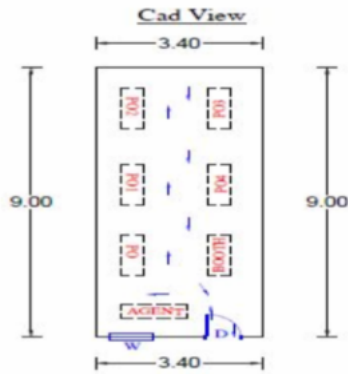

Polling Station Building Front View

Polling Station Front View

Polling Station Front View

Cad View

Key MAP View

1 பெயர் : உஷாதேவி - கணவர் பெயர்: நாராயணசாமி - வீட்டு எண் : 1140A-6 வயது : 49 பாலினம் : பெண்	JQH4536769 Photo is available	2 பெயர் : சென்னகேசவன் - தந்தையின் பெயர்: செல்வராஜ் - வீட்டு எண் : 1140A-6 வயது : 39 பாலினம் : ஆண்	JQH4536751 Photo is available	3 பெயர் : விஜய் ஆகாஷ் தந்தையின் பெயர்: வீராச்சாமி வீட்டு எண் : 1141/6 வயது : 25 பாலினம் : ஆண்	RMM2247971 Photo is available
4 பெயர் : கணபதி தந்தையின் பெயர்: மாரியப்ப நாயக்கர் வீட்டு எண் : 1143/6பீ வயது : 70 பாலினம் : ஆண்	RMM2253748 Photo is available	5 பெயர் : சுரேஷ்குமார் - தந்தையின் பெயர்: சுப்பிரமணியன் - வீட்டு எண் : 1144-6 வயது : 50 பாலினம் : ஆண்	RMM1360312 Photo is available	6 பெயர் : பிருந்தா - கணவர் பெயர்: சுரேஷ்குமார் - வீட்டு எண் : 1144-6 வயது : 41 பாலினம் : பெண்	RMM1360320 Photo is available
7 பெயர் : பூந்தரன் - தந்தையின் பெயர்: ராதாகிருஷ்ணன் - வீட்டு எண் : 1146-6 வயது : 35 பாலினம் : ஆண்	RMM0176487 Photo is available	# 8 பெயர் : அப்துல் காதர் தந்தையின் பெயர்: பட்டாணிமைதீன் - வீட்டு எண் : 1151-6 வயது : 39 பாலினம் : ஆண்	JQH4484713 Photo is available	9 பெயர் : பத்மபிரபா - தந்தையின் பெயர்: இரமேஷ் - வீட்டு எண் : 1158A-6 வயது : 30 பாலினம் : பெண்	RMM1086180 Photo is available
10 பெயர் : ஹரிஹரன் - தந்தையின் பெயர்: ரமேஷ் - வீட்டு எண் : 1158A-6 வயது : 28 பாலினம் : ஆண்	RMM1307396 Photo is available	11 பெயர் : ரமேஷ் - தந்தையின் பெயர்: இராமசாமி - வீட்டு எண் : 1158-ஏ/6,இந்திரா நகர் வயது : 60 பாலினம் : ஆண்	RMM0057950 Photo is available	12 பெயர் : கவிதா - கணவர் பெயர்: ரமேஷ் - வீட்டு எண் : 1158-ஏ/6,இந்திரா நகர் வயது : 54 பாலினம் : பெண்	JQH1604552 Photo is available
13 பெயர் : ஆவுடைத்தாய் கணவர் பெயர்: ரெங்கசாமி வீட்டு எண் : 1158ஏ/16 வயது : 80 பாலினம் : பெண்	RMM1508779 Photo is available	14 பெயர் : சரஸ்வதி - கணவர் பெயர்: ராஜகோபால் - வீட்டு எண் : 1162E-6 வயது : 78 பாலினம் : பெண்	RMM0057976 Photo is available	15 பெயர் : அம்பிகா கணவர் பெயர்: காளில்வரன் வீட்டு எண் : 1174/6 வயது : 38 பாலினம் : பெண்	RMM2313906 Photo is available
16 பெயர் : செளந்தரவல்லி - கணவர் பெயர்: சுப்புராஜ் - வீட்டு எண் : 1175-6 வயது : 48 பாலினம் : பெண்	RMM1086198 Photo is available	17 பெயர் : ராஜ்நாராயணன் - தந்தையின் பெயர்: சுப்புராஜ் - வீட்டு எண் : 1175-6 வயது : 31 பாலினம் : ஆண்	RMM1086206 Photo is available	18 பெயர் : கிருஷ்ணபிரியன் - தந்தையின் பெயர்: சுப்புராஜ் - வீட்டு எண் : 1175-6 வயது : 29 பாலினம் : ஆண்	RMM1433382 Photo is available
19 பெயர் : நாராயணசாமி - தந்தையின் பெயர்: கிருஷ்ணசாமி - வீட்டு எண் : 1181/6 வயது : 52 பாலினம் : ஆண்	RMM0054965 Photo is available	20 பெயர் : அஸ்வின் தந்தையின் பெயர்: நாராயணசாமி வீட்டு எண் : 1181/6 வயது : 20 பாலினம் : ஆண்	RMM2494938 Photo is available	# 21 பெயர் : வெள்ளைச்சாமி பெ தந்தையின் பெயர்: பெருமாள்சாமி - வீட்டு எண் : 1181 ஏ/6 வயது : 62 பாலினம் : ஆண்	RMM0669556 Photo is available
# 22 பெயர் : பத்மாவதி வெ கணவர் பெயர்: வெள்ளைச்சாமி - வீட்டு எண் : 1181-ஏ/6 வயது : 55 பாலினம் : பெண்	RMM0672329 Photo is available	23 பெயர் : முருகானந்தம் - தந்தையின் பெயர்: ராமசாமி - வீட்டு எண் : 1182-6 வயது : 57 பாலினம் : ஆண்	RMM1086214 Photo is available	24 பெயர் : சுனிஸ்குமார் தந்தையின் பெயர்: சுப்பிரமணியம் வீட்டு எண் : 1182/6 வயது : 19 பாலினம் : ஆண்	RMM2574804 Photo is available
25 பெயர் : சாந்தி - தந்தையின் பெயர்: ராஜேந்திரன் - வீட்டு எண் : 1190 வயது : 41 பாலினம் : பெண்	RMM0176636 Photo is available	26 பெயர் : சுப்புராஜ் - தந்தையின் பெயர்: கெங்காநாயக்கர் - வீட்டு எண் : 1201-6 வயது : 66 பாலினம் : ஆண்	RMM0669986 Photo is available	27 பெயர் : இந்திராணி - கணவர் பெயர்: சுப்புராஜ் - வீட்டு எண் : 1201-6 வயது : 59 பாலினம் : பெண்	RMM0672204 Photo is available
28 பெயர் : சுமதி - தந்தையின் பெயர்: சுப்புராஜ் - வீட்டு எண் : 1201-6 வயது : 41 பாலினம் : பெண்	RMM0670513 Photo is available	29 பெயர் : காசிராஜன் - தந்தையின் பெயர்: சுப்புராஜ் - வீட்டு எண் : 1201-6 வயது : 38 பாலினம் : ஆண்	RMM0671727 Photo is available	30 பெயர் : பாக்கியதாய் - கணவர் பெயர்: அல்லித்துரை - வீட்டு எண் : 1203 வயது : 54 பாலினம் : பெண்	JQH1602168 Photo is available