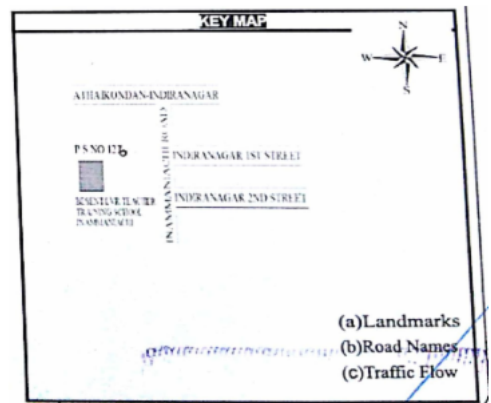

Google Map View

Polling Station Building Front View

Polling Station Front View

Cad View

Key MAP View

1 பெயர் : மீனாட்சி - கணவர் பெயர்: லட்சுமணன் - வீட்டு எண் : 1 வயது : 46 பாலினம் : பெண்	RMM0520452 Photo is available	2 பெயர் : சத்தியபாமா - தந்தையின் பெயர்: முருகன் - வீட்டு எண் : 2-2090 வயது : 39 பாலினம் : பெண்	RMM0059055 Photo is available	3 பெயர் : துர்கா தேவி கணவர் பெயர்: முனியாராசு வீட்டு எண் : 5/2630-பி3 வயது : 29 பாலினம் : பெண்	RMM2554814 Photo is available
4 பெயர் : தெபேராள் - தந்தையின் பெயர்: ஜோசப் - வீட்டு எண் : 6-25-2-D வயது : 31 பாலினம் : பெண்	RMM0848358 Photo is available	5 பெயர் : பரமேஸ்வரி கணவர் பெயர்: நாகேஷ்வரன் வீட்டு எண் : 6/100 வயது : 54 பாலினம் : பெண்	RMM2494102 Photo is available	6 பெயர் : சின்னதுரை தந்தையின் பெயர்: முருகன் வீட்டு எண் : 6/166 வயது : 32 பாலினம் : ஆண்	RMM2314573 Photo is available
7 பெயர் : ஆரோக்கியமேரி - தந்தையின் பெயர்: மரியசெல்வம் - வீட்டு எண் : 6-167 வயது : 28 பாலினம் : பெண்	RMM1360858 Photo is available	8 பெயர் : கண்ணன் - தந்தையின் பெயர்: முனியசாமி வீட்டு எண் : 6/171-4-பி வயது : 64 பாலினம் : ஆண்	RMM0673277 Photo is available	9 பெயர் : கவிதா கணவர் பெயர்: லட்சுமணன் வீட்டு எண் : 6/171 பீ வயது : 26 பாலினம் : பெண்	RMM2423473 Photo is available
10 பெயர் : முத்துச்சாமி - தந்தையின் பெயர்: சங்கையாகோனார் - வீட்டு எண் : 6-214C வயது : 75 பாலினம் : ஆண்	RMM0674432 Photo is available	11 பெயர் : செல்வராம்குமார் - தாயின் பெயர்: வீரம்மாள் - வீட்டு எண் : 6-293 வயது : 39 பாலினம் : ஆண்	RMM0058982 Photo is available	12 பெயர் : கௌசிகன் தந்தையின் பெயர்: சுரேஷ்குமார் வீட்டு எண் : 6/369 வயது : 24 பாலினம் : ஆண்	RMM2275311 Photo is available
S 13 பெயர் : மாரிக்குமார் தந்தையின் பெயர்: ஜோதி - வீட்டு எண் : 6/504B வயது : 32 பாலினம் : ஆண்	RMM0924845 Photo is available	14 பெயர் : பாபுராஜ் ரு தந்தையின் பெயர்: ருத்திரப்பா வீட்டு எண் : 6/546 வயது : 42 பாலினம் : ஆண்	RMM2309524 Photo is available	15 பெயர் : செல்வராஜ் - தந்தையின் பெயர்: வெங்கிடசாமி - வீட்டு எண் : 6-632 வயது : 60 பாலினம் : ஆண்	RMM0593236 Photo is available
16 பெயர் : ரேணுகா - கணவர் பெயர்: செல்வராஜ் - வீட்டு எண் : 6-632 வயது : 55 பாலினம் : பெண்	RMM0593228 Photo is available	17 பெயர் : பிரியா - தந்தையின் பெயர்: செல்வராஜ் - வீட்டு எண் : 6-632 வயது : 30 பாலினம் : பெண்	RMM1158062 Photo is available	18 பெயர் : ராம்பிரகாஷ் - தந்தையின் பெயர்: ஜெகநாதன் - வீட்டு எண் : 6-684C வயது : 28 பாலினம் : ஆண்	RMM1320951 Photo is available
19 பெயர் : செண்பகராஜ் தந்தையின் பெயர்: குருசாமி வீட்டு எண் : 6/799பீ வயது : 41 பாலினம் : ஆண்	RMM2314565 Photo is available	20 பெயர் : மாரிசெல்வி தந்தையின் பெயர்: மருது வீட்டு எண் : 6/799பீ வயது : 30 பாலினம் : பெண்	RMM2314516 Photo is available	21 பெயர் : லோகேஷ்வரி பிரமுத்து கணவர் பெயர்: மகேந்திர பிரபு வீட்டு எண் : 6/817ஏ வயது : 32 பாலினம் : பெண்	RMM2590768 Photo is available
22 பெயர் : மாரீயப்பன் - தந்தையின் பெயர்: முருகையா - வீட்டு எண் : 6/894 வயது : 42 பாலினம் : ஆண்	RMM1659267 Photo is available	23 பெயர் : ராஜ்மோகன் காந்தி - தந்தையின் பெயர்: கதிர்வேல் - வீட்டு எண் : 6/1080 வயது : 50 பாலினம் : ஆண்	RMM1159540 Photo is available	24 பெயர் : கஸ்தூரி தந்தையின் பெயர்: கருப்பசாமி வீட்டு எண் : 6/1087 ஏ வயது : 36 பாலினம் : பெண்	RMM2314524 Photo is available
25 பெயர் : கங்கா லட்சுமி தந்தையின் பெயர்: குருமூர்த்தி வீட்டு எண் : 6/1090 வயது : 24 பாலினம் : பெண்	RMM2314557 Photo is available	26 பெயர் : குருவம்மாள் - கணவர் பெயர்: நாராயணசாமி - வீட்டு எண் : 6-1195A வயது : 53 பாலினம் : பெண்	JQH4404810 Photo is available	27 பெயர் : முத்து மாரி தேவி தந்தையின் பெயர்: பன்னீர் செல்வம் வீட்டு எண் : 6/1209பி3சி வயது : 21 பாலினம் : பெண்	RMM2478543 Photo is available
28 பெயர் : சுப்புலட்சுமி - கணவர் பெயர்: ஆறுமுகம் - வீட்டு எண் : 6-1342 வயது : 38 பாலினம் : பெண்	RMM0674895 Photo is available	29 பெயர் : குருசாமி - தந்தையின் பெயர்: வேலு - வீட்டு எண் : 6-1346 வயது : 60 பாலினம் : ஆண்	RMM1308659 Photo is available	30 பெயர் : ராணி - கணவர் பெயர்: குருசாமி - வீட்டு எண் : 6-1346 வயது : 56 பாலினம் : பெண்	RMM1308667 Photo is available