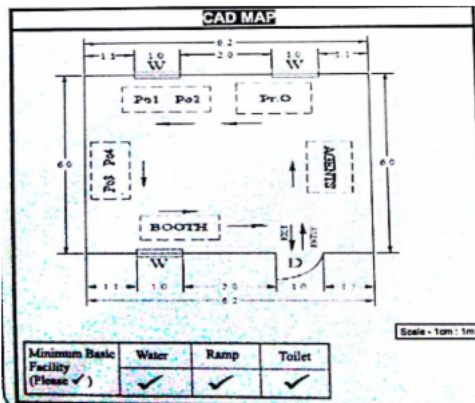

Google Map View

Polling Station Building Front View

Polling Station Front View

Cad View

Key MAP View

1 பெயர் : மீனாட்சி - கணவர் பெயர்: லட்சுமணன் - வீட்டு எண் : 1 வயது : 46 பாலினம் : பெண்	RMM0520452 Photo is available	2 பெயர் : சத்தியபாமா - தந்தையின் பெயர்: முருகன் - வீட்டு எண் : 2-2090 வயது : 39 பாலினம் : பெண்	RMM0059055 Photo is available	3 பெயர் : துர்கா தேவி கணவர் பெயர்: முனியாராசு வீட்டு எண் : 5/2630-பி3 வயது : 29 பாலினம் : பெண்	RMM2554814 Photo is available
4 பெயர் : தெபேராள் - தந்தையின் பெயர்: ஜோசப் - வீட்டு எண் : 6-25-2-D வயது : 31 பாலினம் : பெண்	RMM0848358 Photo is available	5 பெயர் : பரமேஸ்வரி கணவர் பெயர்: நாகேஷ்வரன் வீட்டு எண் : 6/100 வயது : 54 பாலினம் : பெண்	RMM2494102 Photo is available	6 பெயர் : சின்னதுரை தந்தையின் பெயர்: முருகன் வீட்டு எண் : 6/166 வயது : 32 பாலினம் : ஆண்	RMM2314573 Photo is available
7 பெயர் : ஆரோக்கியமேரி - தந்தையின் பெயர்: மரியசெல்வம் - வீட்டு எண் : 6-167 வயது : 28 பாலினம் : பெண்	RMM1360858 Photo is available	8 பெயர் : கண்ணன் - தந்தையின் பெயர்: முனியசாமி வீட்டு எண் : 6/171-4-பி வயது : 64 பாலினம் : ஆண்	RMM0673277 Photo is available	9 பெயர் : கவிதா கணவர் பெயர்: லட்சுமணன் வீட்டு எண் : 6/171 பீ வயது : 26 பாலினம் : பெண்	RMM2423473 Photo is available
10 பெயர் : முத்துச்சாமி - தந்தையின் பெயர்: சங்கையாகோனார் - வீட்டு எண் : 6-214C வயது : 75 பாலினம் : ஆண்	RMM0674432 Photo is available	11 பெயர் : செல்வராம்குமார் - தாயின் பெயர்: வீரம்மாள் - வீட்டு எண் : 6-293 வயது : 39 பாலினம் : ஆண்	RMM0058982 Photo is available	12 பெயர் : கௌசிகன் தந்தையின் பெயர்: சுரேஷ்குமார் வீட்டு எண் : 6/369 வயது : 24 பாலினம் : ஆண்	RMM2275311 Photo is available
S 13 பெயர் : மாரிக்குமார் தந்தையின் பெயர்: ஜோதி - வீட்டு எண் : 6/504B வயது : 32 பாலினம் : ஆண்	RMM0924845 Photo is available	14 பெயர் : பாபுராஜ் ரு தந்தையின் பெயர்: ருத்திரப்பா வீட்டு எண் : 6/546 வயது : 42 பாலினம் : ஆண்	RMM2309524 Photo is available	15 பெயர் : செல்வராஜ் - தந்தையின் பெயர்: வெங்கிடசாமி - வீட்டு எண் : 6-632 வயது : 60 பாலினம் : ஆண்	RMM0593236 Photo is available
16 பெயர் : ரேணுகா - கணவர் பெயர்: செல்வராஜ் - வீட்டு எண் : 6-632 வயது : 55 பாலினம் : பெண்	RMM0593228 Photo is available	17 பெயர் : பிரியா - தந்தையின் பெயர்: செல்வராஜ் - வீட்டு எண் : 6-632 வயது : 30 பாலினம் : பெண்	RMM1158062 Photo is available	18 பெயர் : ராம்பிரகாஷ் - தந்தையின் பெயர்: ஜெகநாதன் - வீட்டு எண் : 6-684C வயது : 28 பாலினம் : ஆண்	RMM1320951 Photo is available
19 பெயர் : செண்பகராஜ் தந்தையின் பெயர்: குருசாமி வீட்டு எண் : 6/799பீ வயது : 41 பாலினம் : ஆண்	RMM2314565 Photo is available	20 பெயர் : மாரிசெல்வி தந்தையின் பெயர்: மருது வீட்டு எண் : 6/799பீ வயது : 30 பாலினம் : பெண்	RMM2314516 Photo is available	21 பெயர் : லோகேஷ்வரி பிரமுத்து கணவர் பெயர்: மகேந்திர பிரபு வீட்டு எண் : 6/817ஏ வயது : 32 பாலினம் : பெண்	RMM2590768 Photo is available
22 பெயர் : மாரீயப்பன் - தந்தையின் பெயர்: முருகையா - வீட்டு எண் : 6/894 வயது : 42 பாலினம் : ஆண்	RMM1659267 Photo is available	23 பெயர் : ராஜ்மோகன் காந்தி - தந்தையின் பெயர்: கதிர்வேல் - வீட்டு எண் : 6/1080 வயது : 50 பாலினம் : ஆண்	RMM1159540 Photo is available	24 பெயர் : கஸ்தூரி தந்தையின் பெயர்: கருப்பசாமி வீட்டு எண் : 6/1087 ஏ வயது : 36 பாலினம் : பெண்	RMM2314524 Photo is available
25 பெயர் : கங்கா லட்சுமி தந்தையின் பெயர்: குருமூர்த்தி வீட்டு எண் : 6/1090 வயது : 24 பாலினம் : பெண்	RMM2314557 Photo is available	26 பெயர் : குருவம்மாள் - கணவர் பெயர்: நாராயணசாமி - வீட்டு எண் : 6-1195A வயது : 53 பாலினம் : பெண்	JQH4404810 Photo is available	27 பெயர் : முத்து மாரி தேவி தந்தையின் பெயர்: பன்னீர் செல்வம் வீட்டு எண் : 6/1209பி3சி வயது : 21 பாலினம் : பெண்	RMM2478543 Photo is available
28 பெயர் : சுப்புலட்சுமி - கணவர் பெயர்: ஆறுமுகம் - வீட்டு எண் : 6-1342 வயது : 38 பாலினம் : பெண்	RMM0674895 Photo is available	29 பெயர் : குருசாமி - தந்தையின் பெயர்: வேலு - வீட்டு எண் : 6-1346 வயது : 60 பாலினம் : ஆண்	RMM1308659 Photo is available	30 பெயர் : ராணி - கணவர் பெயர்: குருசாமி - வீட்டு எண் : 6-1346 வயது : 56 பாலினம் : பெண்	RMM1308667 Photo is available