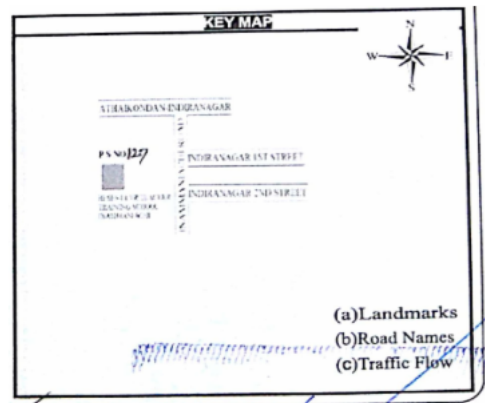

Key MAP View