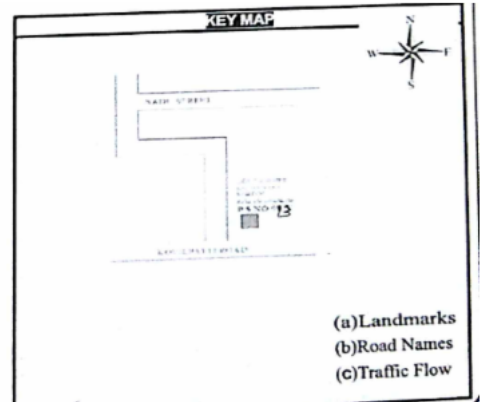

Key MAP View