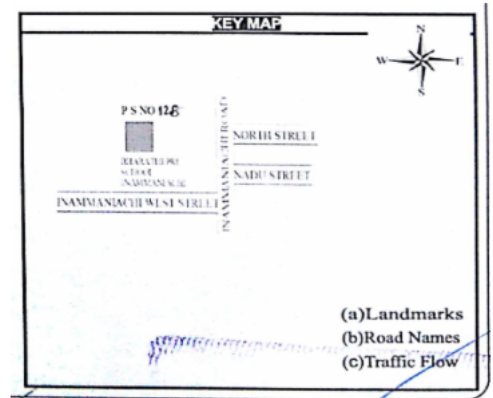

Key MAP View