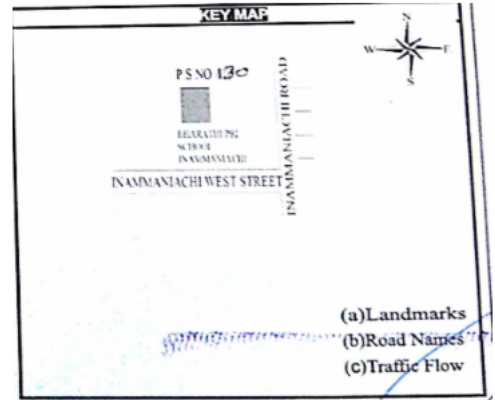

Cad View

Key MAP View