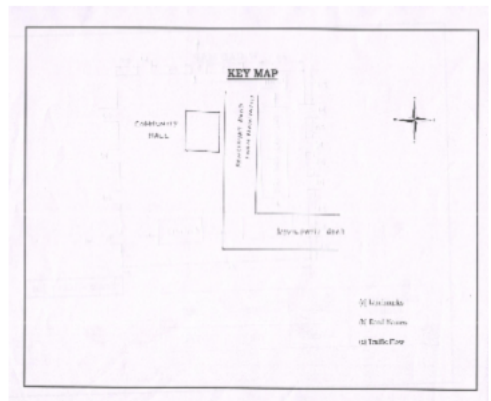

Key MAP View