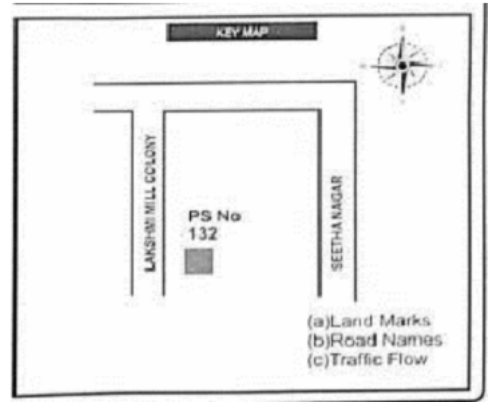

Google Map View

Polling Station Building Front View

Polling Station Front View

Cad View

Key MAP View

1	RMM0288803	பெயர் : பொன்ராஜ் - தந்தையின் பெயர்: -- வீட்டு எண் : 1 வயது : 68 பாலினம் : ஆண்	Photo is available	2	RMM1596741	பெயர் : சங்கலிபாண்டி தந்தையின் பெயர்: சுப்பையா வீட்டு எண் : 1/H1 வயது : 26 பாலினம் : ஆண்	Photo is available	3	RMM0680504	பெயர் : வேலம்மாள் - கணவர் பெயர்: பால்ராஜ் - வீட்டு எண் : 2-17 வயது : 43 பாலினம் : பெண்	Photo is available
4	RMM2394021	பெயர் : மிருதுலா ஷா தந்தையின் பெயர்: ஷேந்பாகராஜ் வீட்டு எண் : 3/691ஏஃப வயது : 26 பாலினம் : பெண்	Photo is available	5	RMM0850826	பெயர் : ஆதிலட்சுமி - தந்தையின் பெயர்: குமாரசாமி - வீட்டு எண் : 4 வயது : 69 பாலினம் : பெண்	Photo is available	6	RMM0794826	பெயர் : வரதராஜன் - தந்தையின் பெயர்: சுப்பா நாயக்கர் - வீட்டு எண் : 4 வயது : 66 பாலினம் : ஆண்	Photo is available
7	RMM0794834	பெயர் : ராஜம்மாள் - கணவர் பெயர்: வரதராஜன் - வீட்டு எண் : 4 வயது : 62 பாலினம் : பெண்	Photo is available	8	RMM0988261	பெயர் : பூமாரி - தந்தையின் பெயர்: இராமகிருஷ்ணன் வீட்டு எண் : 4 வயது : 53 பாலினம் : ஆண்	Photo is available	9	RMM0850834	பெயர் : பார்த்தசாரதி - தாயின் பெயர்: ஆதிலட்சுமி - வீட்டு எண் : 4 வயது : 51 பாலினம் : ஆண்	Photo is available
10	RMM0988279	பெயர் : லலிதா - கணவர் பெயர்: பூமாரி - வீட்டு எண் : 4 வயது : 50 பாலினம் : பெண்	Photo is available	11	RMM0851139	பெயர் : சுகுணா - கணவர் பெயர்: கணபதிசாமி - வீட்டு எண் : 4 வயது : 47 பாலினம் : பெண்	Photo is available	12	RMM0988360	பெயர் : இன்பராஜ் - தந்தையின் பெயர்: அந்தோணி - வீட்டு எண் : 4 வயது : 42 பாலினம் : ஆண்	Photo is available
13	RMM0851147	பெயர் : ரமேஷ் - தந்தையின் பெயர்: கோபால்சாமி - வீட்டு எண் : 4 வயது : 32 பாலினம் : ஆண்	Photo is available	14	RMM0988022	பெயர் : ஸ்ரீரெங்கம்மாள் - தந்தையின் பெயர்: மதிவாணன் - வீட்டு எண் : 4 வயது : 30 பாலினம் : பெண்	Photo is available	15	RMM1159995	பெயர் : சங்கரசுப்பரமணியன் - தந்தையின் பெயர்: ஜெயபால் - வீட்டு எண் : 4-4 வயது : 29 பாலினம் : ஆண்	Photo is available
16	RMM1599000	பெயர் : பிரியதர்ஷினி தந்தையின் பெயர்: ராமசுப்பு வீட்டு எண் : 4/4ஏ வயது : 27 பாலினம் : பெண்	Photo is available	17	RMM1087501	பெயர் : வாசு என்ற ராஜ் - தந்தையின் பெயர்: ராஜகோபால் - வீட்டு எண் : 4-4B வயது : 64 பாலினம் : ஆண்	Photo is available	18	RMM1087519	பெயர் : லதா - கணவர் பெயர்: வாசு என்ற ராஜ் - வீட்டு எண் : 4-4b வயது : 55 பாலினம் : பெண்	Photo is available
19	RMM1087527	பெயர் : கீர்த்தனா - தந்தையின் பெயர்: வாசு என்ற ராஜ் - வீட்டு எண் : 4-4b வயது : 31 பாலினம் : பெண்	Photo is available	20	RMM1087535	பெயர் : ஹரி பிரசாத் - தந்தையின் பெயர்: வாசு என்ற ராஜ் - வீட்டு எண் : 4-4B வயது : 30 பாலினம் : ஆண்	Photo is available	21	RMM2502441	பெயர் : யமுனா மா கணவர் பெயர்: காசிராஜன் வீட்டு எண் : 4/4சி வயது : 36 பாலினம் : பெண்	Photo is available
22	HJW3208261	பெயர் : காசிராஜன் பி கே தந்தையின் பெயர்: கனகவேல் - வீட்டு எண் : 4/4-ஸி வயது : 38 பாலினம் : ஆண்	Photo is available	23	RMM1027846	பெயர் : ராதாகிருஷ்ணன் - தந்தையின் பெயர்: பாலசுப்பிரமணியன் - வீட்டு எண் : 4/4D வயது : 47 பாலினம் : ஆண்	Photo is available	24	RMM0987966	பெயர் : மல்லிகா - கணவர் பெயர்: ராதாகிருஷ்ணன் வீட்டு எண் : 4/4D வயது : 44 பாலினம் : பெண்	Photo is available
25	RMM2633592	பெயர் : செல்வதர்ஷினி தந்தையின் பெயர்: ராதாகிருஷ்ணன் வீட்டு எண் : 4/4டி வயது : 19 பாலினம் : பெண்	Photo is available	26	JQH1372507	பெயர் : முத்தால்ராஜ் தந்தையின் பெயர்: ரங்கசாமி வீட்டு எண் : 4/6 வயது : 51 பாலினம் : ஆண்	Photo is available	27	WUJ0258202	பெயர் : ஸ்ரீதேவி கணவர் பெயர்: முத்தால்ராஜ் வீட்டு எண் : 4/6 வயது : 41 பாலினம் : பெண்	Photo is available
28	RMM0988386	பெயர் : இசக்கிராஜ் - தந்தையின் பெயர்: இசக்கியப்பன் - வீட்டு எண் : 4-7 வயது : 30 பாலினம் : ஆண்	Photo is available	29	RMM1513506	பெயர் : பாலகார்த்திக் தந்தையின் பெயர்: இசக்கியப்பன் வீட்டு எண் : 4/7 வயது : 26 பாலினம் : ஆண்	Photo is available	30	RMM2317832	பெயர் : சந்திர சேகரன் தந்தையின் பெயர்: ராமசுப்பு வீட்டு எண் : 4/9 ஏ வயது : 64 பாலினம் : ஆண்	Photo is available