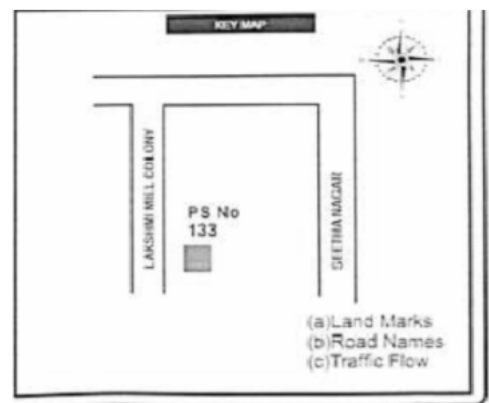

Google Map View

Polling Station Building Front View

Polling Station Front View

Cad View

Key MAP View

1 பெயர் : இல்வறஜோதி - கணவர் பெயர்: மாடசாமி வீட்டு எண் : 4-27C வயது : 44 பாலினம் : பெண் Photo is available RMM0062364	2 பெயர் : மகேஸ்வரி - கணவர் பெயர்: மாரிமுத்து - வீட்டு எண் : 4-125-A வயது : 36 பாலினம் : பெண் Photo is available RMM0988147	3 பெயர் : மாரியப்பன் தந்தையின் பெயர்: கிருஷ்ணசாமி வீட்டு எண் : 4/131K-8 வயது : 50 பாலினம் : ஆண் Photo is available RMM1513571
4 பெயர் : கௌசல்யா தந்தையின் பெயர்: சீனிவாசன் வீட்டு எண் : 6/444-எம் வயது : 27 பாலினம் : பெண் Photo is available RMM2159416	5 பெயர் : சீனிவாசன் தாயின் பெயர்: சண்முகலட்சுமி வீட்டு எண் : 6/2245 வயது : 45 பாலினம் : ஆண் Photo is available RMM1549021	6 பெயர் : கார்த்திகேயன் தந்தையின் பெயர்: கடற்கரை வீட்டு எண் : 6/2502-பீ வயது : 25 பாலினம் : ஆண் Photo is available RMM1573450
S 7 பெயர் : பாரதி - கணவர் பெயர்: பந்திருஷ்ணகுமார் - வீட்டு எண் : 6-2630M வயது : 52 பாலினம் : பெண் Photo is available RMM1386770	8 பெயர் : அன்னராஜ் - தந்தையின் பெயர்: கோதண்டராஜ் - வீட்டு எண் : 17 வயது : 52 பாலினம் : ஆண் Photo is available JQH1221464	9 பெயர் : சமதி - தந்தையின் பெயர்: சண்முகையா - வீட்டு எண் : 23-6 வயது : 37 பாலினம் : பெண் Photo is available RMM0062356
10 பெயர் : மணிகண்டன் - தந்தையின் பெயர்: நடராஜன் - வீட்டு எண் : 138-4 வயது : 46 பாலினம் : ஆண் Photo is available RMM0062307	11 பெயர் : பொன்னுச்சாமி - தந்தையின் பெயர்: அந்தோணிராஜ் - வீட்டு எண் : 154-4 வயது : 47 பாலினம் : ஆண் Photo is available RMM0062273	12 பெயர் : கிருஷ்ணவேணி - கணவர் பெயர்: பொன்னுச்சாமி - வீட்டு எண் : 154-4 வயது : 43 பாலினம் : பெண் Photo is available RMM0062331
13 பெயர் : யுவபிரியா கணவர் பெயர்: பொன்னுசாமி வீட்டு எண் : 154/4 வயது : 20 பாலினம் : பெண் Photo is available RMM2613180	14 பெயர் : சாந்தி - கணவர் பெயர்: செல்லத்துரை - வீட்டு எண் : 158-4 வயது : 59 பாலினம் : பெண் Photo is available JQH1590025	15 பெயர் : கனகராஜ் - தந்தையின் பெயர்: உலகராஜ் - வீட்டு எண் : 159 வயது : 42 பாலினம் : ஆண் Photo is available JQH1567676
16 பெயர் : உலகராஜ் - தந்தையின் பெயர்: பெருமாள் - வீட்டு எண் : 159-4 வயது : 71 பாலினம் : ஆண் Photo is available RMM0062315	17 பெயர் : முருகராஜ் - தந்தையின் பெயர்: சாந்தப்பன் - வீட்டு எண் : 161 வயது : 43 பாலினம் : ஆண் Photo is available JQH1567221	18 பெயர் : அந்தோணி - தந்தையின் பெயர்: அருளப்பன் - வீட்டு எண் : 164 வயது : 73 பாலினம் : ஆண் Photo is available RMM0062372
19 பெயர் : அமரிஸ்வரி தந்தையின் பெயர்: அ அய்யாத்துரை வீட்டு எண் : 164/4 வயது : 26 பாலினம் : பெண் Photo is available RMM1564533	20 பெயர் : கருப்பசாமி - தந்தையின் பெயர்: ஆத்தியப்பன் - வீட்டு எண் : 165-4 வயது : 50 பாலினம் : ஆண் Photo is available RMM0062299	21 பெயர் : செல்லையா - தந்தையின் பெயர்: சூசை - வீட்டு எண் : 166 வயது : 86 பாலினம் : ஆண் Photo is available RMM1804152
22 பெயர் : ஆறுமுகம் - தந்தையின் பெயர்: செல்லையா - வீட்டு எண் : 166 வயது : 49 பாலினம் : ஆண் Photo is available JQH1567767	23 பெயர் : ராமர் - தந்தையின் பெயர்: ஆத்தியப்பன் - வீட்டு எண் : 166 வயது : 44 பாலினம் : ஆண் Photo is available JQH1568468	24 பெயர் : மரியம்மாள் கணவர் பெயர்: மாணிக்கம் வீட்டு எண் : 166m6 வயது : 54 பாலினம் : பெண் Photo is available RMM1586858
25 பெயர் : முத்துலெட்சுமி - கணவர் பெயர்: அந்தோணி - வீட்டு எண் : 169 வயது : 65 பாலினம் : பெண் Photo is available RMM1804160	26 பெயர் : பேச்சியம்மாள் - கணவர் பெயர்: அன்னராசு - வீட்டு எண் : 172 வயது : 47 பாலினம் : பெண் Photo is available RMM0062323	27 பெயர் : முத்துகுமார் - தந்தையின் பெயர்: சுப்பையா - வீட்டு எண் : 175 வயது : 44 பாலினம் : ஆண் Photo is available JQH1567759
28 பெயர் : லார்து - கணவர் பெயர்: வெள்ளைச்சாமி - வீட்டு எண் : 176 வயது : 58 பாலினம் : பெண் Photo is available RMM1804186	29 பெயர் : வெள்ளைசாமி இதரர் பெயர்: லார்து வீட்டு எண் : 176/4 வயது : 66 பாலினம் : ஆண் Photo is available RMM2316024	30 பெயர் : பாப்பா - தந்தையின் பெயர்: காளியப்பன் - வீட்டு எண் : 177 வயது : 56 பாலினம் : பெண் Photo is available RMM1804194