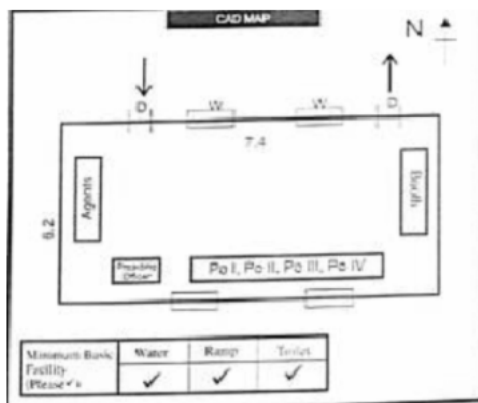

Cad View

Key MAP View