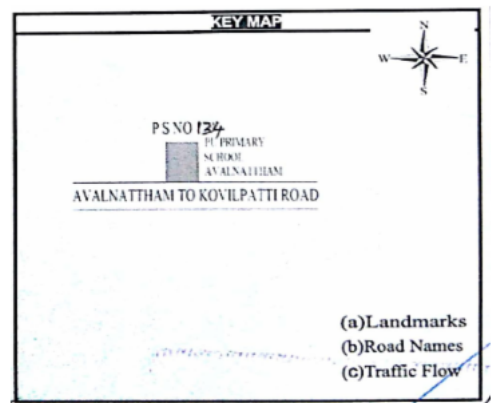

Key MAP View