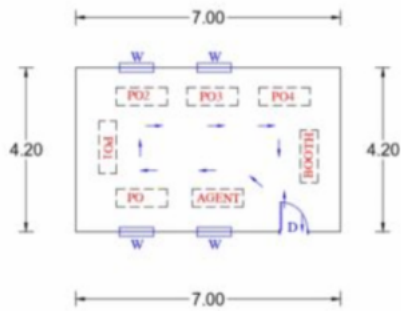

Polling Station Building Front View

Polling Station Front View

Polling Station Front View

Cad View

Key MAP View

1	JQH1778430	பெயர் : ராமர் - தந்தையின் பெயர்: கருப்பசாமி - வீட்டு எண் : 1 வயது : 54 பாலினம் : ஆண்	Photo is available	2	RMM0522532	பெயர் : மாரிமுத்து - தந்தையின் பெயர்: குருசாமித்தேவர் - வீட்டு எண் : 1 வயது : 49 பாலினம் : ஆண்	Photo is available	3	JQH1778471	பெயர் : ஆறுமுகத்தாய் - கணவர் பெயர்: ராமர் - வீட்டு எண் : 1 வயது : 47 பாலினம் : பெண்	Photo is available
4	RMM2385623	பெயர் : அய்யப்பன் தந்தையின் பெயர்: மாரியப்பன் வீட்டு எண் : 1/15 வயது : 51 பாலினம் : ஆண்	Photo is available	5	RMM2385631	பெயர் : மகேஸ்வரி கணவர் பெயர்: அய்யப்பன் வீட்டு எண் : 1/15 வயது : 43 பாலினம் : பெண்	Photo is available	6	RMM1820216	பெயர் : குருநாதன் - தந்தையின் பெயர்: காந்திமதிநாதன் - வீட்டு எண் : 2 வயது : 55 பாலினம் : ஆண்	Photo is available
7	JQH1779289	பெயர் : சண்முகவடிவு - கணவர் பெயர்: குருநாதன் - வீட்டு எண் : 2 வயது : 50 பாலினம் : பெண்	Photo is available	8	RMM0989079	பெயர் : மாடத்தி - கணவர் பெயர்: பாண்டி - வீட்டு எண் : 2-4 வயது : 61 பாலினம் : பெண்	Photo is available	9	RMM0289306	பெயர் : அய்யம்மாள் - தந்தையின் பெயர்: ராஜகோபாலநாயக்கர் - வீட்டு எண் : 2-7 வயது : 51 பாலினம் : பெண்	Photo is available
10	RMM0682849	பெயர் : ஜெயசித்ரா - கணவர் பெயர்: வெங்கடேசன் - வீட்டு எண் : 3-42 வயது : 44 பாலினம் : பெண்	Photo is available	11	RMM0682914	பெயர் : அய்யப்பன் - தந்தையின் பெயர்: இராமசுப்பு - வீட்டு எண் : 3-45 வயது : 64 பாலினம் : ஆண்	Photo is available	12	RMM1087972	பெயர் : ராகுல்வெங்கடேஷ் - தந்தையின் பெயர்: அய்யப்பன் - வீட்டு எண் : 3-45 வயது : 30 பாலினம் : ஆண்	Photo is available
13	RMM1463322	பெயர் : தனுசியா - தந்தையின் பெயர்: அய்யப்பன் - வீட்டு எண் : 3-45 வயது : 27 பாலினம் : பெண்	Photo is available	14	RMM1820240	பெயர் : லட்சுமியம்மாள் - கணவர் பெயர்: காளித்தேவர் - வீட்டு எண் : 3A வயது : 74 பாலினம் : பெண்	Photo is available	15	RMM0989376	பெயர் : சுந்தரலட்சுமி - கணவர் பெயர்: சுந்தரையா - வீட்டு எண் : 4-1 வயது : 49 பாலினம் : பெண்	Photo is available
16	RMM1378678	பெயர் : மாரிசெல்வம் - தந்தையின் பெயர்: பாலகிருஷ்ணன் - வீட்டு எண் : 4-3B வயது : 30 பாலினம் : ஆண்	Photo is available	17	RMM1820281	பெயர் : வேல்சாமி - தந்தையின் பெயர்: கிருஷ்ணசாமி - வீட்டு எண் : 5 வயது : 74 பாலினம் : ஆண்	Photo is available	18	JQH1779099	பெயர் : கிருஷ்ணம்மாள் - கணவர் பெயர்: வேல்சாமி - வீட்டு எண் : 5 வயது : 66 பாலினம் : பெண்	Photo is available
19	RMM1820299	பெயர் : ராஜலட்சுமி - கணவர் பெயர்: சாத்தாரப்பன் - வீட்டு எண் : 5 வயது : 54 பாலினம் : பெண்	Photo is available	20	RMM1820307	பெயர் : சுப்புராஜ் - தந்தையின் பெயர்: அய்யப்பன் - வீட்டு எண் : 6 வயது : 69 பாலினம் : ஆண்	Photo is available	21	RMM1820315	பெயர் : ரெங்கநாச்சியார் - கணவர் பெயர்: சுப்புராஜ் - வீட்டு எண் : 6 வயது : 61 பாலினம் : பெண்	Photo is available
22	RMM1820323	பெயர் : சேதுஇராமசாமி - தந்தையின் பெயர்: தேசி - வீட்டு எண் : 7 வயது : 69 பாலினம் : ஆண்	Photo is available	23	RMM0989012	பெயர் : பாணுப்பிரியா - தந்தையின் பெயர்: மாரிமுத்து - வீட்டு எண் : 8 வயது : 31 பாலினம் : பெண்	Photo is available	24	RMM1311802	பெயர் : சந்தோஷ்குமார் - தந்தையின் பெயர்: திருப்பதி - வீட்டு எண் : 8 வயது : 30 பாலினம் : ஆண்	Photo is available
25	RMM1820356	பெயர் : ஈஸ்வரி - கணவர் பெயர்: குருசாமி - வீட்டு எண் : 9 வயது : 57 பாலினம் : பெண்	Photo is available	26	RMM1160183	பெயர் : ராஜலட்சுமி - கணவர் பெயர்: முத்துமாரியப்பன் - வீட்டு எண் : 9-3 வயது : 33 பாலினம் : பெண்	Photo is available	27	RMM1160068	பெயர் : அனிதா - கணவர் பெயர்: பாலமுருகன் - வீட்டு எண் : 9-3 வயது : 30 பாலினம் : பெண்	Photo is available
28	RMM1463298	பெயர் : காயத்ரி இல்லை கணவர் பெயர்: சண்முகராஜ் இல்லை வீட்டு எண் : 9/4 வயது : 31 பாலினம் : பெண்	Photo is available	29	RMM0683185	பெயர் : சண்முகராஜ் - தந்தையின் பெயர்: மூக்கையா - வீட்டு எண் : 9/4 நாராயணபுரம் தெரு வயது : 37 பாலினம் : ஆண்	Photo is available	30	RMM0683102	பெயர் : வீரலட்சுமி - கணவர் பெயர்: ரெங்கசாமி - வீட்டு எண் : 9-127 வயது : 54 பாலினம் : பெண்	Photo is available