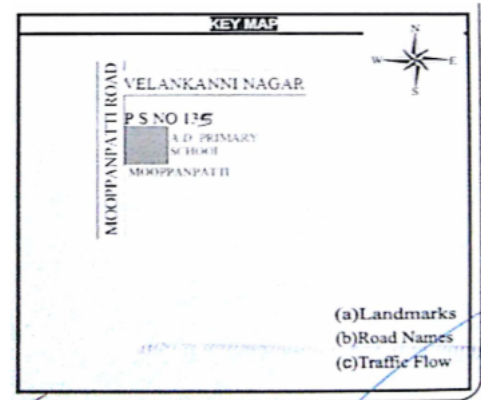

Google Map View

Polling Station Building Front View

Polling Station Front View

Cad View

Key MAP View

1 பெயர் : முனியாண்டி - இதரர் பெயர்: சீனியம்மாள் - வீட்டு எண் : 1 வயது : 75 பாலினம் : ஆண்	RMM1160548 Photo is available	2 பெயர் : கருத்தப்பாண்டி - தந்தையின் பெயர்: மூக்கையாதேவர் - வீட்டு எண் : 1 வயது : 68 பாலினம் : ஆண்	RMM1864594 Photo is available	3 பெயர் : வள்ளியம்மாள் - கணவர் பெயர்: கருத்தப்பாண்டி - வீட்டு எண் : 1 வயது : 61 பாலினம் : பெண்	RMM1864602 Photo is available
4 பெயர் : மந்திரி குமார் - தந்தையின் பெயர்: மாரிமுத்து - வீட்டு எண் : 1 வயது : 48 பாலினம் : ஆண்	RMM0989509 Photo is available	5 பெயர் : பரமேஸ்வரி - கணவர் பெயர்: பாலமுருகன் - வீட்டு எண் : 1 வயது : 41 பாலினம் : பெண்	RMM0402198 Photo is available	6 பெயர் : கருத்தப்பாண்டி - தந்தையின் பெயர்: சுடலைமுத்து - வீட்டு எண் : 1 வயது : 40 பாலினம் : ஆண்	RMM0684415 Photo is available
7 பெயர் : பொன்னுத்தாய் - கணவர் பெயர்: பூபதிராஜ் - வீட்டு எண் : 1 வயது : 37 பாலினம் : பெண்	RMM0684241 Photo is available	8 பெயர் : ஆனந்தராஜ் -- தந்தையின் பெயர்: அந்தோணிசாமி -- வீட்டு எண் : 1 வயது : 36 பாலினம் : ஆண்	RMM0522573 Photo is available	9 பெயர் : மஞ்சளா ச --- தந்தையின் பெயர்: சுந்தரமூர்த்தி - வீட்டு எண் : 1 வயது : 34 பாலினம் : பெண்	RMM0522581 Photo is available
10 பெயர் : ராஜா. ப தந்தையின் பெயர்: பழனி வீட்டு எண் : 1/1 வயது : 25 பாலினம் : ஆண்	RMM2590164 Photo is available	11 பெயர் : மஞ்சளா தேவி தந்தையின் பெயர்: முருகேசன் வீட்டு எண் : 1/5 வயது : 24 பாலினம் : பெண்	RMM2253193 Photo is available	12 பெயர் : சுடலைமுத்து - தந்தையின் பெயர்: மூக்கையா தேவர் - வீட்டு எண் : 1-60 வயது : 47 பாலினம் : ஆண்	RMM0989475 Photo is available
13 பெயர் : ராஜாத்தி - கணவர் பெயர்: சுடலைமுத்து - வீட்டு எண் : 1-60 வயது : 46 பாலினம் : பெண்	RMM0989467 Photo is available	14 பெயர் : அனுசுயா ம தந்தையின் பெயர்: மகேஸ்வரன் வீட்டு எண் : 1/99 வயது : 19 பாலினம் : பெண்	RMM2607752 Photo is available	15 பெயர் : ராமச்சந்தின் - தந்தையின் பெயர்: முருகன் - வீட்டு எண் : 1-108 வயது : 39 பாலினம் : ஆண்	RMM1160514 Photo is available
16 பெயர் : கருத்தப்பாண்டி - தந்தையின் பெயர்: முருகன் - வீட்டு எண் : 1-108 வயது : 37 பாலினம் : ஆண்	RMM1160522 Photo is available	17 பெயர் : பாலசுந்தரவள்ளி - கணவர் பெயர்: முருகன் - வீட்டு எண் : 2 வயது : 46 பாலினம் : பெண்	RMM0402255 Photo is available	18 பெயர் : வெள்ளப்பாண்டி - தந்தையின் பெயர்: கணபதித்தேவர் - வீட்டு எண் : 2 வயது : 45 பாலினம் : ஆண்	JQH1308568 Photo is available
19 பெயர் : ஜெயச்சித்ரா - தந்தையின் பெயர்: பெருமாள்சாமி - வீட்டு எண் : 2 வயது : 32 பாலினம் : பெண்	RMM0683904 Photo is available	20 பெயர் : அன்புக்கரசன் - தந்தையின் பெயர்: மாடசாமி - வீட்டு எண் : 2-263 வயது : 32 பாலினம் : ஆண்	RMM1160472 Photo is available	21 பெயர் : ஆறுமுகத்தாய் - கணவர் பெயர்: வெள்ளப்பாண்டி - வீட்டு எண் : 3 வயது : 56 பாலினம் : பெண்	RMM1864610 Photo is available
22 பெயர் : சந்தனகுமார் - தந்தையின் பெயர்: கருத்தப்பாண்டி - வீட்டு எண் : 3 வயது : 36 பாலினம் : ஆண்	RMM0564492 Photo is available	23 பெயர் : வசந்தகுமார் - தந்தையின் பெயர்: கருத்தப்பாண்டி - வீட்டு எண் : 3 வயது : 34 பாலினம் : ஆண்	RMM0564518 Photo is available	24 பெயர் : முருகலட்சுமி கணவர் பெயர்: சந்தனக்குமார் வீட்டு எண் : 3/1 வயது : 26 பாலினம் : பெண்	RMM2449486 Photo is available
25 பெயர் : சரஸ்வதி - கணவர் பெயர்: பூவன்னநாதன் - வீட்டு எண் : 3-2 வயது : 38 பாலினம் : பெண்	RMM0683730 Photo is available	26 பெயர் : கண்ணன் - தந்தையின் பெயர்: கருப்பசாமி - வீட்டு எண் : 3-2 வயது : 33 பாலினம் : ஆண்	RMM0684316 Photo is available	27 பெயர் : பாண்டி - தந்தையின் பெயர்: முத்துசாமித்தேவர் வீட்டு எண் : 4 வயது : 59 பாலினம் : ஆண்	RMM1864628 Photo is available
28 பெயர் : ராமுத்தாய் - கணவர் பெயர்: பாண்டி - வீட்டு எண் : 4 வயது : 51 பாலினம் : பெண்	RMM1864636 Photo is available	29 பெயர் : கற்பகவள்ளி - கணவர் பெயர்: மாரீஸ்வரன் - வீட்டு எண் : 4 வயது : 41 பாலினம் : பெண்	RMM0564575 Photo is available	30 பெயர் : ராமலட்சுமி - கணவர் பெயர்: மணிகண்டன் - வீட்டு எண் : 4 வயது : 40 பாலினம் : பெண்	RMM0684381 Photo is available