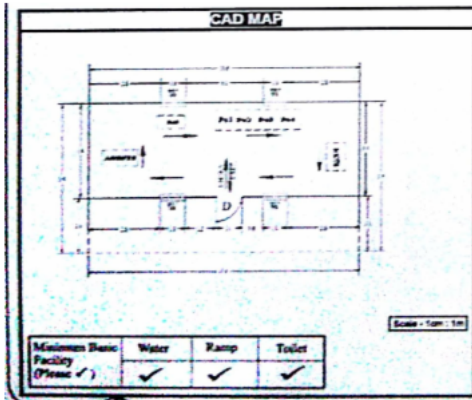

Google Map View

Polling Station Building Front View

Polling Station Front View

Cad View

Key MAP View

1 பெயர் : முனியாண்டி - இதரர் பெயர்: சீனியம்மாள் - வீட்டு எண் : 1 வயது : 75 பாலினம் : ஆண்	RMM1160548 Photo is available	2 பெயர் : கருத்தப்பாண்டி - தந்தையின் பெயர்: மூக்கையாதேவர் - வீட்டு எண் : 1 வயது : 68 பாலினம் : ஆண்	RMM1864594 Photo is available	3 பெயர் : வள்ளியம்மாள் - கணவர் பெயர்: கருத்தப்பாண்டி - வீட்டு எண் : 1 வயது : 61 பாலினம் : பெண்	RMM1864602 Photo is available
4 பெயர் : மந்திரி குமார் - தந்தையின் பெயர்: மாரிமுத்து - வீட்டு எண் : 1 வயது : 48 பாலினம் : ஆண்	RMM0989509 Photo is available	5 பெயர் : பரமேஸ்வரி - கணவர் பெயர்: பாலமுருகன் - வீட்டு எண் : 1 வயது : 41 பாலினம் : பெண்	RMM0402198 Photo is available	6 பெயர் : கருத்தப்பாண்டி - தந்தையின் பெயர்: சுடலைமுத்து - வீட்டு எண் : 1 வயது : 40 பாலினம் : ஆண்	RMM0684415 Photo is available
7 பெயர் : பொன்னுத்தாய் - கணவர் பெயர்: பூபதிராஜ் - வீட்டு எண் : 1 வயது : 37 பாலினம் : பெண்	RMM0684241 Photo is available	8 பெயர் : ஆனந்தராஜ் -- தந்தையின் பெயர்: அந்தோணிசாமி -- வீட்டு எண் : 1 வயது : 36 பாலினம் : ஆண்	RMM0522573 Photo is available	9 பெயர் : மஞ்சளா ச --- தந்தையின் பெயர்: சுந்தரமூர்த்தி - வீட்டு எண் : 1 வயது : 34 பாலினம் : பெண்	RMM0522581 Photo is available
10 பெயர் : ராஜா. ப தந்தையின் பெயர்: பழனி வீட்டு எண் : 1/1 வயது : 25 பாலினம் : ஆண்	RMM2590164 Photo is available	11 பெயர் : மஞ்சளா தேவி தந்தையின் பெயர்: முருகேசன் வீட்டு எண் : 1/5 வயது : 24 பாலினம் : பெண்	RMM2253193 Photo is available	12 பெயர் : சுடலைமுத்து - தந்தையின் பெயர்: மூக்கையா தேவர் - வீட்டு எண் : 1-60 வயது : 47 பாலினம் : ஆண்	RMM0989475 Photo is available
13 பெயர் : ராஜாத்தி - கணவர் பெயர்: சுடலைமுத்து - வீட்டு எண் : 1-60 வயது : 46 பாலினம் : பெண்	RMM0989467 Photo is available	14 பெயர் : அனுசுயா ம தந்தையின் பெயர்: மகேஸ்வரன் வீட்டு எண் : 1/99 வயது : 19 பாலினம் : பெண்	RMM2607752 Photo is available	15 பெயர் : ராமச்சந்தின் - தந்தையின் பெயர்: முருகன் - வீட்டு எண் : 1-108 வயது : 39 பாலினம் : ஆண்	RMM1160514 Photo is available
16 பெயர் : கருத்தப்பாண்டி - தந்தையின் பெயர்: முருகன் - வீட்டு எண் : 1-108 வயது : 37 பாலினம் : ஆண்	RMM1160522 Photo is available	17 பெயர் : பாலசுந்தரவள்ளி - கணவர் பெயர்: முருகன் - வீட்டு எண் : 2 வயது : 46 பாலினம் : பெண்	RMM0402255 Photo is available	18 பெயர் : வெள்ளப்பாண்டி - தந்தையின் பெயர்: கணபதித்தேவர் - வீட்டு எண் : 2 வயது : 45 பாலினம் : ஆண்	JQH1308568 Photo is available
19 பெயர் : ஜெயச்சித்ரா - தந்தையின் பெயர்: பெருமாள்சாமி - வீட்டு எண் : 2 வயது : 32 பாலினம் : பெண்	RMM0683904 Photo is available	20 பெயர் : அன்புக்கரசன் - தந்தையின் பெயர்: மாடசாமி - வீட்டு எண் : 2-263 வயது : 32 பாலினம் : ஆண்	RMM1160472 Photo is available	21 பெயர் : ஆறுமுகத்தாய் - கணவர் பெயர்: வெள்ளப்பாண்டி - வீட்டு எண் : 3 வயது : 56 பாலினம் : பெண்	RMM1864610 Photo is available
22 பெயர் : சந்தனகுமார் - தந்தையின் பெயர்: கருத்தப்பாண்டி - வீட்டு எண் : 3 வயது : 36 பாலினம் : ஆண்	RMM0564492 Photo is available	23 பெயர் : வசந்தகுமார் - தந்தையின் பெயர்: கருத்தப்பாண்டி - வீட்டு எண் : 3 வயது : 34 பாலினம் : ஆண்	RMM0564518 Photo is available	24 பெயர் : முருகலட்சுமி கணவர் பெயர்: சந்தனக்குமார் வீட்டு எண் : 3/1 வயது : 26 பாலினம் : பெண்	RMM2449486 Photo is available
25 பெயர் : சரஸ்வதி - கணவர் பெயர்: பூவன்னநாதன் - வீட்டு எண் : 3-2 வயது : 38 பாலினம் : பெண்	RMM0683730 Photo is available	26 பெயர் : கண்ணன் - தந்தையின் பெயர்: கருப்பசாமி - வீட்டு எண் : 3-2 வயது : 33 பாலினம் : ஆண்	RMM0684316 Photo is available	27 பெயர் : பாண்டி - தந்தையின் பெயர்: முத்துசாமித்தேவர் வீட்டு எண் : 4 வயது : 59 பாலினம் : ஆண்	RMM1864628 Photo is available
28 பெயர் : ராமுத்தாய் - கணவர் பெயர்: பாண்டி - வீட்டு எண் : 4 வயது : 51 பாலினம் : பெண்	RMM1864636 Photo is available	29 பெயர் : கற்பகவள்ளி - கணவர் பெயர்: மாரீஸ்வரன் - வீட்டு எண் : 4 வயது : 41 பாலினம் : பெண்	RMM0564575 Photo is available	30 பெயர் : ராமலட்சுமி - கணவர் பெயர்: மணிகண்டன் - வீட்டு எண் : 4 வயது : 40 பாலினம் : பெண்	RMM0684381 Photo is available