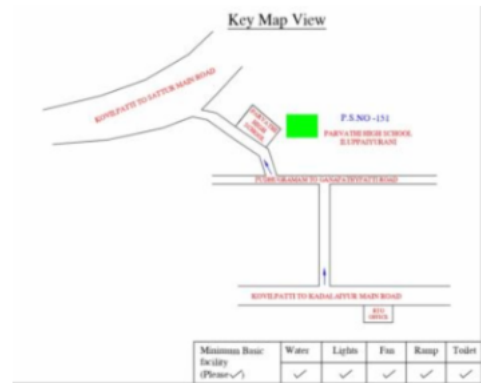

Polling Station Front View

Polling Station Front View

Polling Station Building Front View

Cad View

Key MAP View

Cad View

Key Map View

1 பெயர் : திருப்பதிநெங்கநாதன் - தந்தையின் பெயர்: தாமேதரன் - வீட்டு எண் : 166A1 வயது : 49 பாலினம் : ஆண் Photo is available	RMM1161322	2 பெயர் : சுப்புலட்சுமி - கணவர் பெயர்: திருப்பதிநெங்கநாதன் - வீட்டு எண் : 166A1 வயது : 45 பாலினம் : பெண் Photo is available	RMM1222777	3 பெயர் : தாமேதரன் தந்தையின் பெயர்: திருப்பதி வீட்டு எண் : 166ஏ-1 வயது : 23 பாலினம் : ஆண் Photo is available	RMM2252021
4 பெயர் : சுப்பிரமணியன் தி தந்தையின் பெயர்: திருப்பதி நெங்கநாதன் வீட்டு எண் : 166 அ 1 வயது : 22 பாலினம் : ஆண் Photo is available	RMM2616696	5 பெயர் : மாலதி தந்தையின் பெயர்: அன்னராஜ் வீட்டு எண் : 166ஏ3/1 வயது : 24 பாலினம் : பெண் Photo is available	RMM2406460	6 பெயர் : கார்த்திகா ஜோதி தந்தையின் பெயர்: அன்னராஜ் வீட்டு எண் : 166ஏ3/1 வயது : 21 பாலினம் : பெண் Photo is available	RMM2445716
7 பெயர் : மதனராஜ் - தந்தையின் பெயர்: செல்லப்பா - வீட்டு எண் : 166ஏ4/1 வயது : 74 பாலினம் : ஆண் Photo is available	RMM0881128	8 பெயர் : ரமணி - கணவர் பெயர்: மதனராஜ் - வீட்டு எண் : 166ஏ4/1 வயது : 70 பாலினம் : பெண் Photo is available	RMM0881110	9 பெயர் : செந்தில் - தந்தையின் பெயர்: மதனராஜ் - வீட்டு எண் : 166ஏ4/1 வயது : 47 பாலினம் : ஆண் Photo is available	RMM0881102
# 10 பெயர் : நாககோமதி செந்தில் கணவர் பெயர்: செந்தில் - வீட்டு எண் : 166ஏ4/1 வயது : 34 பாலினம் : பெண் Photo is available	RMM0881094	11 பெயர் : முனிதா தாயின் பெயர்: ஸூமாரி வீட்டு எண் : 166ஏ7/1 வயது : 26 பாலினம் : பெண் Photo is available	RMM1592716	12 பெயர் : தளவாய்பாண்டி - தந்தையின் பெயர்: மகாராஜன் - வீட்டு எண் : 166D-1 வயது : 61 பாலினம் : ஆண் Photo is available	RMM1161553
13 பெயர் : அன்னலட்சுமி - கணவர் பெயர்: தளவாய்பாண்டி - வீட்டு எண் : 166D-1 வயது : 53 பாலினம் : பெண் Photo is available	RMM1161561	14 பெயர் : மகாராஜன் - தந்தையின் பெயர்: தளவாய்பாண்டி - வீட்டு எண் : 166D-1 வயது : 30 பாலினம் : ஆண் Photo is available	RMM1161603	15 பெயர் : மைக்கேல் - தந்தையின் பெயர்: சவரிமுத்து - வீட்டு எண் : 166ஏ-1 வயது : 56 பாலினம் : ஆண் Photo is available	RMM1253137
16 பெயர் : சிலுவைமேரி - கணவர் பெயர்: மைக்கேல் - வீட்டு எண் : 166ஏ-1 வயது : 51 பாலினம் : பெண் Photo is available	RMM1253194	17 பெயர் : அந்தோனி அப்ராஹம் தந்தையின் பெயர்: மைக்கேல் வீட்டு எண் : 166ஏ/1 Chinthamani Nagar வயது : 28 பாலினம் : ஆண் Photo is available	RMM1596600	18 பெயர் : மாரிமுத்து - தந்தையின் பெயர்: வெங்கடசாமி - வீட்டு எண் : 167 வயது : 62 பாலினம் : ஆண் Photo is available	RMM0992404
19 பெயர் : அந்தோணிராஜ் - தந்தையின் பெயர்: அகஸ்தியாபிள்ளை - வீட்டு எண் : 167A-1 வயது : 52 பாலினம் : ஆண் Photo is available	RMM0293373	20 பெயர் : ஈஸ்வரி - கணவர் பெயர்: அந்தோணிராஜ் - வீட்டு எண் : 167A-1 வயது : 49 பாலினம் : பெண் Photo is available	RMM0293381	21 பெயர் : சுப்பிரமணியன் - தந்தையின் பெயர்: வேலுச்சாமி - வீட்டு எண் : 167C-1-11 வயது : 49 பாலினம் : ஆண் Photo is available	RMM1088624
22 பெயர் : விக்னேஷ்வரி - கணவர் பெயர்: சுப்பிரமணியன் - வீட்டு எண் : 167C-1-11 வயது : 48 பாலினம் : பெண் Photo is available	RMM1088905	23 பெயர் : ஜெயதேவி - கணவர் பெயர்: சுந்தரமகாலிங்கம் - வீட்டு எண் : 167c5-1 வயது : 52 பாலினம் : பெண் Photo is available	RMM1253202	24 பெயர் : விஜயலட்சுமி தந்தையின் பெயர்: சுந்தரமகாலிங்கம் வீட்டு எண் : 167சி5/1 வயது : 28 பாலினம் : பெண் Photo is available	RMM1491224
25 பெயர் : காளீஸ்வரி - கணவர் பெயர்: சுரேஷ்குமார் - வீட்டு எண் : 167C6-1 வயது : 39 பாலினம் : பெண் Photo is available	RMM1088806	26 பெயர் : சேதுநாராயணன் - தந்தையின் பெயர்: கந்தசாமி - வீட்டு எண் : 167c-10 வயது : 50 பாலினம் : ஆண் Photo is available	RMM0991695	27 பெயர் : அன்னம்மாள் - தந்தையின் பெயர்: சேதுநாராயணன் - வீட்டு எண் : 167c-10 வயது : 44 பாலினம் : பெண் Photo is available	RMM0991703
28 பெயர் : மாயபெருமாள் தந்தையின் பெயர்: சேது நாராயணன் வீட்டு எண் : 167சி10/1 வயது : 23 பாலினம் : ஆண் Photo is available	RMM2298966	29 பெயர் : மகாதேவன் சே தந்தையின் பெயர்: சேது நாராயணன் வீட்டு எண் : 167 சி10/1 வயது : 20 பாலினம் : ஆண் Photo is available	RMM2509024	30 பெயர் : மகேஸ்வரி தந்தையின் பெயர்: சுப்ரமணியன் வீட்டு எண் : 167சி11/1 வயது : 23 பாலினம் : பெண் Photo is available	RMM2252047