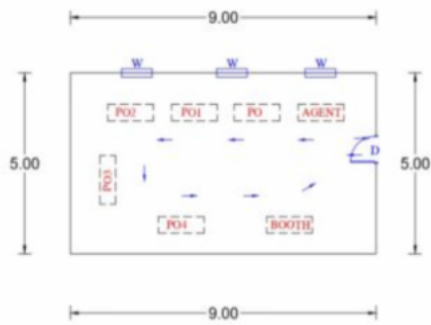

Polling Station Front View

Polling Station Front View

Polling Station Building Front View

Cad View

Key MAP View

Cad View

Key Map View

1 பெயர் : திருப்பதிநெங்கநாதன் - தந்தையின் பெயர்: தாமேதரன் - வீட்டு எண் : 166A1 வயது : 49 பாலினம் : ஆண் Photo is available	RMM1161322	2 பெயர் : சுப்புலட்சுமி - கணவர் பெயர்: திருப்பதிநெங்கநாதன் - வீட்டு எண் : 166A1 வயது : 45 பாலினம் : பெண் Photo is available	RMM1222777	3 பெயர் : தாமேதரன் தந்தையின் பெயர்: திருப்பதி வீட்டு எண் : 166ஏ-1 வயது : 23 பாலினம் : ஆண் Photo is available	RMM2252021
4 பெயர் : சுப்பிரமணியன் தி தந்தையின் பெயர்: திருப்பதி நெங்கநாதன் வீட்டு எண் : 166 அ 1 வயது : 22 பாலினம் : ஆண் Photo is available	RMM2616696	5 பெயர் : மாலதி தந்தையின் பெயர்: அன்னராஜ் வீட்டு எண் : 166ஏ3/1 வயது : 24 பாலினம் : பெண் Photo is available	RMM2406460	6 பெயர் : கார்த்திகா ஜோதி தந்தையின் பெயர்: அன்னராஜ் வீட்டு எண் : 166ஏ3/1 வயது : 21 பாலினம் : பெண் Photo is available	RMM2445716
7 பெயர் : மதனராஜ் - தந்தையின் பெயர்: செல்லப்பா - வீட்டு எண் : 166ஏ4/1 வயது : 74 பாலினம் : ஆண் Photo is available	RMM0881128	8 பெயர் : ரமணி - கணவர் பெயர்: மதனராஜ் - வீட்டு எண் : 166ஏ4/1 வயது : 70 பாலினம் : பெண் Photo is available	RMM0881110	9 பெயர் : செந்தில் - தந்தையின் பெயர்: மதனராஜ் - வீட்டு எண் : 166ஏ4/1 வயது : 47 பாலினம் : ஆண் Photo is available	RMM0881102
# 10 பெயர் : நாககோமதி செந்தில் கணவர் பெயர்: செந்தில் - வீட்டு எண் : 166ஏ4/1 வயது : 34 பாலினம் : பெண் Photo is available	RMM0881094	11 பெயர் : முனிதா தாயின் பெயர்: ஸூமாரி வீட்டு எண் : 166ஏ7/1 வயது : 26 பாலினம் : பெண் Photo is available	RMM1592716	12 பெயர் : தளவாய்பாண்டி - தந்தையின் பெயர்: மகாராஜன் - வீட்டு எண் : 166D-1 வயது : 61 பாலினம் : ஆண் Photo is available	RMM1161553
13 பெயர் : அன்னலட்சுமி - கணவர் பெயர்: தளவாய்பாண்டி - வீட்டு எண் : 166D-1 வயது : 53 பாலினம் : பெண் Photo is available	RMM1161561	14 பெயர் : மகாராஜன் - தந்தையின் பெயர்: தளவாய்பாண்டி - வீட்டு எண் : 166D-1 வயது : 30 பாலினம் : ஆண் Photo is available	RMM1161603	15 பெயர் : மைக்கேல் - தந்தையின் பெயர்: சவரிமுத்து - வீட்டு எண் : 166ஏ-1 வயது : 56 பாலினம் : ஆண் Photo is available	RMM1253137
16 பெயர் : சிலுவைமேரி - கணவர் பெயர்: மைக்கேல் - வீட்டு எண் : 166ஏ-1 வயது : 51 பாலினம் : பெண் Photo is available	RMM1253194	17 பெயர் : அந்தோனி அப்ராஹம் தந்தையின் பெயர்: மைக்கேல் வீட்டு எண் : 166ஏ/1 Chinthamani Nagar வயது : 28 பாலினம் : ஆண் Photo is available	RMM1596600	18 பெயர் : மாரிமுத்து - தந்தையின் பெயர்: வெங்கடசாமி - வீட்டு எண் : 167 வயது : 62 பாலினம் : ஆண் Photo is available	RMM0992404
19 பெயர் : அந்தோணிராஜ் - தந்தையின் பெயர்: அகஸ்தியாபிள்ளை - வீட்டு எண் : 167A-1 வயது : 52 பாலினம் : ஆண் Photo is available	RMM0293373	20 பெயர் : ஈஸ்வரி - கணவர் பெயர்: அந்தோணிராஜ் - வீட்டு எண் : 167A-1 வயது : 49 பாலினம் : பெண் Photo is available	RMM0293381	21 பெயர் : சுப்பிரமணியன் - தந்தையின் பெயர்: வேலுச்சாமி - வீட்டு எண் : 167C-1-11 வயது : 49 பாலினம் : ஆண் Photo is available	RMM1088624
22 பெயர் : விக்னேஷ்வரி - கணவர் பெயர்: சுப்பிரமணியன் - வீட்டு எண் : 167C-1-11 வயது : 48 பாலினம் : பெண் Photo is available	RMM1088905	23 பெயர் : ஜெயதேவி - கணவர் பெயர்: சுந்தரமகாலிங்கம் - வீட்டு எண் : 167c5-1 வயது : 52 பாலினம் : பெண் Photo is available	RMM1253202	24 பெயர் : விஜயலட்சுமி தந்தையின் பெயர்: சுந்தரமகாலிங்கம் வீட்டு எண் : 167சி5/1 வயது : 28 பாலினம் : பெண் Photo is available	RMM1491224
25 பெயர் : காளீஸ்வரி - கணவர் பெயர்: சுரேஷ்குமார் - வீட்டு எண் : 167C6-1 வயது : 39 பாலினம் : பெண் Photo is available	RMM1088806	26 பெயர் : சேதுநாராயணன் - தந்தையின் பெயர்: கந்தசாமி - வீட்டு எண் : 167c-10 வயது : 50 பாலினம் : ஆண் Photo is available	RMM0991695	27 பெயர் : அன்னம்மாள் - தந்தையின் பெயர்: சேதுநாராயணன் - வீட்டு எண் : 167c-10 வயது : 44 பாலினம் : பெண் Photo is available	RMM0991703
28 பெயர் : மாயபெருமாள் தந்தையின் பெயர்: சேது நாராயணன் வீட்டு எண் : 167சி10/1 வயது : 23 பாலினம் : ஆண் Photo is available	RMM2298966	29 பெயர் : மகாதேவன் சே தந்தையின் பெயர்: சேது நாராயணன் வீட்டு எண் : 167 சி10/1 வயது : 20 பாலினம் : ஆண் Photo is available	RMM2509024	30 பெயர் : மகேஸ்வரி தந்தையின் பெயர்: சுப்ரமணியன் வீட்டு எண் : 167சி11/1 வயது : 23 பாலினம் : பெண் Photo is available	RMM2252047