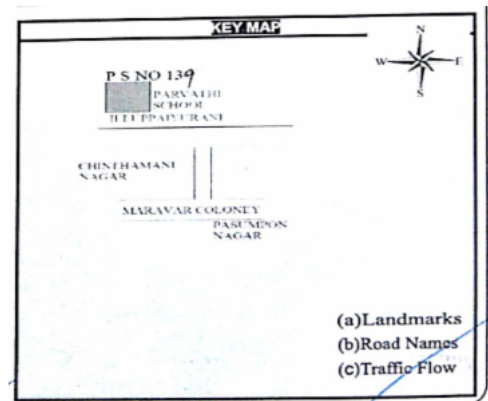

Key MAP View