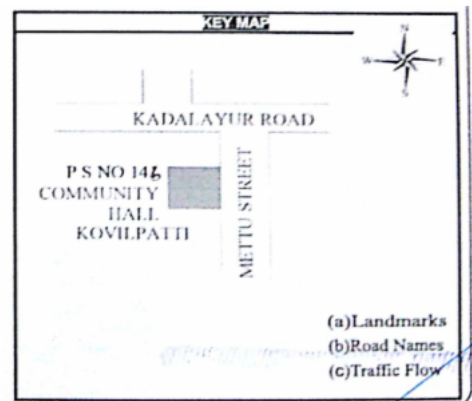

Key MAP View