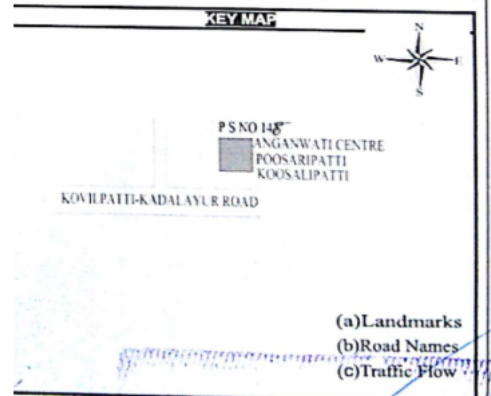

Key MAP View