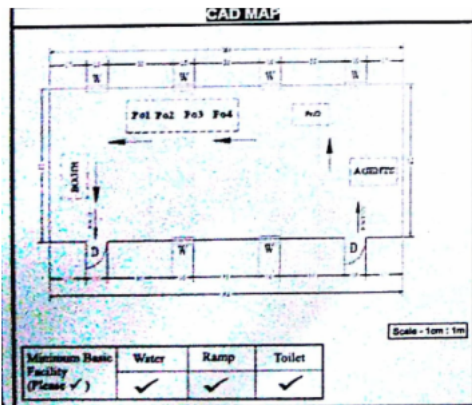

Polling Station Building Front View

Polling Station Front View

Cad View

Key MAP View

சட்டமன்றத் தொகுதியின் எண் மற்றும் பெயர் : 218-கோவில்பட்டி  
பிரிவு எண் மற்றும் பெயர் 1-லிங்கம்பட்டி (வ.கி) மற்றும்(ஊ), வடக்குதெரு பிளாக் 1