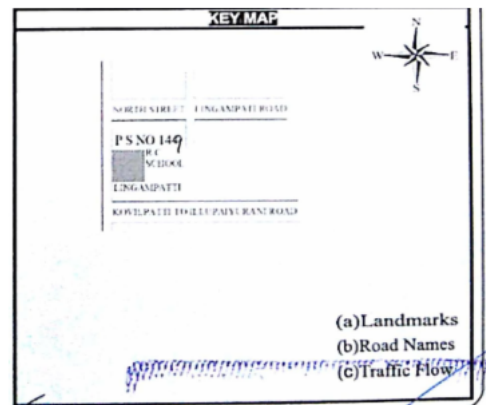

Polling Station Building Front View

Polling Station Front View

Cad View

Key MAP View

சட்டமன்றத் தொகுதியின் எண் மற்றும் பெயர் : 218-கோவில்பட்டி  
பிரிவு எண் மற்றும் பெயர் 1-லிங்கம்பட்டி (வ.கி) மற்றும்(ஊ), வடக்குதெரு பிளாக் 1