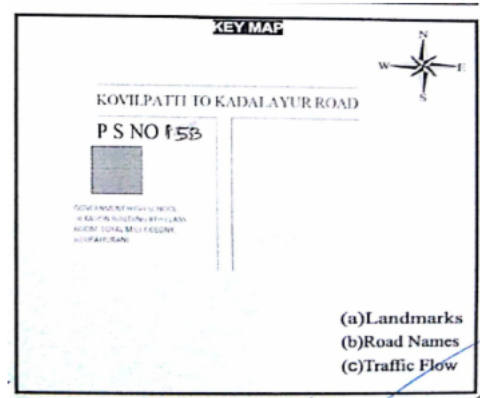

Key MAP View