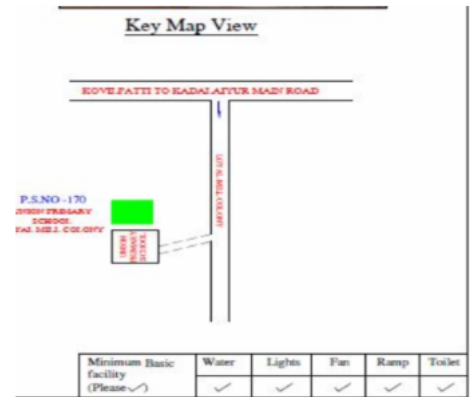

Polling Station Front View

Polling Station Front View

Polling Station Building Front View

Cad View

Key MAP View

1 பெயர் : விஷ்ணு பிரவேன் - தந்தையின் பெயர்: கோவிந்தராஜ் - வீட்டு எண் : 1-2 வயது : 27 பாலினம் : ஆண் Photo is available	RMM1465988	2 பெயர் : ராஜு தந்தையின் பெயர்: கிருஷ்ணன் வீட்டு எண் : 4/80 பி-1 வயது : 64 பாலினம் : ஆண் Photo is available	JRV3226925	3 பெயர் : சுந்தரசங்கரநாராயணன் - தந்தையின் பெயர்: சிவகாமிநாதன் - வீட்டு எண் : 5 வயது : 71 பாலினம் : ஆண் Photo is available	RMM1850304
4 பெயர் : லட்சுமி - கணவர் பெயர்: சுந்தரசங்கரநாராயணன் - வீட்டு எண் : 5 வயது : 70 பாலினம் : பெண் Photo is available	RMM1850312	5 பெயர் : பாலமுருகன் - தந்தையின் பெயர்: ராமசாமி - வீட்டு எண் : 5 வயது : 51 பாலினம் : ஆண் Photo is available	RMM1850320	6 பெயர் : அலிஷா பாத்திமா கணவர் பெயர்: முகம்மது கபூர் கான் வீட்டு எண் : 5/835 வயது : 30 பாலினம் : பெண் Photo is available	RMM2334340
7 பெயர் : ஆசைதம்பி - தந்தையின் பெயர்: ஜேசுதாஜ் - வீட்டு எண் : 8 வயது : 65 பாலினம் : ஆண் Photo is available	RMM1309764	8 பெயர் : கிருஷ்ணசாமி - தந்தையின் பெயர்: கிருஷ்ணசாமி - வீட்டு எண் : 11-5 வயது : 61 பாலினம் : ஆண் Photo is available	RMM0697250	9 பெயர் : வள்ளியம்மாள் - கணவர் பெயர்: தனுஷ்கோடி - வீட்டு எண் : 11-164 வயது : 62 பாலினம் : பெண் Photo is available	RMM1389949
10 பெயர் : ஜெகன் - தந்தையின் பெயர்: தனுஷ்கோடி - வீட்டு எண் : 11-164B வயது : 44 பாலினம் : ஆண் Photo is available	RMM1389956	11 பெயர் : நீதிராஜன் - தந்தையின் பெயர்: ஆயன் - வீட்டு எண் : 12-5 வயது : 68 பாலினம் : ஆண் Photo is available	RMM1309749	12 பெயர் : வள்ளி - கணவர் பெயர்: நீதிராஜன் - வீட்டு எண் : 12-5 வயது : 60 பாலினம் : பெண் Photo is available	RMM0696401
13 பெயர் : ஸ்ரீகாந்தினி அ - கணவர் பெயர்: கோவிந்தராஜ் - வீட்டு எண் : 12-10-5 வயது : 56 பாலினம் : பெண் Photo is available	RMM0860437	14 பெயர் : கருத்தபாண்டி - தந்தையின் பெயர்: ஆறுமுகம் - வீட்டு எண் : 19E1-19H வயது : 44 பாலினம் : ஆண் Photo is available	RMM1167188	15 பெயர் : கனகலட்சுமி - தந்தையின் பெயர்: ராம நாதன் - வீட்டு எண் : 25B-5 வயது : 34 பாலினம் : பெண் Photo is available	RMM0697573
16 பெயர் : அருண்ஜெயராமன் - தந்தையின் பெயர்: சக்திமோகன் - வீட்டு எண் : 38a வயது : 34 பாலினம் : ஆண் Photo is available	RMM0407825	17 பெயர் : அபிதா - கணவர் பெயர்: மணிசங்கர் - வீட்டு எண் : 45A5 வயது : 45 பாலினம் : பெண் Photo is available	RMM0525394	18 பெயர் : ஜக்கம்மாள் - தந்தையின் பெயர்: வேலு - வீட்டு எண் : 51-5 வயது : 77 பாலினம் : பெண் Photo is available	RMM0860197
19 பெயர் : ஸ்ரீததி - தந்தையின் பெயர்: வேலு - வீட்டு எண் : 51-5 வயது : 42 பாலினம் : ஆண் Photo is available	RMM0860098	20 பெயர் : வஸ்தி ராணி மா தந்தையின் பெயர்: மாடசாமி வீட்டு எண் : 60 வயது : 36 பாலினம் : பெண் Photo is available	RMM2535060	21 பெயர் : அபிநயா - தந்தையின் பெயர்: சக்திமோகன் - வீட்டு எண் : 88A வயது : 36 பாலினம் : பெண் Photo is available	RMM0076109
22 பெயர் : பாரதி - தந்தையின் பெயர்: ராமகிருஷ்ணன் - வீட்டு எண் : 102 / 5 வயது : 40 பாலினம் : ஆண் Photo is available	RMM0727289	23 பெயர் : சரோஜா - கணவர் பெயர்: முருகன் - வீட்டு எண் : 104A-5 வயது : 64 பாலினம் : பெண் Photo is available	RMM1309723	24 பெயர் : பார்வதி - கணவர் பெயர்: பாலமுருகன் - வீட்டு எண் : 116 வயது : 46 பாலினம் : பெண் Photo is available	JQH2638450
25 பெயர் : முத்து மாரி தந்தையின் பெயர்: பால முருகன் வீட்டு எண் : 116/5 வயது : 25 பாலினம் : பெண் Photo is available	RMM1602549	26 பெயர் : ஜெய்சங்கர் - தந்தையின் பெயர்: கிருஷ்ணன் - வீட்டு எண் : 117G-5 வயது : 56 பாலினம் : ஆண் Photo is available	RMM0860031	27 பெயர் : விஜயலட்சுமி - கணவர் பெயர்: ஜெய்சங்கர் - வீட்டு எண் : 117G-5 வயது : 46 பாலினம் : பெண் Photo is available	RMM0436436
28 பெயர் : குருசாமி ச தந்தையின் பெயர்: சுப்பையா வீட்டு எண் : 123A4/5 வயது : 57 பாலினம் : ஆண் Photo is available	RMM1574342	29 பெயர் : ரோகினி - கணவர் பெயர்: ஜெயராம் - வீட்டு எண் : 123G2-5 வயது : 45 பாலினம் : பெண் Photo is available	RMM0407635	# 30 பெயர் : அய்யாச்சாமி சுப்பையாபிள்ளை தந்தையின் பெயர்: சுப்புராஜ் - வீட்டு எண் : 1231-5 வயது : 60 பாலினம் : ஆண் Photo is available	RMM0696534