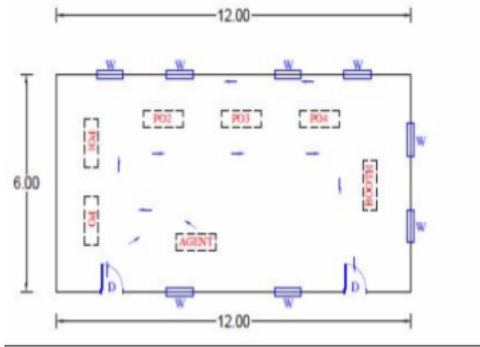

Polling Station Front View

Polling Station Front View

Polling Station Building Front View

Cad View

Key MAP View

1 பெயர் : விஷ்ணு பிரவேன் - தந்தையின் பெயர்: கோவிந்தராஜ் - வீட்டு எண் : 1-2 வயது : 27 பாலினம் : ஆண் Photo is available	RMM1465988	2 பெயர் : ராஜு தந்தையின் பெயர்: கிருஷ்ணன் வீட்டு எண் : 4/80 பி-1 வயது : 64 பாலினம் : ஆண் Photo is available	JRV3226925	3 பெயர் : சுந்தரசங்கரநாராயணன் - தந்தையின் பெயர்: சிவகாமிநாதன் - வீட்டு எண் : 5 வயது : 71 பாலினம் : ஆண் Photo is available	RMM1850304
4 பெயர் : லட்சுமி - கணவர் பெயர்: சுந்தரசங்கரநாராயணன் - வீட்டு எண் : 5 வயது : 70 பாலினம் : பெண் Photo is available	RMM1850312	5 பெயர் : பாலமுருகன் - தந்தையின் பெயர்: ராமசாமி - வீட்டு எண் : 5 வயது : 51 பாலினம் : ஆண் Photo is available	RMM1850320	6 பெயர் : அலிஷா பாத்திமா கணவர் பெயர்: முகம்மது கபூர் கான் வீட்டு எண் : 5/835 வயது : 30 பாலினம் : பெண் Photo is available	RMM2334340
7 பெயர் : ஆசைதம்பி - தந்தையின் பெயர்: ஜேசுதாஜ் - வீட்டு எண் : 8 வயது : 65 பாலினம் : ஆண் Photo is available	RMM1309764	8 பெயர் : கிருஷ்ணசாமி - தந்தையின் பெயர்: கிருஷ்ணசாமி - வீட்டு எண் : 11-5 வயது : 61 பாலினம் : ஆண் Photo is available	RMM0697250	9 பெயர் : வள்ளியம்மாள் - கணவர் பெயர்: தனுஷ்கோடி - வீட்டு எண் : 11-164 வயது : 62 பாலினம் : பெண் Photo is available	RMM1389949
10 பெயர் : ஜெகன் - தந்தையின் பெயர்: தனுஷ்கோடி - வீட்டு எண் : 11-164B வயது : 44 பாலினம் : ஆண் Photo is available	RMM1389956	11 பெயர் : நீதிராஜன் - தந்தையின் பெயர்: ஆயன் - வீட்டு எண் : 12-5 வயது : 68 பாலினம் : ஆண் Photo is available	RMM1309749	12 பெயர் : வள்ளி - கணவர் பெயர்: நீதிராஜன் - வீட்டு எண் : 12-5 வயது : 60 பாலினம் : பெண் Photo is available	RMM0696401
13 பெயர் : ஸ்ரீகாந்தினி அ - கணவர் பெயர்: கோவிந்தராஜ் - வீட்டு எண் : 12-10-5 வயது : 56 பாலினம் : பெண் Photo is available	RMM0860437	14 பெயர் : கருத்தபாண்டி - தந்தையின் பெயர்: ஆறுமுகம் - வீட்டு எண் : 19E1-19H வயது : 44 பாலினம் : ஆண் Photo is available	RMM1167188	15 பெயர் : கனகலட்சுமி - தந்தையின் பெயர்: ராம நாதன் - வீட்டு எண் : 25B-5 வயது : 34 பாலினம் : பெண் Photo is available	RMM0697573
16 பெயர் : அருண்ஜெயராமன் - தந்தையின் பெயர்: சக்திமோகன் - வீட்டு எண் : 38a வயது : 34 பாலினம் : ஆண் Photo is available	RMM0407825	17 பெயர் : அபிதா - கணவர் பெயர்: மணிசங்கர் - வீட்டு எண் : 45A5 வயது : 45 பாலினம் : பெண் Photo is available	RMM0525394	18 பெயர் : ஜக்கம்மாள் - தந்தையின் பெயர்: வேலு - வீட்டு எண் : 51-5 வயது : 77 பாலினம் : பெண் Photo is available	RMM0860197
19 பெயர் : ஸ்ரீததி - தந்தையின் பெயர்: வேலு - வீட்டு எண் : 51-5 வயது : 42 பாலினம் : ஆண் Photo is available	RMM0860098	20 பெயர் : வஸ்தி ராணி மா தந்தையின் பெயர்: மாடசாமி வீட்டு எண் : 60 வயது : 36 பாலினம் : பெண் Photo is available	RMM2535060	21 பெயர் : அபிநயா - தந்தையின் பெயர்: சக்திமோகன் - வீட்டு எண் : 88A வயது : 36 பாலினம் : பெண் Photo is available	RMM0076109
22 பெயர் : பாரதி - தந்தையின் பெயர்: ராமகிருஷ்ணன் - வீட்டு எண் : 102 / 5 வயது : 40 பாலினம் : ஆண் Photo is available	RMM0727289	23 பெயர் : சரோஜா - கணவர் பெயர்: முருகன் - வீட்டு எண் : 104A-5 வயது : 64 பாலினம் : பெண் Photo is available	RMM1309723	24 பெயர் : பார்வதி - கணவர் பெயர்: பாலமுருகன் - வீட்டு எண் : 116 வயது : 46 பாலினம் : பெண் Photo is available	JQH2638450
25 பெயர் : முத்து மாரி தந்தையின் பெயர்: பால முருகன் வீட்டு எண் : 116/5 வயது : 25 பாலினம் : பெண் Photo is available	RMM1602549	26 பெயர் : ஜெய்சங்கர் - தந்தையின் பெயர்: கிருஷ்ணன் - வீட்டு எண் : 117G-5 வயது : 56 பாலினம் : ஆண் Photo is available	RMM0860031	27 பெயர் : விஜயலட்சுமி - கணவர் பெயர்: ஜெய்சங்கர் - வீட்டு எண் : 117G-5 வயது : 46 பாலினம் : பெண் Photo is available	RMM0436436
28 பெயர் : குருசாமி ச தந்தையின் பெயர்: சுப்பையா வீட்டு எண் : 123A4/5 வயது : 57 பாலினம் : ஆண் Photo is available	RMM1574342	29 பெயர் : ரோகினி - கணவர் பெயர்: ஜெயராம் - வீட்டு எண் : 123G2-5 வயது : 45 பாலினம் : பெண் Photo is available	RMM0407635	# 30 பெயர் : அய்யாச்சாமி சுப்பையாபிள்ளை தந்தையின் பெயர்: சுப்புராஜ் - வீட்டு எண் : 1231-5 வயது : 60 பாலினம் : ஆண் Photo is available	RMM0696534