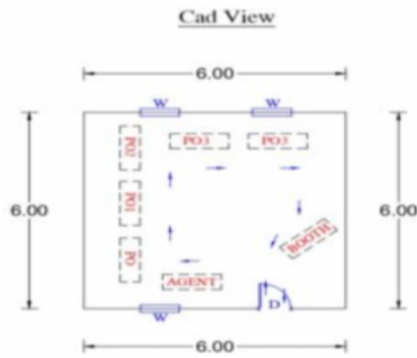

Polling Station Front View

Polling Station Building Front View

Polling Station Front View

Cad View

Key MAP View

1	RMM0302760	பெயர் : காதர்முகைதீன் - தந்தையின் பெயர்: நயினாமுகம்மதுநயினாமுகம்மது - வீட்டு எண் : 1 வயது : 58 பாலினம் : ஆண்	Photo is available	2	RMM0302778	பெயர் : ரஷீதாஷமி - தந்தையின் பெயர்: கபிர்முகைதீன் - வீட்டு எண் : 1 வயது : 36 பாலினம் : பெண்	Photo is available	3	RMM0183939	பெயர் : மாரியப்பன் - தந்தையின் பெயர்: ராமசாமி - வீட்டு எண் : 3-5 வயது : 66 பாலினம் : ஆண்	Photo is available
4	RMM0184101	பெயர் : விஜயலெட்சுமி - கணவர் பெயர்: மாரியப்பன் - வீட்டு எண் : 3-5 வயது : 61 பாலினம் : பெண்	Photo is available	5	RMM0408492	பெயர் : கலைச்செல்வம் - தந்தையின் பெயர்: முத்துராமலிங்கம் - வீட்டு எண் : 5 வயது : 40 பாலினம் : ஆண்	Photo is available	6	RMM1364074	பெயர் : பிச்சம்மாள் - கணவர் பெயர்: சங்கர் - வீட்டு எண் : 5-3 வயது : 63 பாலினம் : பெண்	Photo is available
7	RMM1364090	பெயர் : கணேசன் - தந்தையின் பெயர்: சங்கர் - வீட்டு எண் : 5-3 வயது : 47 பாலினம் : ஆண்	Photo is available	8	RMM0183590	பெயர் : ராமமூர்த்தி - தந்தையின் பெயர்: பாலகிருஷ்ணன் - வீட்டு எண் : 5-204பி4 வயது : 49 பாலினம் : ஆண்	Photo is available	9	RMM0183525	பெயர் : செல்லத்தாய் - தந்தையின் பெயர்: ராமமூர்த்தி - வீட்டு எண் : 5-204பி5 வயது : 50 பாலினம் : பெண்	Photo is available
10	TWX1402114	பெயர் : ராகினி தந்தையின் பெயர்: பசுபதி ராஜன் வீட்டு எண் : 5/204பி5, வயது : 27 பாலினம் : பெண்	Photo is available	11	RMM0859389	பெயர் : சிவபாலகிருஷ்ணன் - தந்தையின் பெயர்: ராமமூர்த்தி - வீட்டு எண் : 5/204-பி5 வயது : 32 பாலினம் : ஆண்	Photo is available	12	WQD2626802	பெயர் : அருணாசல குமார் தந்தையின் பெயர்: சங்கரலிங்கம் வீட்டு எண் : 5/265 வயது : 44 பாலினம் : ஆண்	Photo is available
13	RMM1939677	பெயர் : பரமசிவம் - தந்தையின் பெயர்: சுப்பையாபிள்ளை - வீட்டு எண் : 5/278ஸி/6 வயது : 55 பாலினம் : ஆண்	Photo is available	14	JQH2261790	பெயர் : அம்மாபொன்னு - கணவர் பெயர்: பரமசிவம் - வீட்டு எண் : 5/278ஸி/6 வயது : 50 பாலினம் : பெண்	Photo is available	15	RMM1571389	பெயர் : நித்யா தந்தையின் பெயர்: பரமசிவம் வீட்டு எண் : 5/278ஸி/6 வயது : 26 பாலினம் : பெண்	Photo is available
16	RMM2610780	பெயர் : பாலகிருஷ்ணன் தந்தையின் பெயர்: ராஜசேகர் வீட்டு எண் : 5/591-பி3 வயது : 21 பாலினம் : ஆண்	Photo is available	17	RMM2363919	பெயர் : பிரபாகரன் தந்தையின் பெயர்: தனுஷ்கோடி வீட்டு எண் : 5/591 , பி7 வயது : 66 பாலினம் : ஆண்	Photo is available	18	RMM2363901	பெயர் : அருணாதேவி கணவர் பெயர்: தர்மர் வீட்டு எண் : 5/591 ,பி7 வயது : 57 பாலினம் : பெண்	Photo is available
19	RMM2363752	பெயர் : சிவானந்த் தந்தையின் பெயர்: கனகராஜ் வீட்டு எண் : 5/591 பி7 வயது : 34 பாலினம் : ஆண்	Photo is available	20	RMM2363760	பெயர் : சங்கர நாராயணன் தந்தையின் பெயர்: கனகராஜ் வீட்டு எண் : 5/591 பி7 வயது : 32 பாலினம் : ஆண்	Photo is available	21	IRG1273754	பெயர் : மகேஸ்வரி கணவர் பெயர்: சங்கர் வீட்டு எண் : 5/715C1 வயது : 33 பாலினம் : பெண்	Photo is available
22	RMM2411601	பெயர் : லட்சுமிபிரியா தந்தையின் பெயர்: பாலசுப்ரமணியன் வீட்டு எண் : 5/1480 வயது : 22 பாலினம் : பெண்	Photo is available	23	RMM0183954	பெயர் : சுப்புராமன் - தந்தையின் பெயர்: ராமகிருஷ்ணசாமி - வீட்டு எண் : 6-5 வயது : 61 பாலினம் : ஆண்	Photo is available	24	JQH4416913	பெயர் : சாமுவேல் - தந்தையின் பெயர்: ஆசிர்வாதம் - வீட்டு எண் : 13-5 வயது : 97 பாலினம் : ஆண்	Photo is available
25	JQH4416905	பெயர் : ஜெனி - கணவர் பெயர்: சாமுவேல் - வீட்டு எண் : 13-5 வயது : 94 பாலினம் : பெண்	Photo is available	26	JQH4416921	பெயர் : விக்டர்மனோகரன் - தந்தையின் பெயர்: சஞ்சீவிராஜன் - வீட்டு எண் : 13-5 வயது : 66 பாலினம் : ஆண்	Photo is available	27	JQH4416939	பெயர் : மெற்றில்டா - கணவர் பெயர்: விக்டர்மனோகரன் - வீட்டு எண் : 13-5 வயது : 65 பாலினம் : பெண்	Photo is available
28	JQH4510442	பெயர் : வினோலின் - தந்தையின் பெயர்: விக்டர்மனோகரன் - வீட்டு எண் : 13-5 வயது : 38 பாலினம் : பெண்	Photo is available	29	RMM0408401	பெயர் : கணேசன் - தந்தையின் பெயர்: கோமதி - வீட்டு எண் : 14-66 வயது : 60 பாலினம் : ஆண்	Photo is available	30	RMM0407767	பெயர் : கோமதி - கணவர் பெயர்: கணேசன் - வீட்டு எண் : 14-66 வயது : 50 பாலினம் : பெண்	Photo is available