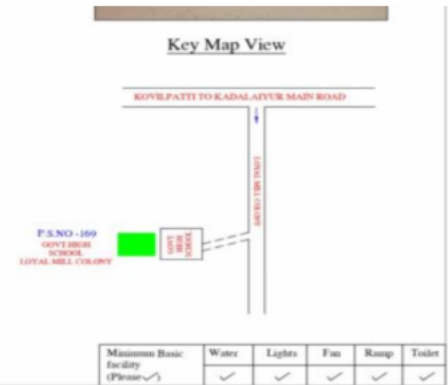

Polling Station Front View

Polling Station Building Front View

Polling Station Front View

Cad View

Key MAP View

1	RMM0302760	பெயர் : காதர்முகைதீன் - தந்தையின் பெயர்: நயினாமுகம்மதுநயினாமுகம்மது - வீட்டு எண் : 1 வயது : 58 பாலினம் : ஆண்	Photo is available	2	RMM0302778	பெயர் : ரஷீதாஷமி - தந்தையின் பெயர்: கபிர்முகைதீன் - வீட்டு எண் : 1 வயது : 36 பாலினம் : பெண்	Photo is available	3	RMM0183939	பெயர் : மாரியப்பன் - தந்தையின் பெயர்: ராமசாமி - வீட்டு எண் : 3-5 வயது : 66 பாலினம் : ஆண்	Photo is available
4	RMM0184101	பெயர் : விஜயலெட்சுமி - கணவர் பெயர்: மாரியப்பன் - வீட்டு எண் : 3-5 வயது : 61 பாலினம் : பெண்	Photo is available	5	RMM0408492	பெயர் : கலைச்செல்வம் - தந்தையின் பெயர்: முத்துராமலிங்கம் - வீட்டு எண் : 5 வயது : 40 பாலினம் : ஆண்	Photo is available	6	RMM1364074	பெயர் : பிச்சம்மாள் - கணவர் பெயர்: சங்கர் - வீட்டு எண் : 5-3 வயது : 63 பாலினம் : பெண்	Photo is available
7	RMM1364090	பெயர் : கணேசன் - தந்தையின் பெயர்: சங்கர் - வீட்டு எண் : 5-3 வயது : 47 பாலினம் : ஆண்	Photo is available	8	RMM0183590	பெயர் : ராமமூர்த்தி - தந்தையின் பெயர்: பாலகிருஷ்ணன் - வீட்டு எண் : 5-204பி4 வயது : 49 பாலினம் : ஆண்	Photo is available	9	RMM0183525	பெயர் : செல்லத்தாய் - தந்தையின் பெயர்: ராமமூர்த்தி - வீட்டு எண் : 5-204பி5 வயது : 50 பாலினம் : பெண்	Photo is available
10	TWX1402114	பெயர் : ராகினி தந்தையின் பெயர்: பசுபதி ராஜன் வீட்டு எண் : 5/204பி5, வயது : 27 பாலினம் : பெண்	Photo is available	11	RMM0859389	பெயர் : சிவபாலகிருஷ்ணன் - தந்தையின் பெயர்: ராமமூர்த்தி - வீட்டு எண் : 5/204-பி5 வயது : 32 பாலினம் : ஆண்	Photo is available	12	WQD2626802	பெயர் : அருணாசல குமார் தந்தையின் பெயர்: சங்கரலிங்கம் வீட்டு எண் : 5/265 வயது : 44 பாலினம் : ஆண்	Photo is available
13	RMM1939677	பெயர் : பரமசிவம் - தந்தையின் பெயர்: சுப்பையாபிள்ளை - வீட்டு எண் : 5/278ஸி/6 வயது : 55 பாலினம் : ஆண்	Photo is available	14	JQH2261790	பெயர் : அம்மாபொன்னு - கணவர் பெயர்: பரமசிவம் - வீட்டு எண் : 5/278ஸி/6 வயது : 50 பாலினம் : பெண்	Photo is available	15	RMM1571389	பெயர் : நித்யா தந்தையின் பெயர்: பரமசிவம் வீட்டு எண் : 5/278ஸி/6 வயது : 26 பாலினம் : பெண்	Photo is available
16	RMM2610780	பெயர் : பாலகிருஷ்ணன் தந்தையின் பெயர்: ராஜசேகர் வீட்டு எண் : 5/591-பி3 வயது : 21 பாலினம் : ஆண்	Photo is available	17	RMM2363919	பெயர் : பிரபாகரன் தந்தையின் பெயர்: தனுஷ்கோடி வீட்டு எண் : 5/591 , பி7 வயது : 66 பாலினம் : ஆண்	Photo is available	18	RMM2363901	பெயர் : அருணாதேவி கணவர் பெயர்: தர்மர் வீட்டு எண் : 5/591 ,பி7 வயது : 57 பாலினம் : பெண்	Photo is available
19	RMM2363752	பெயர் : சிவானந்த் தந்தையின் பெயர்: கனகராஜ் வீட்டு எண் : 5/591 பி7 வயது : 34 பாலினம் : ஆண்	Photo is available	20	RMM2363760	பெயர் : சங்கர நாராயணன் தந்தையின் பெயர்: கனகராஜ் வீட்டு எண் : 5/591 பி7 வயது : 32 பாலினம் : ஆண்	Photo is available	21	IRG1273754	பெயர் : மகேஸ்வரி கணவர் பெயர்: சங்கர் வீட்டு எண் : 5/715C1 வயது : 33 பாலினம் : பெண்	Photo is available
22	RMM2411601	பெயர் : லட்சுமிபிரியா தந்தையின் பெயர்: பாலசுப்ரமணியன் வீட்டு எண் : 5/1480 வயது : 22 பாலினம் : பெண்	Photo is available	23	RMM0183954	பெயர் : சுப்புராமன் - தந்தையின் பெயர்: ராமகிருஷ்ணசாமி - வீட்டு எண் : 6-5 வயது : 61 பாலினம் : ஆண்	Photo is available	24	JQH4416913	பெயர் : சாமுவேல் - தந்தையின் பெயர்: ஆசிர்வாதம் - வீட்டு எண் : 13-5 வயது : 97 பாலினம் : ஆண்	Photo is available
25	JQH4416905	பெயர் : ஜெனி - கணவர் பெயர்: சாமுவேல் - வீட்டு எண் : 13-5 வயது : 94 பாலினம் : பெண்	Photo is available	26	JQH4416921	பெயர் : விக்டர்மனோகரன் - தந்தையின் பெயர்: சஞ்சீவிராஜன் - வீட்டு எண் : 13-5 வயது : 66 பாலினம் : ஆண்	Photo is available	27	JQH4416939	பெயர் : மெற்றில்டா - கணவர் பெயர்: விக்டர்மனோகரன் - வீட்டு எண் : 13-5 வயது : 65 பாலினம் : பெண்	Photo is available
28	JQH4510442	பெயர் : வினோலின் - தந்தையின் பெயர்: விக்டர்மனோகரன் - வீட்டு எண் : 13-5 வயது : 38 பாலினம் : பெண்	Photo is available	29	RMM0408401	பெயர் : கணேசன் - தந்தையின் பெயர்: கோமதி - வீட்டு எண் : 14-66 வயது : 60 பாலினம் : ஆண்	Photo is available	30	RMM0407767	பெயர் : கோமதி - கணவர் பெயர்: கணேசன் - வீட்டு எண் : 14-66 வயது : 50 பாலினம் : பெண்	Photo is available