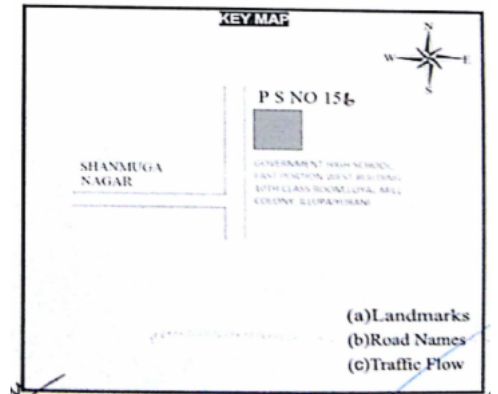

வாக்காளர் பதிவு அலுவலரின்
கையொப்பம்

Nazri Naksha

Google Map View

Polling Station Building Front View

Polling Station Front View

Cad View

Key MAP View

| | | | | | | | | | | | |
|------|------------|--|--------------------|------|------------|---|--------------------|----|------------|---|--------------------|
| 1 | RMM0998203 | பெயர் : அய்யம்மாள் - தந்தையின் பெயர்: ஆயிரம் கண் - வீட்டு எண் : 1 வயது : 57 பாலினம் : பெண் | Photo is available | 2 | RMM0305110 | பெயர் : சுப்புலட்சுமி - இதரர் பெயர்: கிருஷ்ணமூர்த்தி - வீட்டு எண் : 1 வயது : 54 பாலினம் : பெண் | Photo is available | 3 | RMM1000884 | பெயர் : மாரீஸ்வரன் - தந்தையின் பெயர்: ராமசாமி - வீட்டு எண் : 1-01 வயது : 31 பாலினம் : ஆண் | Photo is available |
| 4 | RMM0077115 | பெயர் : சுப்பிரமணியன் - தந்தையின் பெயர்: செல்லையா - வீட்டு எண் : 1E வயது : 52 பாலினம் : ஆண் | Photo is available | 5 | RMM0184903 | பெயர் : அந்தோணியம்மாள் - கணவர் பெயர்: சிவன்பாண்டி - வீட்டு எண் : 1E வயது : 46 பாலினம் : பெண் | Photo is available | 6 | RMM0076927 | பெயர் : உச்சிமகாசி - கணவர் பெயர்: கருப்பசாமி - வீட்டு எண் : 1E வயது : 43 பாலினம் : பெண் | Photo is available |
| 7 | RMM0076752 | பெயர் : ஆவுடைத்தாய் - கணவர் பெயர்: கருப்பசாமி - வீட்டு எண் : 1E வயது : 42 பாலினம் : பெண் | Photo is available | 8 | RMM0077065 | பெயர் : அண்ணாத்துரை - தந்தையின் பெயர்: மாரியப்பன் - வீட்டு எண் : 2 வயது : 58 பாலினம் : ஆண் | Photo is available | 9 | RMM0861237 | பெயர் : காளீஸ்வரி தந்தையின் பெயர்: மாணிக்கம் - வீட்டு எண் : 2 வயது : 32 பாலினம் : பெண் | Photo is available |
| 10 | RMM1206408 | பெயர் : அருணா - தந்தையின் பெயர்: ராமசாமி - வீட்டு எண் : 3-5 வயது : 29 பாலினம் : பெண் | Photo is available | 11 | RMM0076810 | பெயர் : மாரியம்மாள் - கணவர் பெயர்: முத்துப்பாண்டி - வீட்டு எண் : 4 வயது : 61 பாலினம் : பெண் | Photo is available | 12 | RMM1851765 | பெயர் : தருமர் - தந்தையின் பெயர்: பூலையாத்தேவர் - வீட்டு எண் : 4 வயது : 56 பாலினம் : ஆண் | Photo is available |
| 13 | RMM0076919 | பெயர் : பாலசுப்பிரமணியன் - தந்தையின் பெயர்: ராமசாமி - வீட்டு எண் : 5 வயது : 73 பாலினம் : ஆண் | Photo is available | 14 | RMM0076893 | பெயர் : மாரியப்பன் - தந்தையின் பெயர்: முப்பிடாதி - வீட்டு எண் : 5 வயது : 60 பாலினம் : ஆண் | Photo is available | 15 | RMM0076745 | பெயர் : அருணாசலம் - தந்தையின் பெயர்: கருப்பசாமி - வீட்டு எண் : 5 வயது : 58 பாலினம் : பெண் | Photo is available |
| 16 | RMM0076828 | பெயர் : மகேஸ்வரி - கணவர் பெயர்: முனியசாமி - வீட்டு எண் : 5 வயது : 53 பாலினம் : பெண் | Photo is available | 17 | RMM0076950 | பெயர் : முருகன் - தந்தையின் பெயர்: சுப்பிரமணியன் - வீட்டு எண் : 5 வயது : 51 பாலினம் : ஆண் | Photo is available | 18 | RMM0076943 | பெயர் : சீதாலட்சுமி - கணவர் பெயர்: முருகன் - வீட்டு எண் : 5 வயது : 48 பாலினம் : பெண் | Photo is available |
| 19 | RMM0077081 | பெயர் : பொன்னுத்தாய் - கணவர் பெயர்: ராசு - வீட்டு எண் : 5 வயது : 43 பாலினம் : பெண் | Photo is available | 20 | RMM0076992 | பெயர் : காளிதாஸ் - தந்தையின் பெயர்: சுந்தரமகாலிங்கம் - வீட்டு எண் : 5 வயது : 38 பாலினம் : ஆண் | Photo is available | 21 | RMM0076778 | பெயர் : சித்திரைவேல் - தந்தையின் பெயர்: சின்னராஜ் - வீட்டு எண் : 5-238 வயது : 42 பாலினம் : ஆண் | Photo is available |
| 22 | RMM2446466 | பெயர் : கிரிஷ்ணகுமார் தந்தையின் பெயர்: முத்து கணேசன் வீட்டு எண் : 5/511எ1 வயது : 36 பாலினம் : ஆண் | Photo is available | 23 | RMM1206549 | பெயர் : பாண்டிசெல்வி - கணவர் பெயர்: முருகேசன் - வீட்டு எண் : 11 வயது : 45 பாலினம் : பெண் | Photo is available | 24 | RMM1443290 | பெயர் : கோமதி - கணவர் பெயர்: ராமசாமி - வீட்டு எண் : 19-5 வயது : 75 பாலினம் : பெண் | Photo is available |
| # 25 | RMM0076844 | பெயர் : காளீஸ்வரி கி கணவர் பெயர்: கிருஷ்ணன் - வீட்டு எண் : 459பி/2 வயது : 63 பாலினம் : பெண் | Photo is available | # 26 | RMM0076851 | பெயர் : ராஜா கி தந்தையின் பெயர்: கிருஷ்ணன் - வீட்டு எண் : 459 பி/2 வயது : 47 பாலினம் : ஆண் | Photo is available | 27 | RMM1001429 | பெயர் : அனந்தஜோதி - தந்தையின் பெயர்: செல்வராஜ் - வீட்டு எண் : 27-5 வயது : 40 பாலினம் : பெண் | Photo is available |
| 28 | RMM0185140 | பெயர் : அருணா - கணவர் பெயர்: சுப்பையா - வீட்டு எண் : 31-5 வயது : 70 பாலினம் : பெண் | Photo is available | 29 | RMM1206390 | பெயர் : கனகலட்சுமி - தந்தையின் பெயர்: கிருஷ்ணமூர்த்தி - வீட்டு எண் : 34-5 வயது : 29 பாலினம் : பெண் | Photo is available | 30 | RMM1001593 | பெயர் : பாலசுப்பிரமணியன் - தந்தையின் பெயர்: ராமகிருஷ்ணன் - வீட்டு எண் : 38 வயது : 31 பாலினம் : ஆண் | Photo is available |