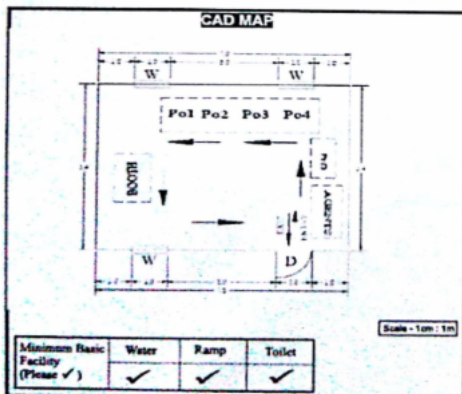

வாக்காளர் பதிவு அலுவலரின்
கையொப்பம்

Nazri Naksha

Google Map View

Polling Station Building Front View

Polling Station Front View

Cad View

Key MAP View

| | | | | | | | | | | | |
|------|------------|--|--------------------|------|------------|---|--------------------|----|------------|---|--------------------|
| 1 | RMM0998203 | பெயர் : அய்யம்மாள் - தந்தையின் பெயர்: ஆயிரம் கண் - வீட்டு எண் : 1 வயது : 57 பாலினம் : பெண் | Photo is available | 2 | RMM0305110 | பெயர் : சுப்புலட்சுமி - இதரர் பெயர்: கிருஷ்ணமூர்த்தி - வீட்டு எண் : 1 வயது : 54 பாலினம் : பெண் | Photo is available | 3 | RMM1000884 | பெயர் : மாரீஸ்வரன் - தந்தையின் பெயர்: ராமசாமி - வீட்டு எண் : 1-01 வயது : 31 பாலினம் : ஆண் | Photo is available |
| 4 | RMM0077115 | பெயர் : சுப்பிரமணியன் - தந்தையின் பெயர்: செல்லையா - வீட்டு எண் : 1E வயது : 52 பாலினம் : ஆண் | Photo is available | 5 | RMM0184903 | பெயர் : அந்தோணியம்மாள் - கணவர் பெயர்: சிவன்பாண்டி - வீட்டு எண் : 1E வயது : 46 பாலினம் : பெண் | Photo is available | 6 | RMM0076927 | பெயர் : உச்சிமகாசி - கணவர் பெயர்: கருப்பசாமி - வீட்டு எண் : 1E வயது : 43 பாலினம் : பெண் | Photo is available |
| 7 | RMM0076752 | பெயர் : ஆவுடைத்தாய் - கணவர் பெயர்: கருப்பசாமி - வீட்டு எண் : 1E வயது : 42 பாலினம் : பெண் | Photo is available | 8 | RMM0077065 | பெயர் : அண்ணாத்துரை - தந்தையின் பெயர்: மாரியப்பன் - வீட்டு எண் : 2 வயது : 58 பாலினம் : ஆண் | Photo is available | 9 | RMM0861237 | பெயர் : காளீஸ்வரி தந்தையின் பெயர்: மாணிக்கம் - வீட்டு எண் : 2 வயது : 32 பாலினம் : பெண் | Photo is available |
| 10 | RMM1206408 | பெயர் : அருணா - தந்தையின் பெயர்: ராமசாமி - வீட்டு எண் : 3-5 வயது : 29 பாலினம் : பெண் | Photo is available | 11 | RMM0076810 | பெயர் : மாரியம்மாள் - கணவர் பெயர்: முத்துப்பாண்டி - வீட்டு எண் : 4 வயது : 61 பாலினம் : பெண் | Photo is available | 12 | RMM1851765 | பெயர் : தருமர் - தந்தையின் பெயர்: பூலையாத்தேவர் - வீட்டு எண் : 4 வயது : 56 பாலினம் : ஆண் | Photo is available |
| 13 | RMM0076919 | பெயர் : பாலசுப்பிரமணியன் - தந்தையின் பெயர்: ராமசாமி - வீட்டு எண் : 5 வயது : 73 பாலினம் : ஆண் | Photo is available | 14 | RMM0076893 | பெயர் : மாரியப்பன் - தந்தையின் பெயர்: முப்பிடாதி - வீட்டு எண் : 5 வயது : 60 பாலினம் : ஆண் | Photo is available | 15 | RMM0076745 | பெயர் : அருணாசலம் - தந்தையின் பெயர்: கருப்பசாமி - வீட்டு எண் : 5 வயது : 58 பாலினம் : பெண் | Photo is available |
| 16 | RMM0076828 | பெயர் : மகேஸ்வரி - கணவர் பெயர்: முனியசாமி - வீட்டு எண் : 5 வயது : 53 பாலினம் : பெண் | Photo is available | 17 | RMM0076950 | பெயர் : முருகன் - தந்தையின் பெயர்: சுப்பிரமணியன் - வீட்டு எண் : 5 வயது : 51 பாலினம் : ஆண் | Photo is available | 18 | RMM0076943 | பெயர் : சீதாலட்சுமி - கணவர் பெயர்: முருகன் - வீட்டு எண் : 5 வயது : 48 பாலினம் : பெண் | Photo is available |
| 19 | RMM0077081 | பெயர் : பொன்னுத்தாய் - கணவர் பெயர்: ராசு - வீட்டு எண் : 5 வயது : 43 பாலினம் : பெண் | Photo is available | 20 | RMM0076992 | பெயர் : காளிதாஸ் - தந்தையின் பெயர்: சுந்தரமகாலிங்கம் - வீட்டு எண் : 5 வயது : 38 பாலினம் : ஆண் | Photo is available | 21 | RMM0076778 | பெயர் : சித்திரைவேல் - தந்தையின் பெயர்: சின்னராஜ் - வீட்டு எண் : 5-238 வயது : 42 பாலினம் : ஆண் | Photo is available |
| 22 | RMM2446466 | பெயர் : கிரிஷ்ணகுமார் தந்தையின் பெயர்: முத்து கணேசன் வீட்டு எண் : 5/511எ1 வயது : 36 பாலினம் : ஆண் | Photo is available | 23 | RMM1206549 | பெயர் : பாண்டிசெல்வி - கணவர் பெயர்: முருகேசன் - வீட்டு எண் : 11 வயது : 45 பாலினம் : பெண் | Photo is available | 24 | RMM1443290 | பெயர் : கோமதி - கணவர் பெயர்: ராமசாமி - வீட்டு எண் : 19-5 வயது : 75 பாலினம் : பெண் | Photo is available |
| # 25 | RMM0076844 | பெயர் : காளீஸ்வரி கி கணவர் பெயர்: கிருஷ்ணன் - வீட்டு எண் : 459பி/2 வயது : 63 பாலினம் : பெண் | Photo is available | # 26 | RMM0076851 | பெயர் : ராஜா கி தந்தையின் பெயர்: கிருஷ்ணன் - வீட்டு எண் : 459 பி/2 வயது : 47 பாலினம் : ஆண் | Photo is available | 27 | RMM1001429 | பெயர் : அனந்தஜோதி - தந்தையின் பெயர்: செல்வராஜ் - வீட்டு எண் : 27-5 வயது : 40 பாலினம் : பெண் | Photo is available |
| 28 | RMM0185140 | பெயர் : அருணா - கணவர் பெயர்: சுப்பையா - வீட்டு எண் : 31-5 வயது : 70 பாலினம் : பெண் | Photo is available | 29 | RMM1206390 | பெயர் : கனகலட்சுமி - தந்தையின் பெயர்: கிருஷ்ணமூர்த்தி - வீட்டு எண் : 34-5 வயது : 29 பாலினம் : பெண் | Photo is available | 30 | RMM1001593 | பெயர் : பாலசுப்பிரமணியன் - தந்தையின் பெயர்: ராமகிருஷ்ணன் - வீட்டு எண் : 38 வயது : 31 பாலினம் : ஆண் | Photo is available |