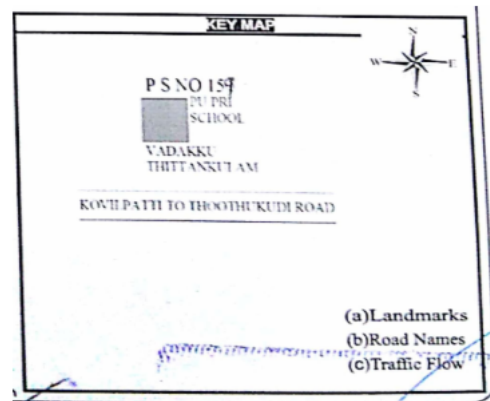

Key MAP View