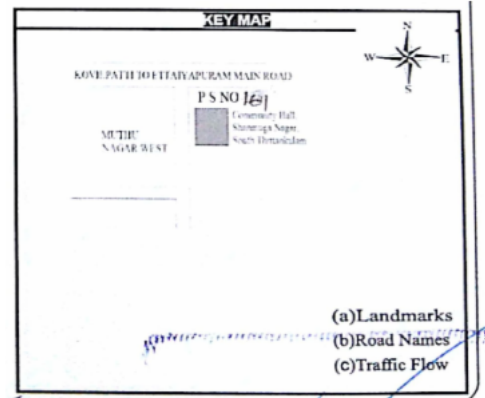

Key MAP View