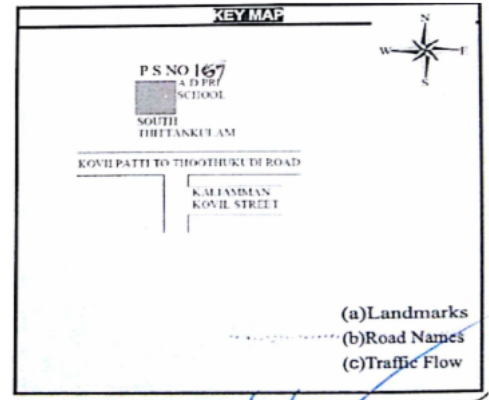

Key MAP View