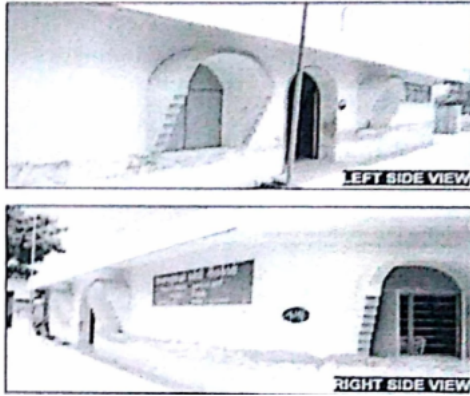

**Polling Station Building Front View**

**Polling Station Front View**

**Cad View**

**Key MAP View**

1	RMM0705269	பெயர் : அதிகாரன் அதிகுமார் - தந்தையின் பெயர்: பாரதிதாசன் - வீட்டு எண் : 3-397 வயது : 46 பாலினம் : ஆண்	Photo is available	2	RMM1221001	பெயர் : அய்யப்பன் - தந்தையின் பெயர்: பொன்னுச்சாமி - வீட்டு எண் : 15a வயது : 45 பாலினம் : ஆண்	Photo is available	3	RMM1624873	பெயர் : ராஜா தங்கவேலு தந்தையின் பெயர்: தங்கவேலு வீட்டு எண் : 37/24 வயது : 45 பாலினம் : ஆண்	Photo is available
4	RMM0924704	பெயர் : மாரிமுத்து - தந்தையின் பெயர்: செல்லையா - வீட்டு எண் : 41-3 வயது : 37 பாலினம் : ஆண்	Photo is available	5	RMM0864868	பெயர் : வேல்முருகன் - தந்தையின் பெயர்: மாடசாமி - வீட்டு எண் : 76 வயது : 49 பாலினம் : ஆண்	Photo is available	6	RMM1624790	பெயர் : மீனா ராஜா கணவர் பெயர்: ராஜா வீட்டு எண் : 92 வயது : 42 பாலினம் : பெண்	Photo is available
7	RMM2578029	பெயர் : சந்திகா அ தந்தையின் பெயர்: அய்யப்பன் வீட்டு எண் : 100/3 வயது : 21 பாலினம் : பெண்	Photo is available	8	JQH3253515	பெயர் : ராபின்சன் - தந்தையின் பெயர்: ரெங்கராஜ் - வீட்டு எண் : 102 வயது : 48 பாலினம் : ஆண்	Photo is available	9	RMM0927087	பெயர் : சுகன்யா - கணவர் பெயர்: ராபின்சன் - வீட்டு எண் : 102 வயது : 34 பாலினம் : பெண்	Photo is available
10	RMM1381557	பெயர் : ஆறுமுகம் - தந்தையின் பெயர்: சுப்ரமணியன் - வீட்டு எண் : 139-3 வயது : 42 பாலினம் : ஆண்	Photo is available	11	RMM1366277	பெயர் : மல்லிகா - கணவர் பெயர்: ஆறுமுகம் - வீட்டு எண் : 139-3 வயது : 37 பாலினம் : பெண்	Photo is available	12	RMM2226645	பெயர் : த. மீனாட்சி சுந்தரேஸ்வரன் தந்தையின் பெயர்: பா தட்சிணாமூர்த்தி வீட்டு எண் : 152/3 வயது : 52 பாலினம் : ஆண்	Photo is available
13	JQH3253713	பெயர் : அனிதா - தந்தையின் பெயர்: ஜெயராஜ் - வீட்டு எண் : 190 வயது : 40 பாலினம் : பெண்	Photo is available	14	NFX0847541	பெயர் : சிவசக்தி தந்தையின் பெயர்: பாண்டி - வீட்டு எண் : 192/3 வயது : 33 பாலினம் : பெண்	Photo is available	15	RMM1094333	பெயர் : மாலதி - கணவர் பெயர்: காளிராஜ் - வீட்டு எண் : 205 வயது : 39 பாலினம் : பெண்	Photo is available
16	RMM0310649	பெயர் : தனலட்சுமி - தந்தையின் பெயர்: மணிமாறன் - வீட்டு எண் : 241-3 வயது : 37 பாலினம் : பெண்	Photo is available	17	RMM1006253	பெயர் : பொன்றாஜ் - தந்தையின் பெயர்: சித்திறைவேல் - வீட்டு எண் : 243-3 வயது : 40 பாலினம் : ஆண்	Photo is available	18	RMM0310367	பெயர் : குளோரி - கணவர் பெயர்: தங்கத்தரை -- வீட்டு எண் : 262-3 வயது : 41 பாலினம் : பெண்	Photo is available
19	JQH4461505	பெயர் : சொர்ணலட்சுமி - கணவர் பெயர்: மனோகரன் - வீட்டு எண் : 270-3 வயது : 45 பாலினம் : பெண்	Photo is available	20	JQH2622520	பெயர் : தங்கேஸ்வரி - கணவர் பெயர்: மகேந்திரன் - வீட்டு எண் : 354 வயது : 45 பாலினம் : பெண்	Photo is available	21	RMM0310508	பெயர் : மாரியம்மாள் - கணவர் பெயர்: சின்னச்சாமி - வீட்டு எண் : 369-3 வயது : 38 பாலினம் : பெண்	Photo is available
22	RMM0361519	பெயர் : சாந்தகுமாரி - கணவர் பெயர்: மகாராஜா - வீட்டு எண் : 370-3 வயது : 41 பாலினம் : பெண்	Photo is available	23	RMM0792226	பெயர் : இளையராஜா - தந்தையின் பெயர்: தங்கையா - வீட்டு எண் : 370-3 வயது : 40 பாலினம் : ஆண்	Photo is available	# 24	RMM0310524	பெயர் : மணிமாறன் - தந்தையின் பெயர்: வேலுச்சாமி - வீட்டு எண் : 371எ/3 வயது : 36 பாலினம் : ஆண்	Photo is available
25	RMM0310540	பெயர் : ஜெயக்குமார் - தந்தையின் பெயர்: சுப்பையா - வீட்டு எண் : 372-3 வயது : 46 பாலினம் : ஆண்	Photo is available	26	RMM0310532	பெயர் : மகாதேவி - தந்தையின் பெயர்: மலைச்சாமி -- வீட்டு எண் : 372-3 வயது : 41 பாலினம் : பெண்	Photo is available	27	RMM0310557	பெயர் : மகாலட்சுமி - தந்தையின் பெயர்: மலைச்சாமி - வீட்டு எண் : 372-3 வயது : 36 பாலினம் : பெண்	Photo is available
28	JQH3188869	பெயர் : தர்மராஜ் - தந்தையின் பெயர்: பகவதி - வீட்டு எண் : 373 வயது : 41 பாலினம் : ஆண்	Photo is available	29	JQH3188851	பெயர் : சேகர் - தந்தையின் பெயர்: பகவதி - வீட்டு எண் : 373 வயது : 38 பாலினம் : ஆண்	Photo is available	30	RMM0569574	பெயர் : வனிதா கணவர் பெயர்: சண்முகவேல் வீட்டு எண் : 374/3 வயது : 36 பாலினம் : பெண்	Photo is available