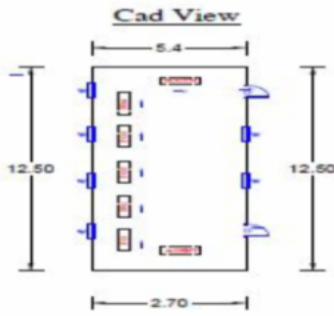

Google Map View

Polling Station Building Front View

Polling Station Building Front View

Polling Station Front View

Polling Station Front View

Cad View

Key MAP View

1 பெயர் : வள்ளியம்மா - கணவர் பெயர் : மாரியப்பன் - வீட்டு எண் : 186 வயது : 53 பாலினம் : பெண்	JQH2176840 Photo is available	2 பெயர் : வேலத்தாய் - கணவர் பெயர் : முத்துக்குமார் - வீட்டு எண் : 186 வயது : 52 பாலினம் : பெண்	RMM0867424 Photo is available	3 பெயர் : கருப்பசாமி - தந்தையின் பெயர் : செல்லையா - வீட்டு எண் : 186 வயது : 43 பாலினம் : ஆண்	RMM1172741 Photo is available
4 பெயர் : மாரியப்பன் - தந்தையின் பெயர் : செல்லையா செட்டியார் - வீட்டு எண் : 186 வயது : 35 பாலினம் : ஆண்	RMM0416644 Photo is available	5 பெயர் : பாண்டியராஜன் - தந்தையின் பெயர் : செல்லையா செட்டியார் - வீட்டு எண் : 186 வயது : 34 பாலினம் : ஆண்	RMM0414169 Photo is available	6 பெயர் : கருப்பசாமி - தந்தையின் பெயர் : கோபால்செட்டியார் - வீட்டு எண் : 186-2 வயது : 47 பாலினம் : ஆண்	RMM1249937 Photo is available
7 பெயர் : ராஜம்மாள் - கணவர் பெயர் : கருப்பசாமி - வீட்டு எண் : 186-2 வயது : 45 பாலினம் : பெண்	RMM1249911 Photo is available	8 பெயர் : கஸ்தூரி தி தந்தையின் பெயர் : திலகராஜ் வீட்டு எண் : 186/2 வயது : 20 பாலினம் : பெண்	RMM2566115 Photo is available	9 பெயர் : சந்தியா தந்தையின் பெயர் : திலகராஜ் வீட்டு எண் : 186/2 வயது : 19 பாலினம் : பெண்	RMM2622009 Photo is available
10 பெயர் : திலகராஜ் - தந்தையின் பெயர் : கோபால்சாமி - வீட்டு எண் : 186-2B வயது : 46 பாலினம் : ஆண்	RMM0706952 Photo is available	11 பெயர் : புஷ்பம் - கணவர் பெயர் : திலகராஜ் - வீட்டு எண் : 186-2B வயது : 43 பாலினம் : பெண்	RMM0090423 Photo is available	12 பெயர் : முத்துக்குமார் - தந்தையின் பெயர் : வள்ளிகண்ணு தேவர் - வீட்டு எண் : 186-9 வயது : 44 பாலினம் : ஆண்	RMM0414888 Photo is available
13 பெயர் : சுப்புலட்சுமி - கணவர் பெயர் : பாண்டியராஜன் - வீட்டு எண் : 186-46 வயது : 35 பாலினம் : பெண்	RMM1249929 Photo is available	14 பெயர் : மகேஸ்வரி - தந்தையின் பெயர் : பாஸ்கரன் - வீட்டு எண் : 186D-6 வயது : 30 பாலினம் : பெண்	RMM1172758 Photo is available	15 பெயர் : தங்கலட்சுமி வே கணவர் பெயர் : வேல்முருகன் வீட்டு எண் : 187-14B வயது : 32 பாலினம் : பெண்	RMM1096205 Photo is available
16 பெயர் : திவ்யாஆனந்தி தந்தையின் பெயர் : மரிய குசைராஜ் - வீட்டு எண் : 187-37 வயது : 28 பாலினம் : பெண்	RMM1382266 Photo is available	17 பெயர் : பெருமாள் - தந்தையின் பெயர் : பிச்சையா - வீட்டு எண் : 188 வயது : 47 பாலினம் : ஆண்	JQH2176568 Photo is available	18 பெயர் : பவானி - கணவர் பெயர் : பெருமாள் - வீட்டு எண் : 188 வயது : 46 பாலினம் : பெண்	JQH2176550 Photo is available
19 பெயர் : பிரவேன் குமார் பீ தந்தையின் பெயர் : பெருமாள் பீ வீட்டு எண் : 188/184/1e6 வயது : 24 பாலினம் : ஆண்	RMM2406080 Photo is available	20 பெயர் : பிரசாந்த் தேவராஜ் தந்தையின் பெயர் : பெருமாள் வீட்டு எண் : 188/184/1e6 வயது : 21 பாலினம் : ஆண்	RMM2408425 Photo is available	21 பெயர் : இருளாயிஅம்மாள் - கணவர் பெயர் : கொம்பையா - வீட்டு எண் : 189 வயது : 61 பாலினம் : பெண்	RMM0416248 Photo is available
22 பெயர் : சங்கரம்மாள் - கணவர் பெயர் : அய்யப்பன் - வீட்டு எண் : 189 வயது : 43 பாலினம் : பெண்	RMM0227413 Photo is available	# 23 பெயர் : வையம்மாள் - தந்தையின் பெயர் : முனியசாமி வீட்டு எண் : 189/19எஃப் வயது : 43 பாலினம் : பெண்	HQR2458610 Photo is available	24 பெயர் : சென்பகவல்லி - கணவர் பெயர் : மாரிமுத்து - வீட்டு எண் : 190 வயது : 56 பாலினம் : பெண்	RMM1904978 Photo is available
25 பெயர் : பாக்கியலட்சுமி கணவர் பெயர் : மாரியப்பன் வீட்டு எண் : 190 வயது : 54 பாலினம் : பெண்	RMM2280527 Photo is available	26 பெயர் : ராஜேஸ் குமாவாத் - தந்தையின் பெயர் : கோரம் - வீட்டு எண் : 190 வயது : 35 பாலினம் : ஆண்	RMM0868679 Photo is available	27 பெயர் : மகாலட்சுமி - தந்தையின் பெயர் : மாரிமுத்து - வீட்டு எண் : 190 வயது : 33 பாலினம் : பெண்	RMM0707356 Photo is available
28 பெயர் : மகாலட்சுமி தந்தையின் பெயர் : மாரியப்பன் வீட்டு எண் : 190 வயது : 27 பாலினம் : பெண்	RMM2280634 Photo is available	29 பெயர் : சுல்தான் - தந்தையின் பெயர் : சம்சுதீன் - வீட்டு எண் : 191 வயது : 65 பாலினம் : ஆண்	RMM0413989 Photo is available	30 பெயர் : அசனம்மாள் - கணவர் பெயர் : சுல்தான் - வீட்டு எண் : 191 வயது : 53 பாலினம் : பெண்	RMM0416578 Photo is available