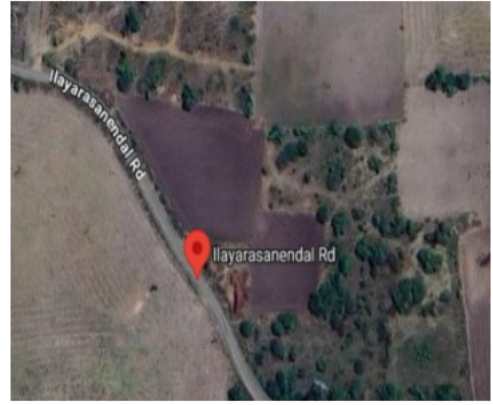

Google Map View