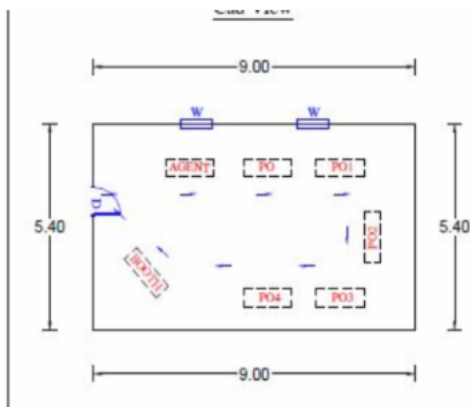

Google Map View

Polling Station Building Front View

Polling Station Front View

Polling Station Building Front View

Polling Station Front View

Cad View

Key MAP View

1	RMM0313346	பெயர் : முருகன் - தந்தையின் பெயர்: அய்யாச்சாமி - வீட்டு எண் : 1 வயது : 52 பாலினம் : ஆண்	Photo is available	2	RMM0313460	பெயர் : சுப்புலட்சுமி - கணவர் பெயர்: முத்துபாண்டியன் - வீட்டு எண் : 1 வயது : 51 பாலினம் : பெண்	Photo is available	3	RMM0312975	பெயர் : சங்கர் - தந்தையின் பெயர்: - - வீட்டு எண் : 1 வயது : 49 பாலினம் : ஆண்	Photo is available
4	RMM0417899	பெயர் : ராஜா - தந்தையின் பெயர்: தங்கச்சாமி - வீட்டு எண் : 1 வயது : 48 பாலினம் : ஆண்	Photo is available	5	RMM0713818	பெயர் : ஆழ்வார் - கணவர் பெயர்: காந்திராஜன் - வீட்டு எண் : 1 வயது : 46 பாலினம் : பெண்	Photo is available	6	RMM0418327	பெயர் : பிச்சைமுத்து - தந்தையின் பெயர்: லோகபாண்டி - வீட்டு எண் : 1 வயது : 44 பாலினம் : ஆண்	Photo is available
7	RMM0312991	பெயர் : முத்துமாரி - கணவர் பெயர்: - - வீட்டு எண் : 1 வயது : 43 பாலினம் : பெண்	Photo is available	8	RMM0418202	பெயர் : சூர்யா - கணவர் பெயர்: கண்ணன் - வீட்டு எண் : 1 வயது : 39 பாலினம் : பெண்	Photo is available	9	RMM0312967	பெயர் : சரவணலட்சுமி - கணவர் பெயர்: - - வீட்டு எண் : 1 வயது : 38 பாலினம் : பெண்	Photo is available
10	RMM0417782	பெயர் : வெங்கடேஷ் - தந்தையின் பெயர்: மாரியப்பன் - வீட்டு எண் : 1 வயது : 37 பாலினம் : ஆண்	Photo is available	11	RMM1249424	பெயர் : சங்கர் - தந்தையின் பெயர்: மாடசாமி - வீட்டு எண் : 1-4 வயது : 48 பாலினம் : ஆண்	Photo is available	12	RMM0417600	பெயர் : மோகன் - தந்தையின் பெயர்: ராதாகிருஷ்ணன் - வீட்டு எண் : 1-29 வயது : 56 பாலினம் : ஆண்	Photo is available
13	RMM0713800	பெயர் : ஜீனு - தந்தையின் பெயர்: மாரியப்பன் - வீட்டு எண் : 3 வயது : 32 பாலினம் : ஆண்	Photo is available	14	RMM0417956	பெயர் : சுரேஷ்குமார் - தந்தையின் பெயர்: சுடலைமுத்து - வீட்டு எண் : 6A வயது : 54 பாலினம் : ஆண்	Photo is available	15	RMM0418004	பெயர் : சுப்புலட்சுமி - கணவர் பெயர்: சுரேஷ்குமார் - வீட்டு எண் : 6A வயது : 47 பாலினம் : பெண்	Photo is available
16	RMM0712992	பெயர் : தங்கமாரிகண்ணன் - தந்தையின் பெயர்: காளியப்பன் - வீட்டு எண் : 8-15 வயது : 33 பாலினம் : ஆண்	Photo is available	17	RMM2241123	பெயர் : சரமாரீ தந்தையின் பெயர்: காளியப்பன் வீட்டு எண் : 8/15 வயது : 25 பாலினம் : ஆண்	Photo is available	18	RMM2171825	பெயர் : முத்து ராமலிங்கம் தந்தையின் பெயர்: நாகராஜன் வீட்டு எண் : 9 வயது : 47 பாலினம் : ஆண்	Photo is available
19	RMM2558617	பெயர் : வதா கணவர் பெயர்: கார்த்திகேயன் வீட்டு எண் : 9 வயது : 29 பாலினம் : பெண்	Photo is available	20	RMM1550946	பெயர் : மகாராஜன் தந்தையின் பெயர்: குமார் வீட்டு எண் : 9C வயது : 26 பாலினம் : ஆண்	Photo is available	21	RMM0312835	பெயர் : வெள்ளப்பாண்டி - தந்தையின் பெயர்: சீனியப்பத்தேவர் - வீட்டு எண் : 10 வயது : 63 பாலினம் : ஆண்	Photo is available
22	RMM0312843	பெயர் : குருவம்மாள் - கணவர் பெயர்: வெள்ளப்பாண்டி - வீட்டு எண் : 10 வயது : 58 பாலினம் : பெண்	Photo is available	23	RMM0228643	பெயர் : சரளா தேவி - தந்தையின் பெயர்: போஸ் - வீட்டு எண் : 11 வயது : 37 பாலினம் : பெண்	Photo is available	24	RMM1011907	பெயர் : உமா ராணி - கணவர் பெயர்: கருப்பசாமி - வீட்டு எண் : 11-3 வயது : 54 பாலினம் : பெண்	Photo is available
25	RMM1445931	பெயர் : கணேஷ் - தந்தையின் பெயர்: கருப்பசாமி - வீட்டு எண் : 11-3 வயது : 27 பாலினம் : ஆண்	Photo is available	26	RMM2369379	பெயர் : மாரிகண்ணன் தந்தையின் பெயர்: மாரிமுத்து வீட்டு எண் : 11/6 வயது : 22 பாலினம் : ஆண்	Photo is available	27	RMM2307478	பெயர் : மாரிக்கண்ணன் தந்தையின் பெயர்: ராஜா கோபால் வீட்டு எண் : 12 வயது : 23 பாலினம் : ஆண்	Photo is available
28	RMM1550904	பெயர் : ஜெய ராணி கணவர் பெயர்: மாரியப்பன் வீட்டு எண் : 12B-25 வயது : 47 பாலினம் : பெண்	Photo is available	29	RMM0712489	பெயர் : முத்துமாரி - கணவர் பெயர்: கிருஷ்ணமூர்த்தி - வீட்டு எண் : 13 வயது : 48 பாலினம் : பெண்	Photo is available	30	RMM0188904	பெயர் : முத்துலெட்சுமி - கணவர் பெயர்: இராமமூர்த்தி - வீட்டு எண் : 13-13 வயது : 45 பாலினம் : பெண்	Photo is available