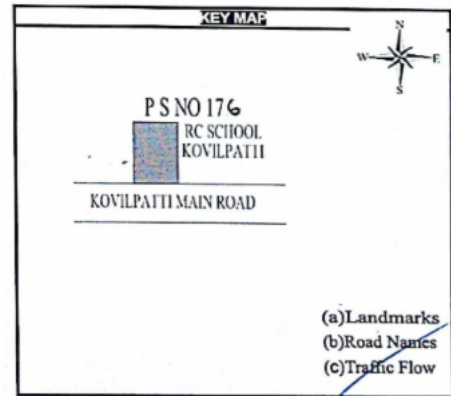

Key MAP View