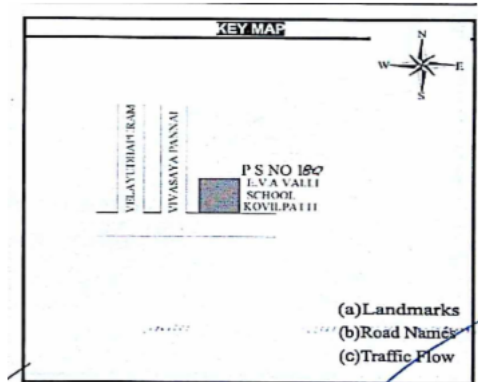

Key MAP View