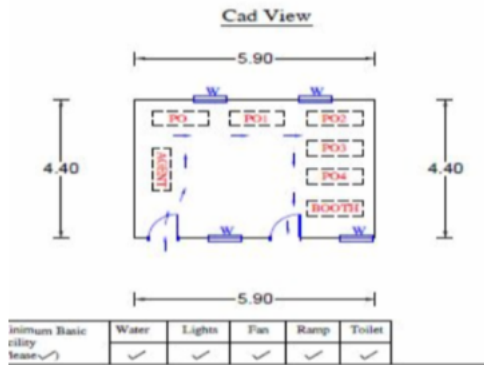

Google Map View

Polling Station Building Front View

Polling Station Front View

Cad View

Key MAP View

சட்டமன்றத் தொகுதியின் எண் மற்றும் பெயர் : 218-கோவில்பட்டி
பிரிவு எண் மற்றும் பெயர் 1-கோவில்பட்டி (ந), லாயலில் குடியிருப்பு பங்களாத் தெரு வார்டு6