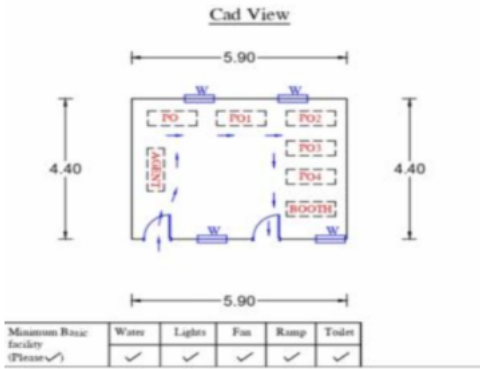

Google Map View

Polling Station Building Front View

Polling Station Building Front View

Polling Station Front View

Polling Station Front View

Cad View

Key MAP View

1	RMM0190819	பெயர் : சங்கரகுமார் - தந்தையின் பெயர்: சேதுராமலிங்கபிள்ளை - வீட்டு எண் : 61 வயது : 77 பாலினம் : ஆண்	Photo is available	2	RMM1442763	பெயர் : வேல்சாமி - தந்தையின் பெயர்: மீனாட்சிசுந்தரம் - வீட்டு எண் : 61 வயது : 59 பாலினம் : ஆண்	Photo is available	3	RMM1442771	பெயர் : விஜயலட்சுமி - கணவர் பெயர்: வேல்சாமி - வீட்டு எண் : 61 வயது : 57 பாலினம் : பெண்	Photo is available
4	JQH4451340	பெயர் : சங்கரேஸ்வரி - கணவர் பெயர்: ராமகிருஷ்ணன் - வீட்டு எண் : 61 வயது : 41 பாலினம் : பெண்	Photo is available	5	RMM1442789	பெயர் : ரஜினி - தந்தையின் பெயர்: வேல்சாமி - வீட்டு எண் : 61 வயது : 36 பாலினம் : பெண்	Photo is available	6	RMM1014752	பெயர் : சிவஞானம் - தந்தையின் பெயர்: அய்யம்பெருமான் - வீட்டு எண் : 61-17B வயது : 60 பாலினம் : ஆண்	Photo is available
7	JQH4451068	பெயர் : மகேஸ்வரி - கணவர் பெயர்: ஆர்தர் - வீட்டு எண் : 61A வயது : 54 பாலினம் : பெண்	Photo is available	8	RMM0718023	பெயர் : சந்திரா - கணவர் பெயர்: முருகன் - வீட்டு எண் : 61C1 வயது : 60 பாலினம் : பெண்	Photo is available	9	RMM1605583	பெயர் : தேன்மொழி தந்தையின் பெயர்: செந்தூர்பாண்டியன் வீட்டு எண் : 61/C5 வயது : 35 பாலினம் : பெண்	Photo is available
10	RMM0420661	பெயர் : ஹரிதாஸ் - தந்தையின் பெயர்: சக்திவேல் - வீட்டு எண் : 61D வயது : 36 பாலினம் : ஆண்	Photo is available	11	SBW1135839	பெயர் : அனு - தந்தையின் பெயர்: சேகர் - வீட்டு எண் : 61-டி வயது : 30 பாலினம் : பெண்	Photo is available	12	RMM1469048	பெயர் : திவ்யா - தந்தையின் பெயர்: கணேசன் - வீட்டு எண் : 61E வயது : 27 பாலினம் : பெண்	Photo is available
13	RMM1174994	பெயர் : வெங்கடேஷ் - தந்தையின் பெயர்: பகவதி - வீட்டு எண் : 61E5 வயது : 29 பாலினம் : ஆண்	Photo is available	14	JQH4451761	பெயர் : மொட்டையசாமி தந்தையின் பெயர்: உலகையா - வீட்டு எண் : 61இ-7 வயது : 48 பாலினம் : ஆண்	Photo is available	15	JQH4451779	பெயர் : மாரீஸ்வரி - கணவர் பெயர்: மொட்டையசாமி - வீட்டு எண் : 61இ-7 வயது : 44 பாலினம் : பெண்	Photo is available
16	RMM2416931	பெயர் : ஆதிவிங்கம் தந்தையின் பெயர்: ராமையா வீட்டு எண் : 61இ8 வயது : 50 பாலினம் : ஆண்	Photo is available	17	RMM2415677	பெயர் : சண்முகலட்சுமி கணவர் பெயர்: ஆதிவிங்கம் வீட்டு எண் : 61 இ8 வயது : 46 பாலினம் : பெண்	Photo is available	18	RMM1220136	பெயர் : முத்துக்குமார் - தந்தையின் பெயர்: முத்துகுருசாமி - வீட்டு எண் : 61G வயது : 31 பாலினம் : ஆண்	Photo is available
19	RMM2586600	பெயர் : பே தங்கராஜ் தந்தையின் பெயர்: பேச்சிமுத்து வீட்டு எண் : 61ஜி வயது : 21 பாலினம் : ஆண்	Photo is available	20	RMM1443035	பெயர் : அற்புதமணிமேகலா - தந்தையின் பெயர்: சக்திவேல் - வீட்டு எண் : 61-G1-9F வயது : 28 பாலினம் : ஆண்	Photo is available	21	RMM0422600	பெயர் : ஜெயராஜ் - தந்தையின் பெயர்: சுப்பிரமணியம் - வீட்டு எண் : 61G-9-1-A வயது : 70 பாலினம் : ஆண்	Photo is available
22	RMM2479970	பெயர் : பா நாகேஸ்வரி கணவர் பெயர்: பாலசுப்ரமணியன் வீட்டு எண் : 61 ஹெச்/7,5வது தெரு வயது : 35 பாலினம் : பெண்	Photo is available	23	RMM2479996	பெயர் : பாலசுப்ரமணியன் தந்தையின் பெயர்: முருகேசன் வீட்டு எண் : 61 ஹெச்/7,5வது தெரு வயது : 33 பாலினம் : ஆண்	Photo is available	24	RMM0425306	பெயர் : சென்பகவல்லி - கணவர் பெயர்: முத்தையா - வீட்டு எண் : 62 வயது : 68 பாலினம் : பெண்	Photo is available
25	RMM0420729	பெயர் : முனிஸ்வரி - தந்தையின் பெயர்: தங்கராஜ் - வீட்டு எண் : 62 வயது : 34 பாலினம் : பெண்	Photo is available	26	RMM2338796	பெயர் : பிரகாஷ்ராஜ் தந்தையின் பெயர்: ஈஸ்வரன் வீட்டு எண் : 62 வயது : 27 பாலினம் : ஆண்	Photo is available	27	RMM0423400	பெயர் : சுடலைவடிவு - கணவர் பெயர்: ராமையா - வீட்டு எண் : 62-60A வயது : 83 பாலினம் : பெண்	Photo is available
28	RMM0423392	பெயர் : தங்கராஜா - தந்தையின் பெயர்: ராமையா - வீட்டு எண் : 62-60A வயது : 44 பாலினம் : ஆண்	Photo is available	29	RMM0718296	பெயர் : விநாயகசெல்வி - கணவர் பெயர்: தங்கராஜா - வீட்டு எண் : 62-60A வயது : 36 பாலினம் : பெண்	Photo is available	30	UXV3125010	பெயர் : சண்முகநாதன் தந்தையின் பெயர்: முனியாண்டி வீட்டு எண் : 63/1 வயது : 82 பாலினம் : ஆண்	Photo is available