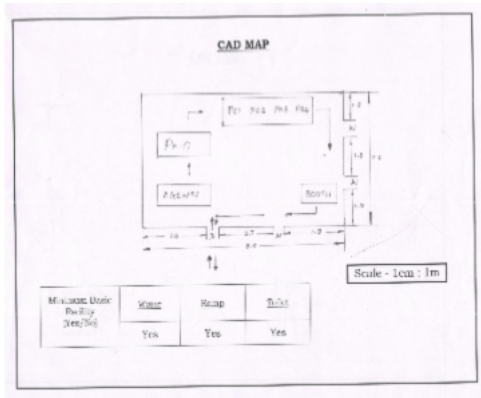

Google Map View

Polling Station Building Front View

Polling Station Front View

Cad View

Key MAP View

சட்டமன்றத் தொகுதியின் எண் மற்றும் பெயர் : 218-கோவில்பட்டி  
பிரிவு எண் மற்றும் பெயர் 1-கோவில்பட்டி (ந), வடக்குப் புதுக் கிராமம் தெரு 2வார்டு13