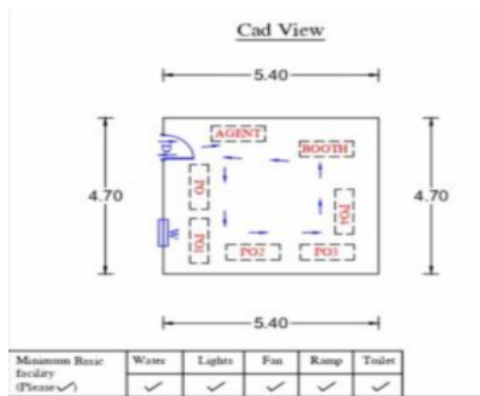

Polling Station Building Front View

Polling Station Front View

Polling Station Front View

Cad View

Key MAP View

1 பெயர் : செல்லம்மாள் - கணவர் பெயர்: கிருஷ்ணசாமி - வீட்டு எண் : 95-15A4 வயது : 56 பாலினம் : பெண் Photo is available	RMM0427773	2 பெயர் : தனலட்சுமி தந்தையின் பெயர்: செல்லப்பாண்டி. வீட்டு எண் : 97/15ஏ5ஏ வயது : 24 பாலினம் : பெண் Photo is available	RMM2198414	3 பெயர் : உமையா ஈஸ்வரி - கணவர் பெயர்: செல்லப்பாண்டி - வீட்டு எண் : 99-15A வயது : 45 பாலினம் : பெண் Photo is available	RMM0427757
4 பெயர் : பாண்டிச்செல்வி - கணவர் பெயர்: சண்முகவேல் - வீட்டு எண் : 101-60A வயது : 46 பாலினம் : பெண் Photo is available	RMM0429381	5 பெயர் : இசக்கிமுத்து - தந்தையின் பெயர்: தளவாய்ச்சாமி - வீட்டு எண் : 103B32 வயது : 58 பாலினம் : ஆண் Photo is available	RMM1017524	6 பெயர் : சரஸ்வதி - கணவர் பெயர்: இசக்கிமுத்து - வீட்டு எண் : 103B32 வயது : 54 பாலினம் : பெண் Photo is available	RMM1017516
7 பெயர் : அருண் சக்தி குமார் - தந்தையின் பெயர்: இசக்கிமுத்து - வீட்டு எண் : 103B32 வயது : 32 பாலினம் : ஆண் Photo is available	RMM1017508	8 பெயர் : வெள்ளைத்தாய் - கணவர் பெயர்: பாலமுருகன் - வீட்டு எண் : 105 வயது : 46 பாலினம் : பெண் Photo is available	JQH4474797	9 பெயர் : பஞ்சவர்ணம் - கணவர் பெயர்: கணேசன் - வீட்டு எண் : 107 வயது : 68 பாலினம் : பெண் Photo is available	RMM1893007
10 பெயர் : சின்னத்தம்பி - தந்தையின் பெயர்: கணேசன் - வீட்டு எண் : 107 வயது : 45 பாலினம் : ஆண் Photo is available	JQH4474805	11 பெயர் : சரவணகுமார் - தந்தையின் பெயர்: தணேசன் - வீட்டு எண் : 107 வயது : 42 பாலினம் : ஆண் Photo is available	JQH2230035	12 பெயர் : சக்திமுருகன் - தந்தையின் பெயர்: கணேசன் - வீட்டு எண் : 107 வயது : 41 பாலினம் : ஆண் Photo is available	JQH2230316
13 பெயர் : ஆசீர்வாதம் - தந்தையின் பெயர்: குருபாலன் - வீட்டு எண் : 108-14 வயது : 74 பாலினம் : ஆண் Photo is available	RMM0873687	14 பெயர் : நடராசன் - தந்தையின் பெயர்: மாசானமுத்துநாடார் - வீட்டு எண் : 113 வயது : 81 பாலினம் : ஆண் Photo is available	RMM1893023	15 பெயர் : பாக்கியலெட்சுமி - கணவர் பெயர்: நடராசன் - வீட்டு எண் : 113 வயது : 71 பாலினம் : பெண் Photo is available	RMM1893031
16 பெயர் : ஜோதிமணி - கணவர் பெயர்: கோவில்மணி - வீட்டு எண் : 113 வயது : 71 பாலினம் : பெண் Photo is available	RMM1016781	17 பெயர் : மூக்கையா - தந்தையின் பெயர்: தர்மராஜ்நாடார் - வீட்டு எண் : 113 வயது : 69 பாலினம் : ஆண் Photo is available	RMM1893049	18 பெயர் : மாரீஸ்வரி - கணவர் பெயர்: ஆரோக்கியசாமி - வீட்டு எண் : 113 வயது : 48 பாலினம் : பெண் Photo is available	RMM1017581
19 பெயர் : கண்ணன் - தந்தையின் பெயர்: மூக்கையா - வீட்டு எண் : 113 வயது : 42 பாலினம் : ஆண் Photo is available	JQH4422226	20 பெயர் : பகவதி - கணவர் பெயர்: முத்துக்குட்டி - வீட்டு எண் : 116-14-A வயது : 57 பாலினம் : பெண் Photo is available	RMM0230029	21 பெயர் : கருப்பாயம்மாள் - கணவர் பெயர்: சின்னத்தம்பி - வீட்டு எண் : 118 வயது : 73 பாலினம் : பெண் Photo is available	RMM1893056
22 பெயர் : முருகன் - தந்தையின் பெயர்: பாண்டியன் - வீட்டு எண் : 119 வயது : 57 பாலினம் : ஆண் Photo is available	JQH2800001	23 பெயர் : கனகராஜ் - தந்தையின் பெயர்: சுடலைமுத்து - வீட்டு எண் : 120 வயது : 77 பாலினம் : ஆண் Photo is available	RMM0096131	24 பெயர் : அம்மச்சியார் - கணவர் பெயர்: மூக்கையா - வீட்டு எண் : 120 வயது : 75 பாலினம் : பெண் Photo is available	RMM0872838
25 பெயர் : ராஜ் - தந்தையின் பெயர்: மூக்கையா - வீட்டு எண் : 120 வயது : 51 பாலினம் : ஆண் Photo is available	RMM0874438	26 பெயர் : புஷ்பராஜ் க தந்தையின் பெயர்: கனகராஜ் வீட்டு எண் : 120 / 14 னீ வயது : 26 பாலினம் : ஆண் Photo is available	RMM2344216	27 பெயர் : ராஜலட்சுமி கணவர் பெயர்: இசக்கிபாண்டி வீட்டு எண் : 120ஏ/2எ வயது : 27 பாலினம் : பெண் Photo is available	RMM2570075
28 பெயர் : நாகரத்தினம் - கணவர் பெயர்: பாண்டிநாடார் - வீட்டு எண் : 121 வயது : 76 பாலினம் : பெண் Photo is available	RMM1893064	29 பெயர் : சுரேஷ்குமார் - தந்தையின் பெயர்: பாண்டி - வீட்டு எண் : 121 வயது : 44 பாலினம் : ஆண் Photo is available	JQH2799526	30 பெயர் : செல்வகுமார் - தந்தையின் பெயர்: பாண்டி - வீட்டு எண் : 121 வயது : 43 பாலினம் : ஆண் Photo is available	JQH4474813