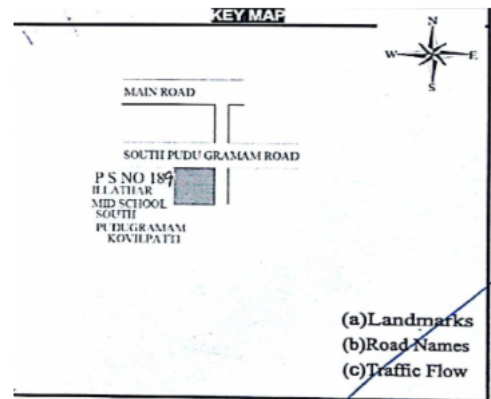

Key MAP View