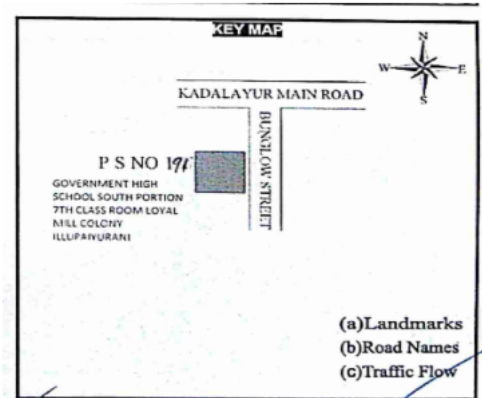

Key MAP View