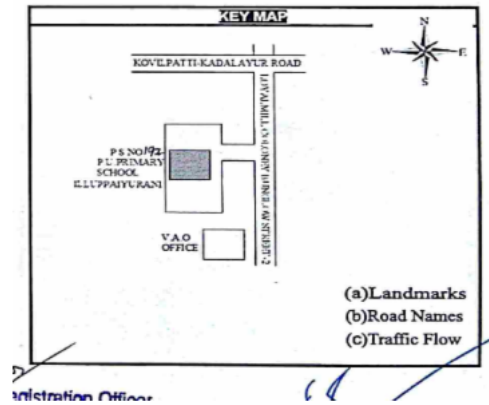

Key MAP View