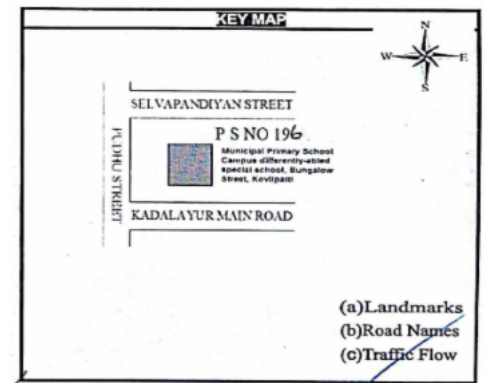

Key MAP View